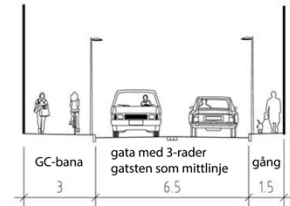

Storgatan, Skillingaryd

Skissförslag

2018-07-10

Typsektion och plan
Skala 1:200 i A3

Typsektion och plan med parkering
Skala 1:200 i A3