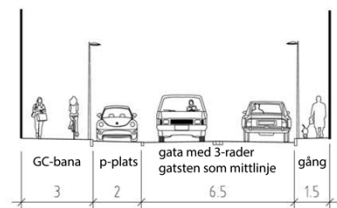

Storgatan, Skillingaryd

Skissförslag

2018-07-10

Typsektion och plan
Skala 1:200 i A3

Typsektion och plan med parkering
Skala 1:200 i A3