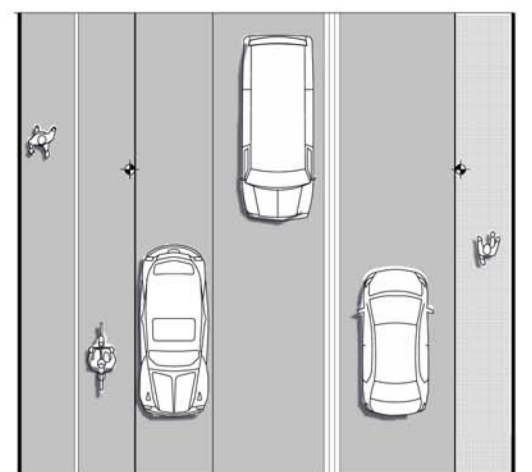

Typsektion och plan
Skala 1:200 i A3

Typsektion och plan med parkering
Skala 1:200 i A3

Blåa linjer = Fastighetsgränser
Ljusgråa linjer = Gatans befintliga läge

Planvy
Skala 1:1000 i A3