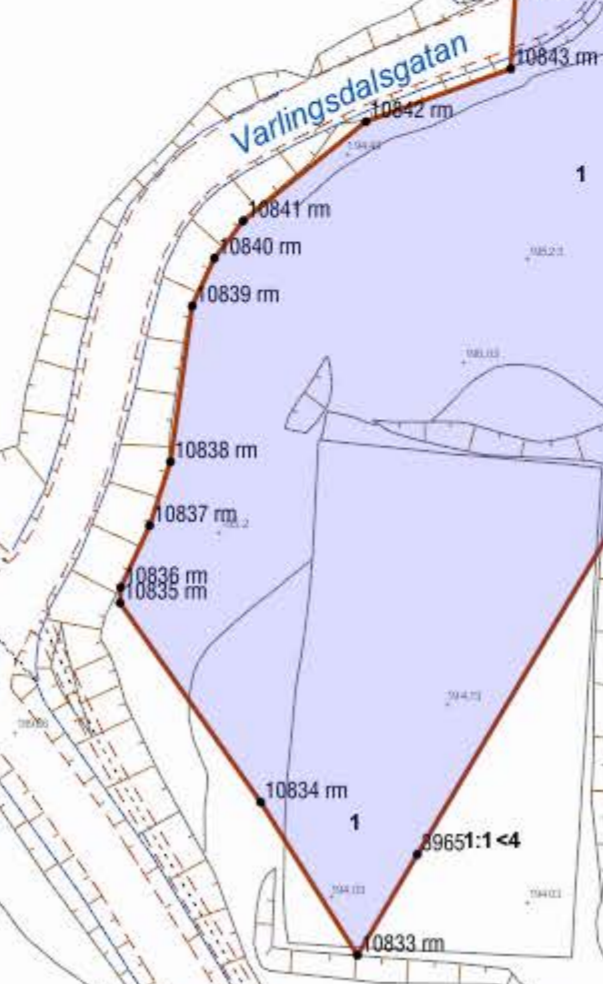

GÖTASTRAND

1:1
4

1:1<4

KÄLLEMO

VALÄNGEN

MÄTTSTOCKEN

GÖTAEORS

LJUNGDALE

SKOGHEM

SVENSBYGET

STANGJÄRNET

MAGISTERN

BRYG

Källemogatan

Varlingsdalsgatan

Boehöjsgatan

Skoghemsgränd

Norrbrogatan

Bondstorpsvägen

Jonkopingsvägen

Telemäst

Sandtåda

Återvinningsstation

s:1
s:1 Stora Mogöle

s:2
s:2 Lilla Mogöle

2507 2506