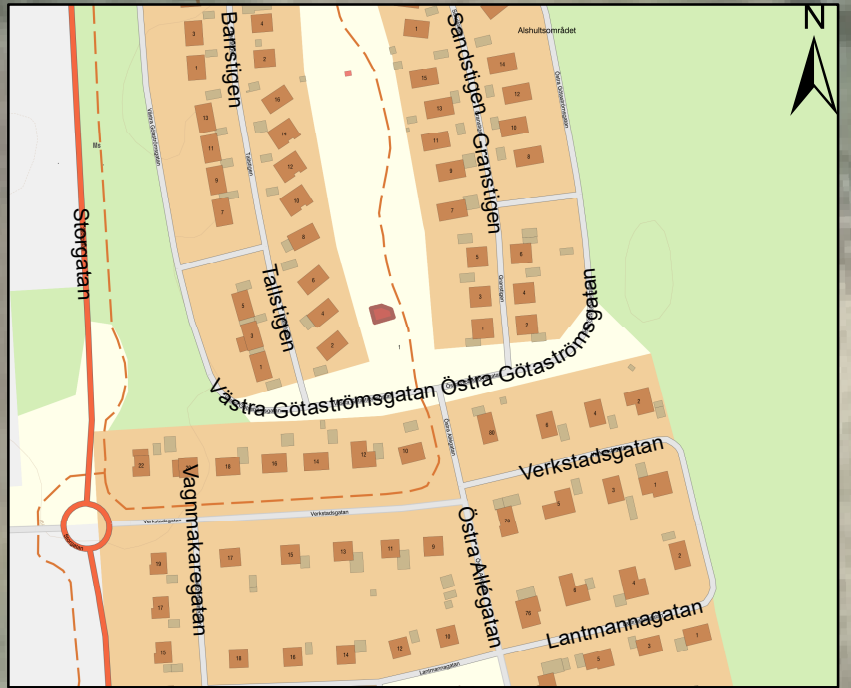

Lekplats, Klevshult Hagshultsvägen

Teckenförklaring

0 5 10 20 Meter

1:400

Lekplats, Skillingaryd Alshult

Teckenförklaring

 Lekplats

0 2,5 5 10 Meter

1:200

Lekplats, Skillingaryd Fåglabäck

Teckenförklaring

 Lekplats

0 2,5 5 10 Meter

1:300

Lekplats, Skillingaryd Femkampen

Teckenförklaring