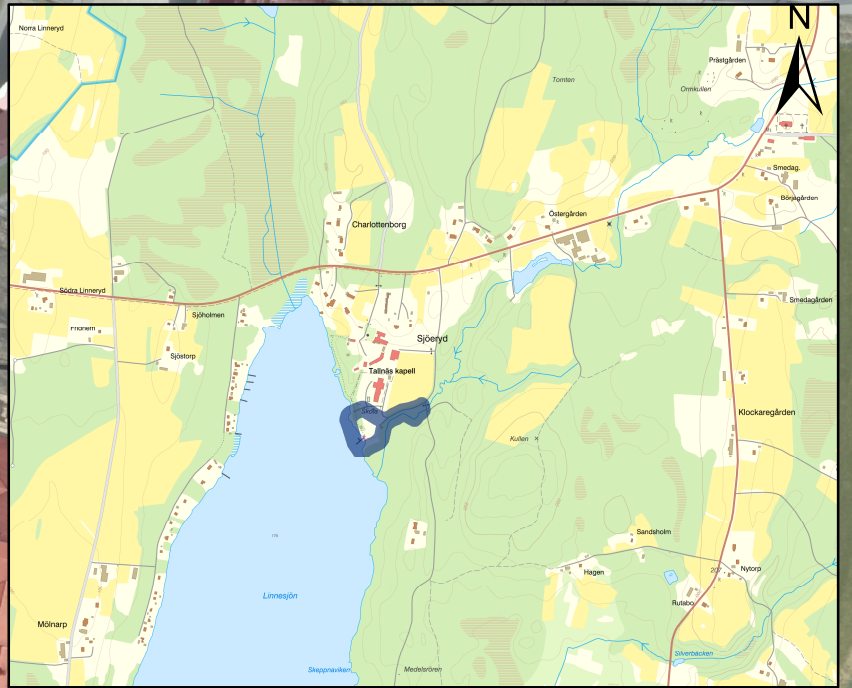

1:800

Badplats, Långasjön

Teckenförklaring

 Badplats

0 5 10 20 Meter

1:600

Badplats, Linnesjön

Talinås kapell