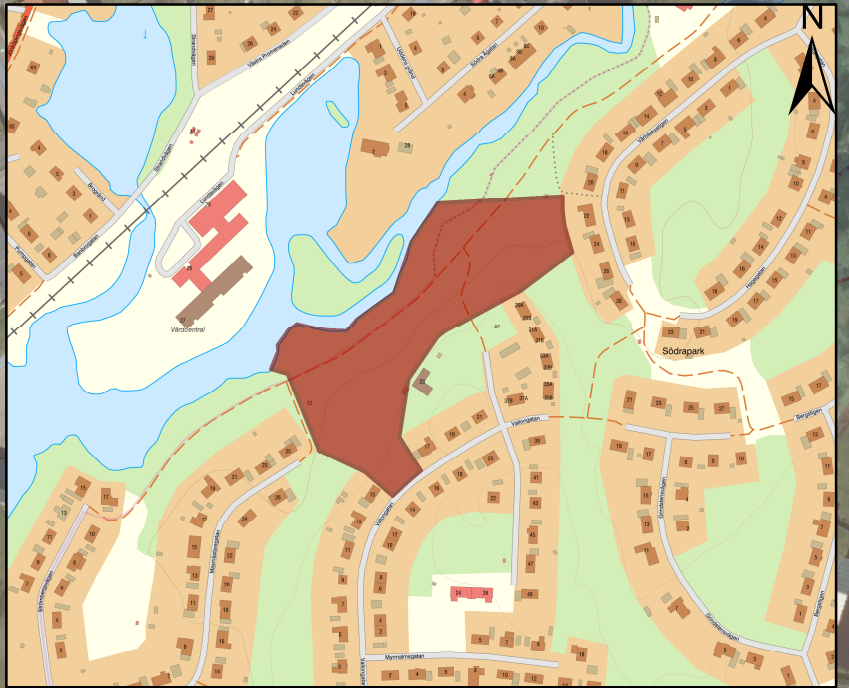

Lekplats, Vaggeryd, Strömfallet

Teckenförklaring

Lekplats

0 15 30 60 Meter

1:1-522