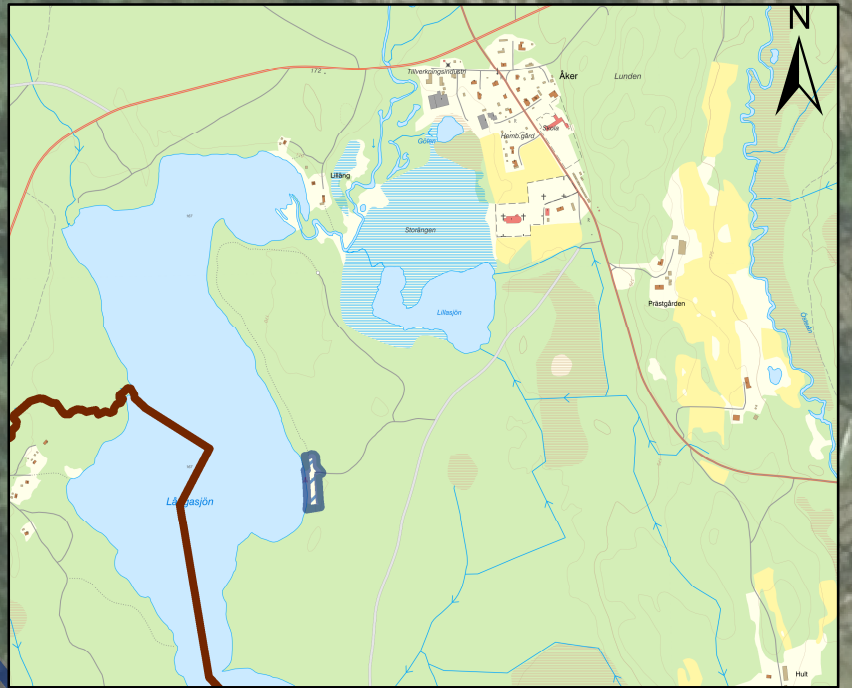

Badplats, Långasjön

Teckenförklaring

Badplats

0 5 10 20 Meter

1:600