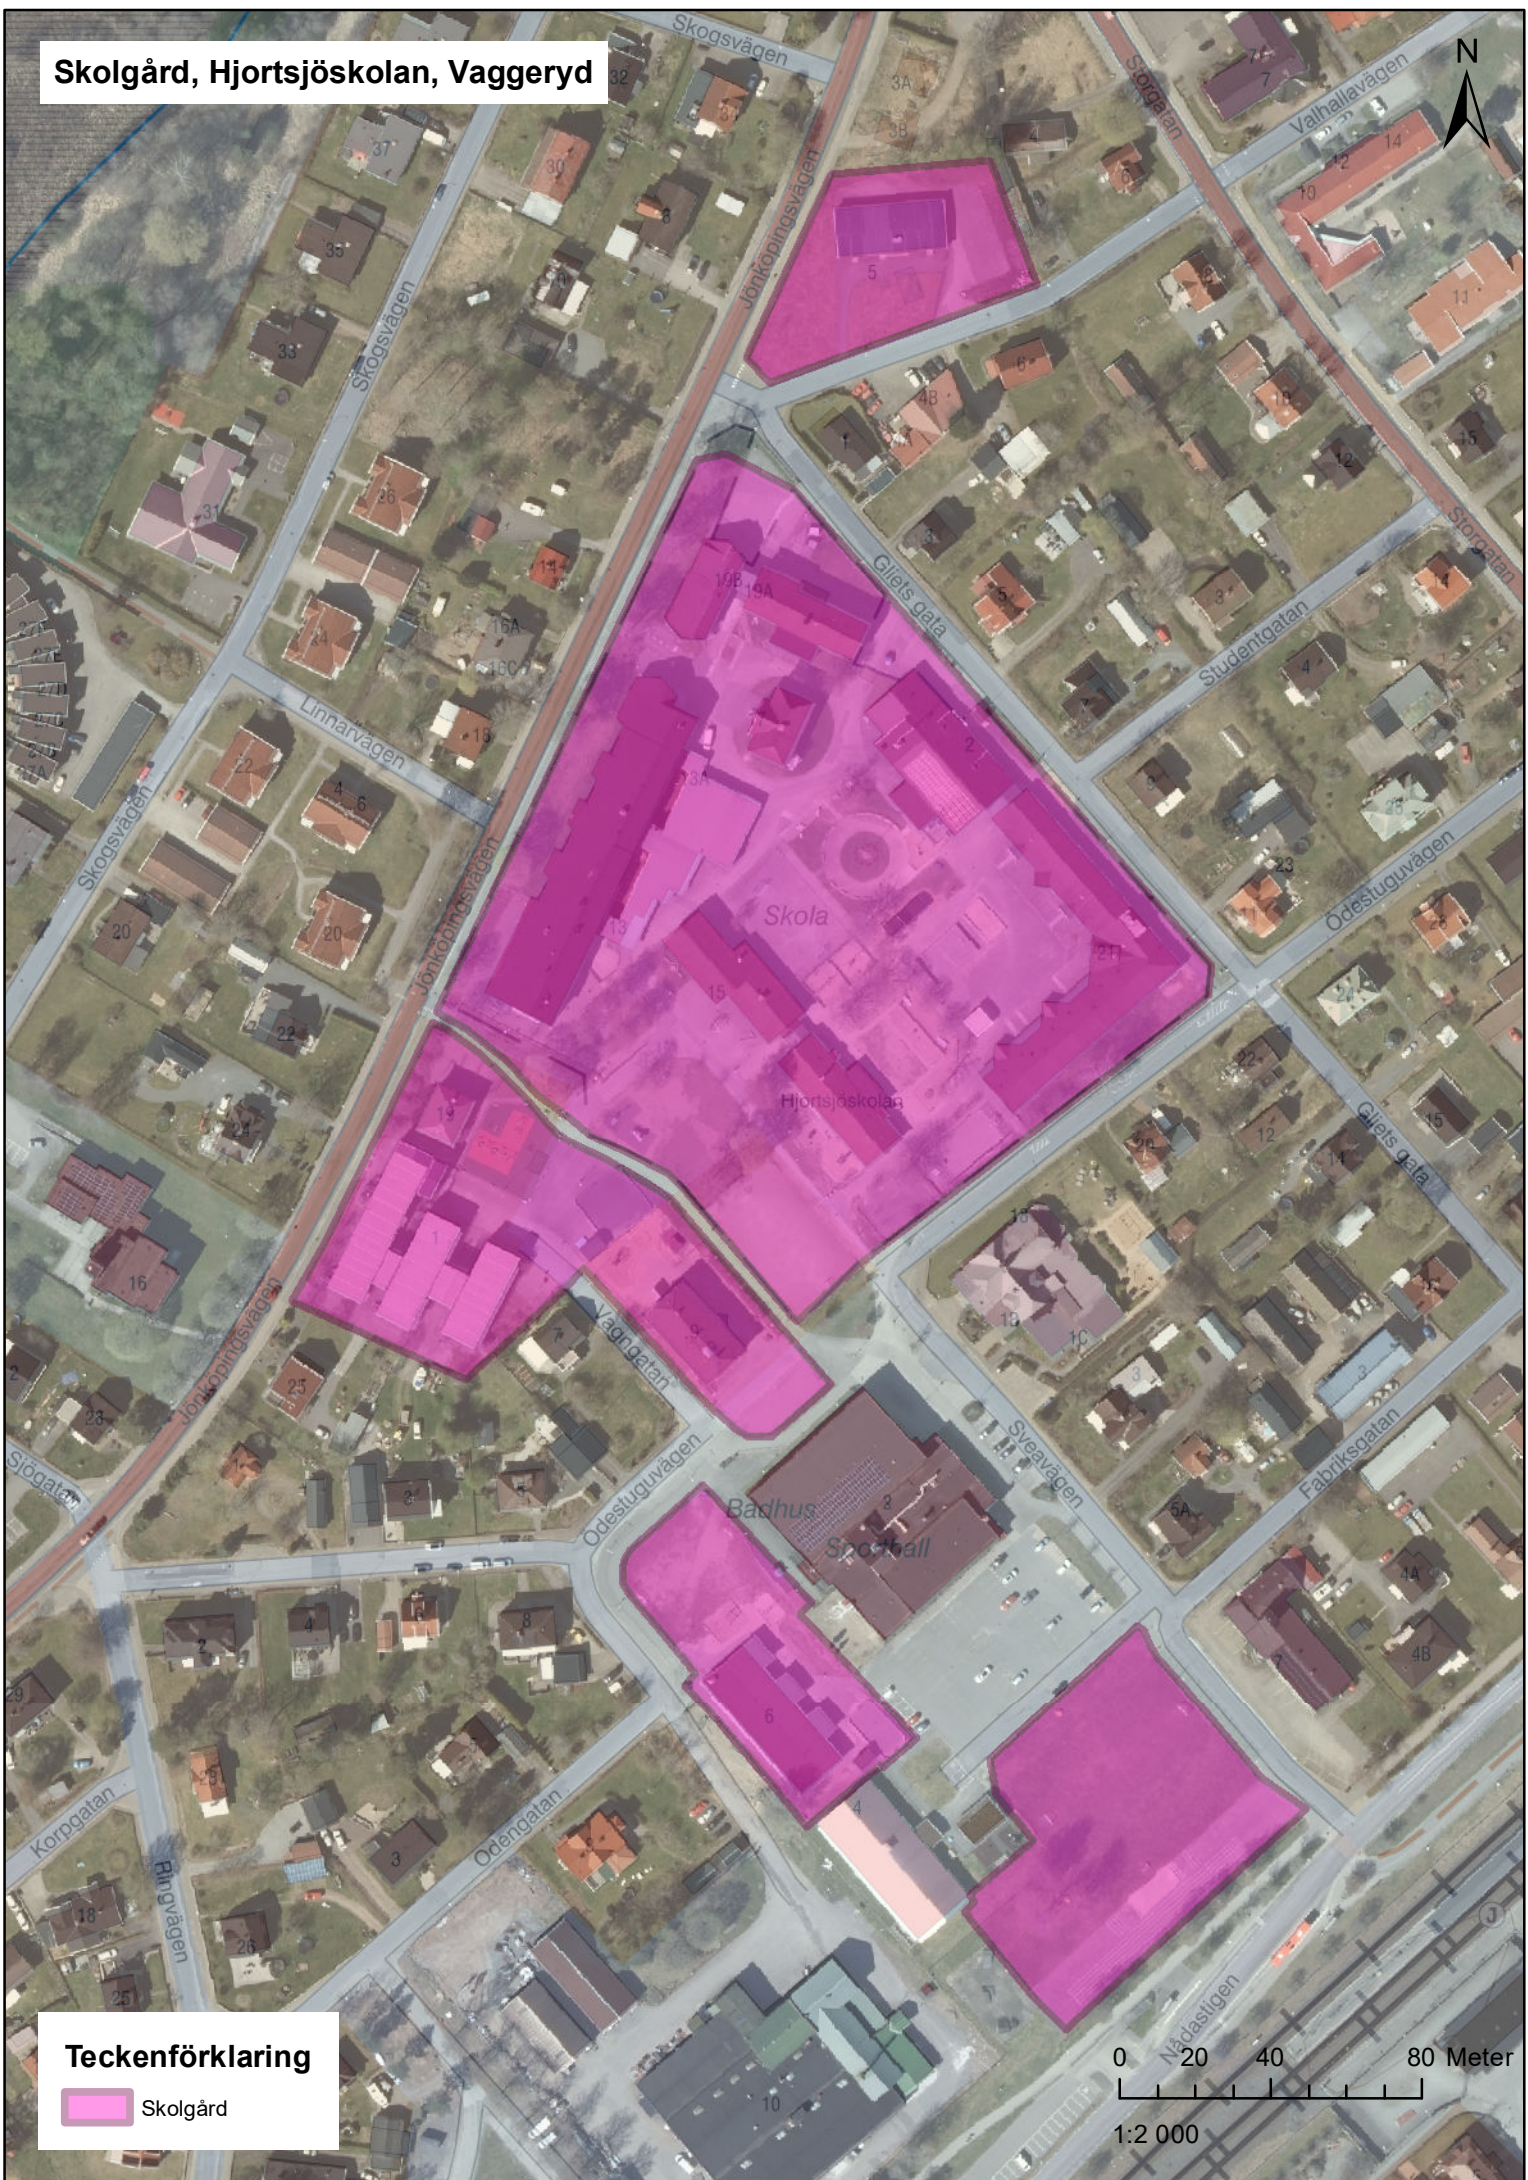

0 10 20 40 Meter

1:1 000

Skolgård, Klevshults skola, Klevshult

Teckenförklaring

 Skolgård

0 10 20 40 Meter

1:1 000

Skolgård, Fågelforskolan, Skillingaryd

Teckenförklaring

 Skolgård

0 20 40 80 Meter

1:2 000

Skolgård, Sörgårdsskolan, Skillingaryd

Teckenförklaring

 Skolgård

Skolgård, Götafors skola, Vaggeryd

Teckenförklaring

 Skolgård

0 10 20 40 Meter
1:1 000

Skolgård, Hjortsjöskolan, Vaggeryd

Teckenförklaring

 Skolgård

Lekplats, Bondstorp Ekbacken

Teckenförklaring