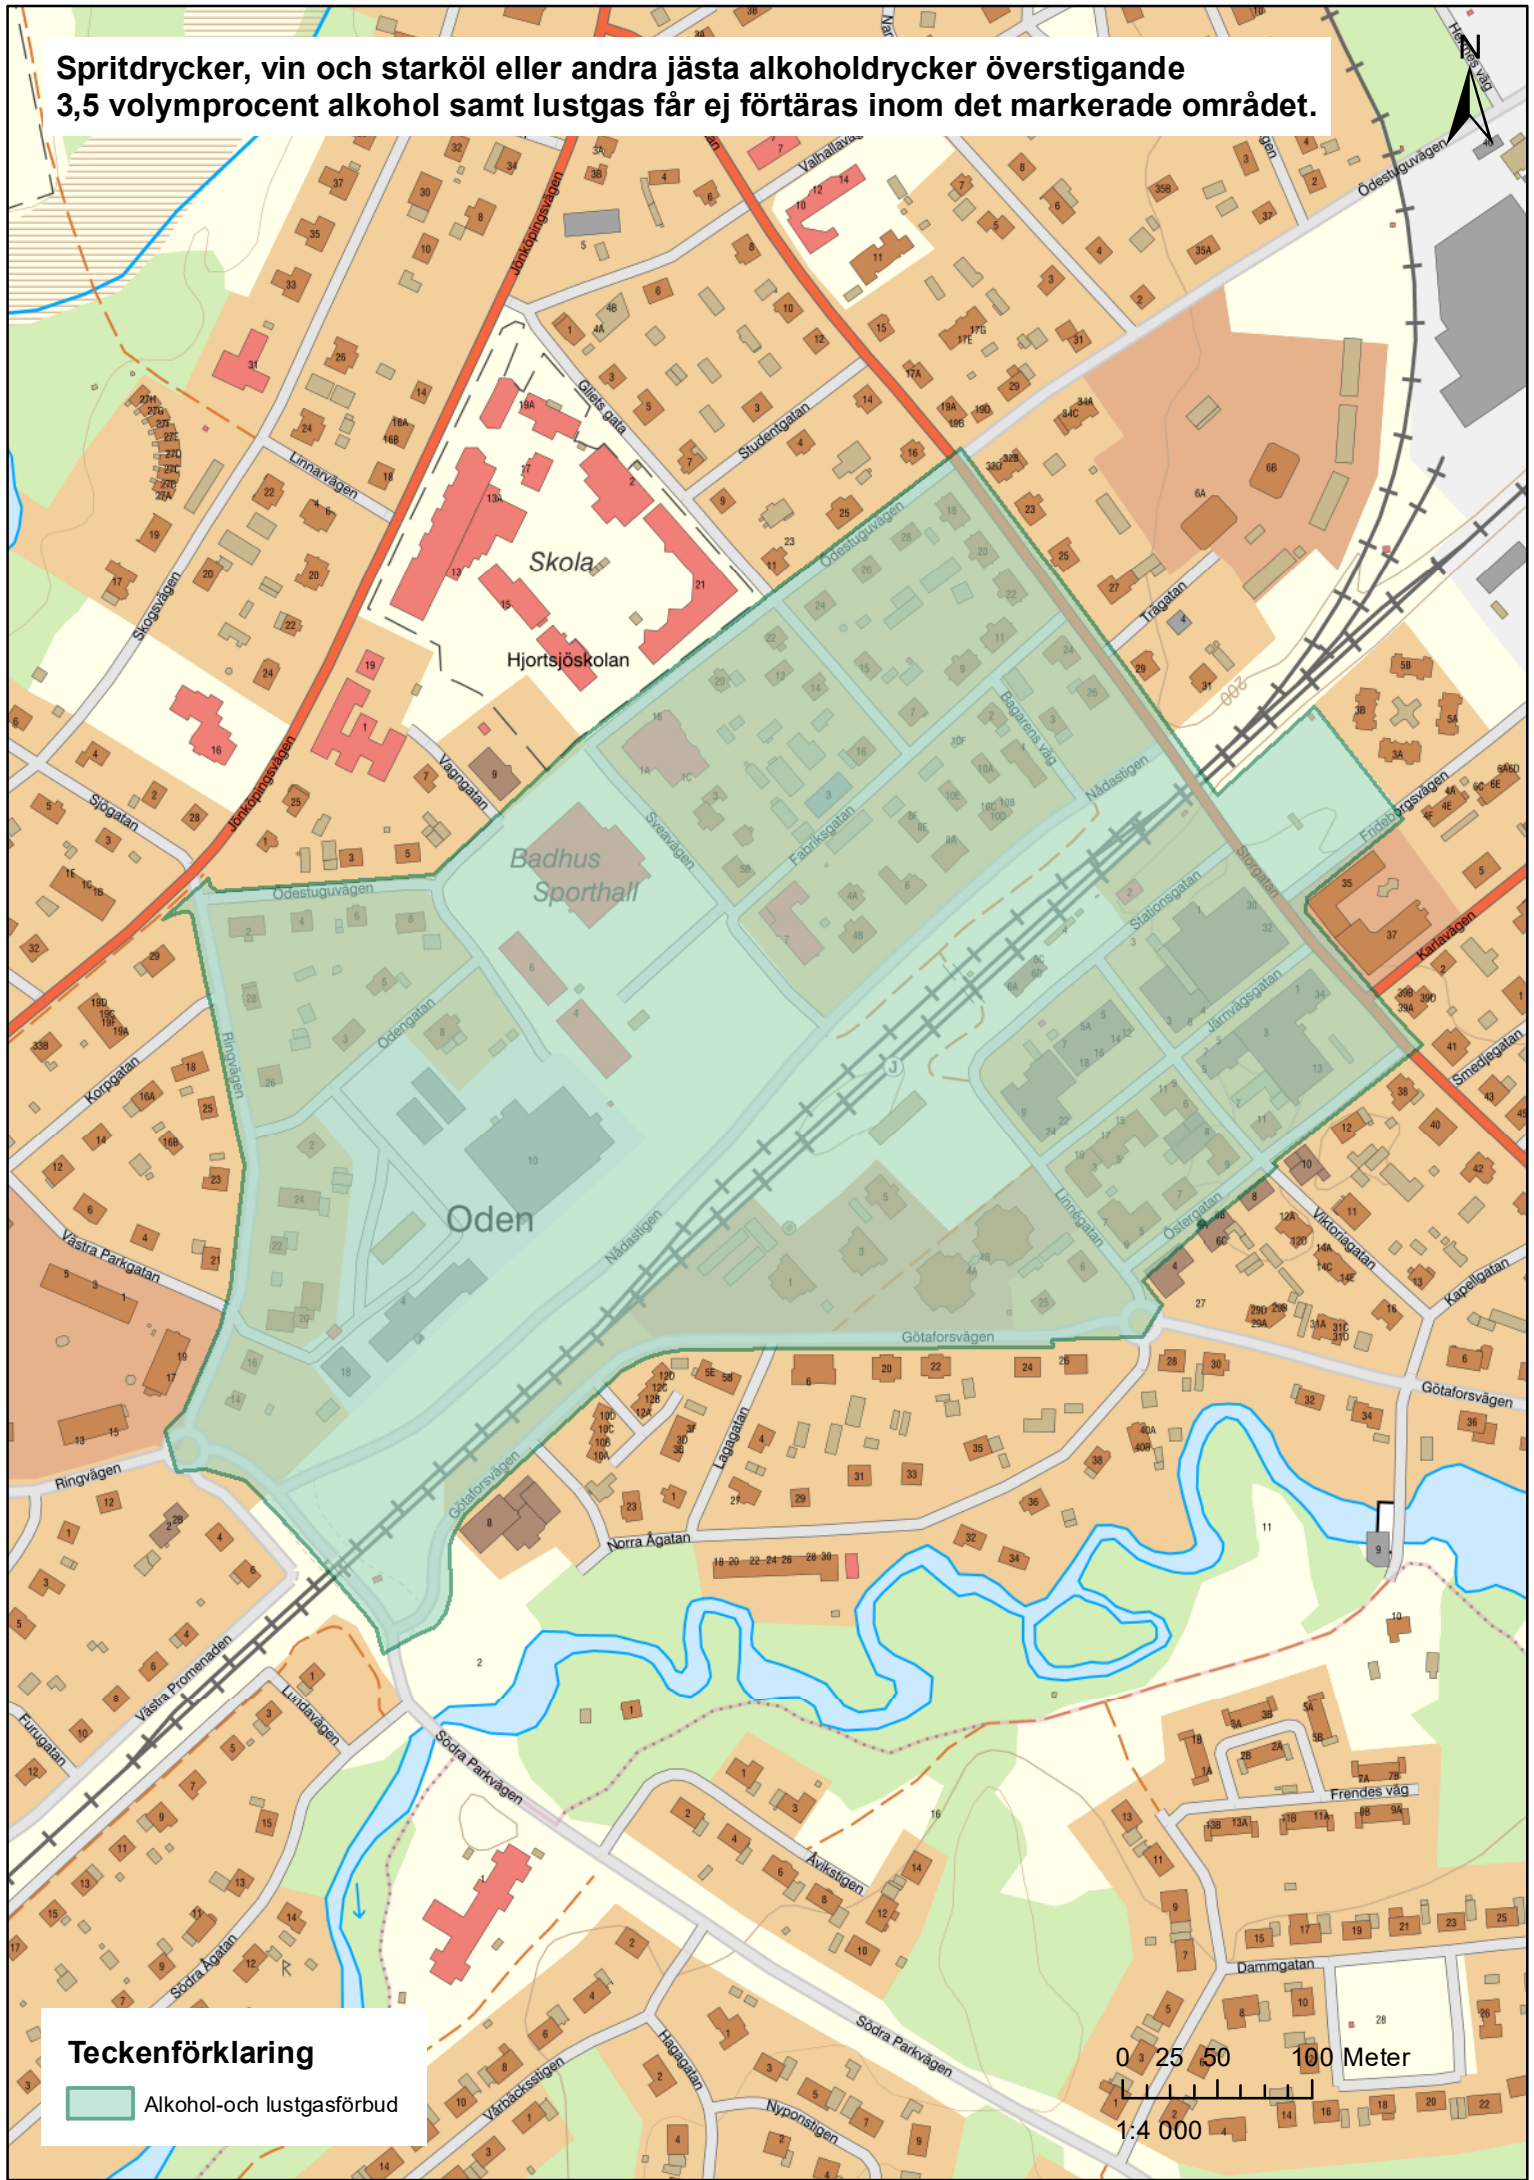

Spritdrycker, vin och starköl eller andra jästa alkoholdrycker överstigande 3,5 volymprocent alkohol samt lustgas får ej förtäras inom det markerade området.

Teckenförklaring

Alkohol-och lustgasförbud

0 25 50 100 Meter
1:4 000