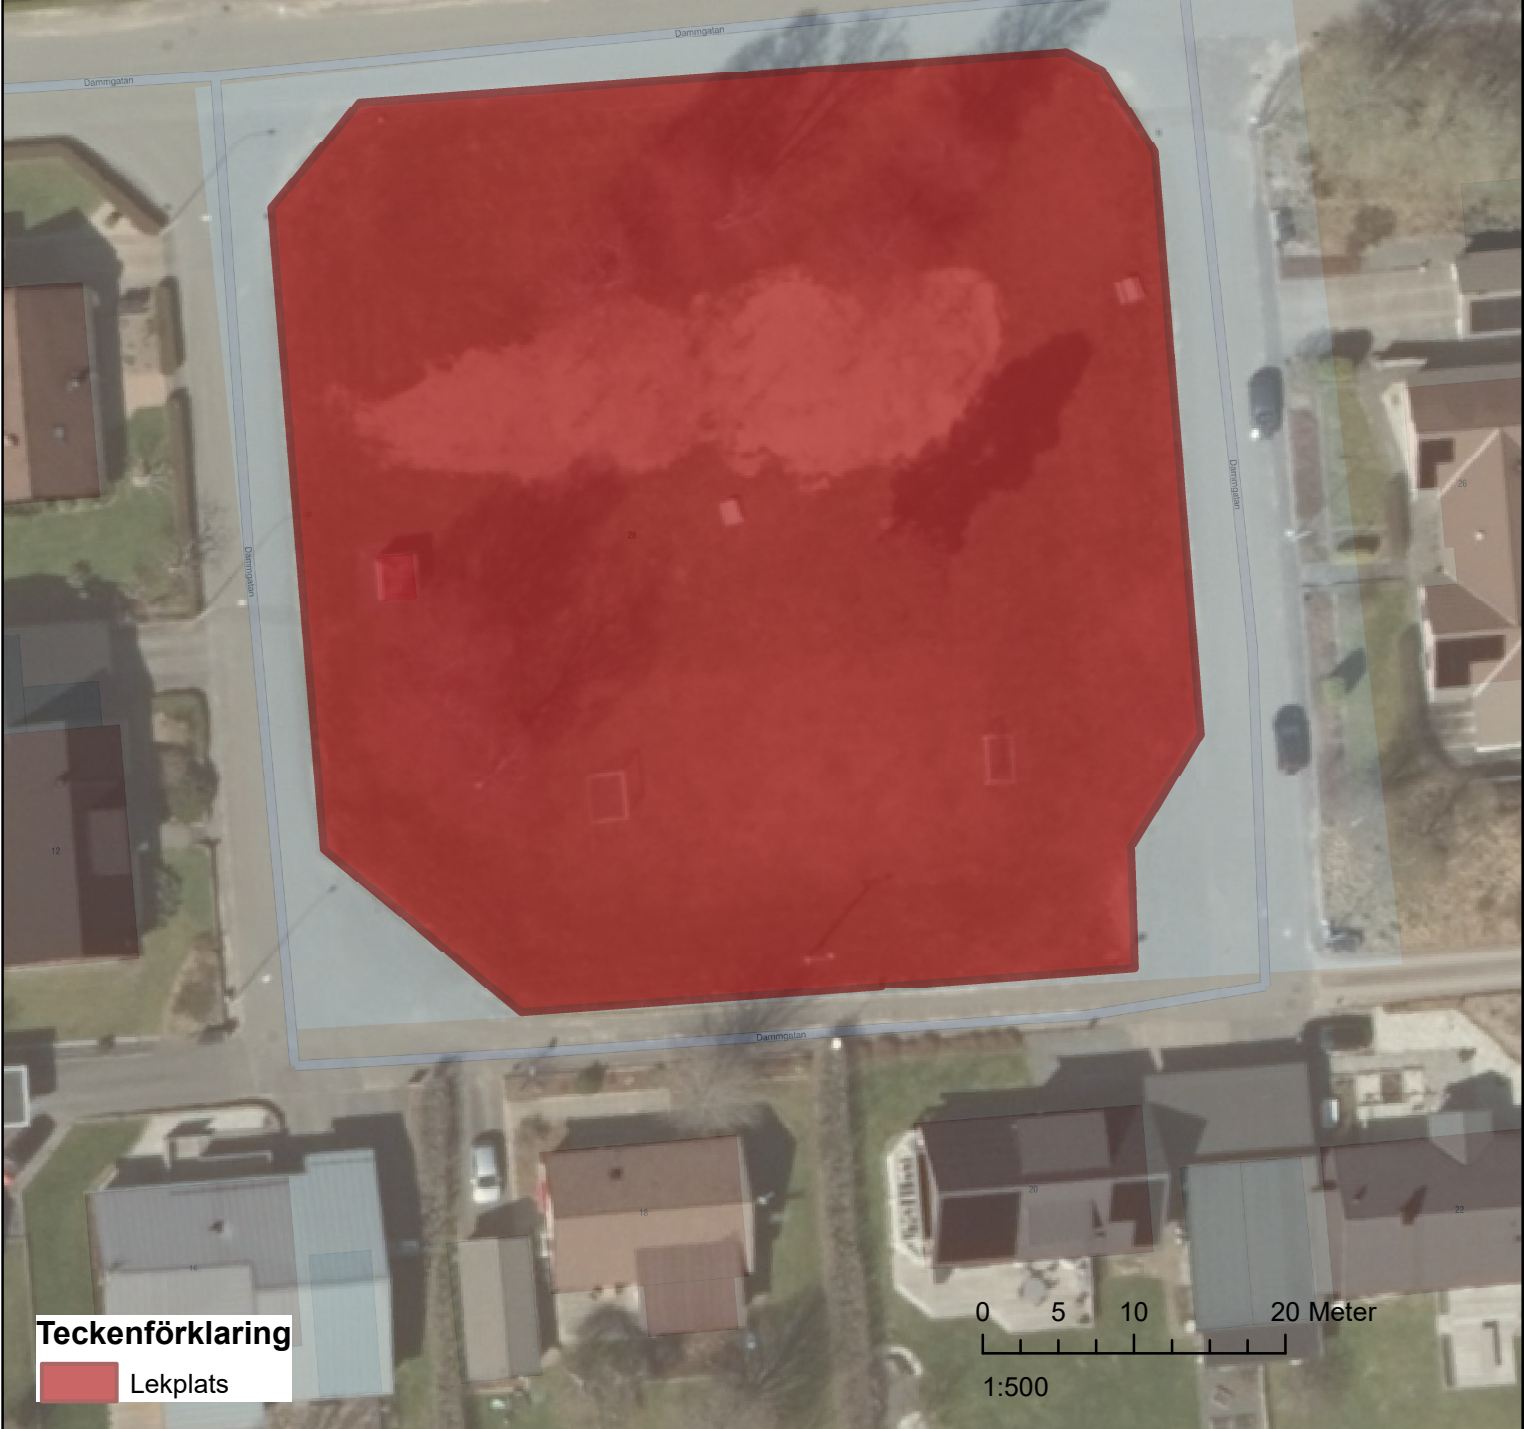

Lekplats, Skillingaryd Marielund

Teckenförklaring

 Lekplats

0 2 4 8 Meter

1:150

**Lekplats, Skillingaryd
Sörgårdsområdet Önnemovägen**

Teckenförklaring

 Lekplats

0 2,5 5 10 Meter

1:200

Lekplats, Vaggeryd Bäckalyckevägen

Teckenförklaring

 Lekplats

0 2 4 8 Meter

1:150

Lekplats, Vaggeryd Dammgatan