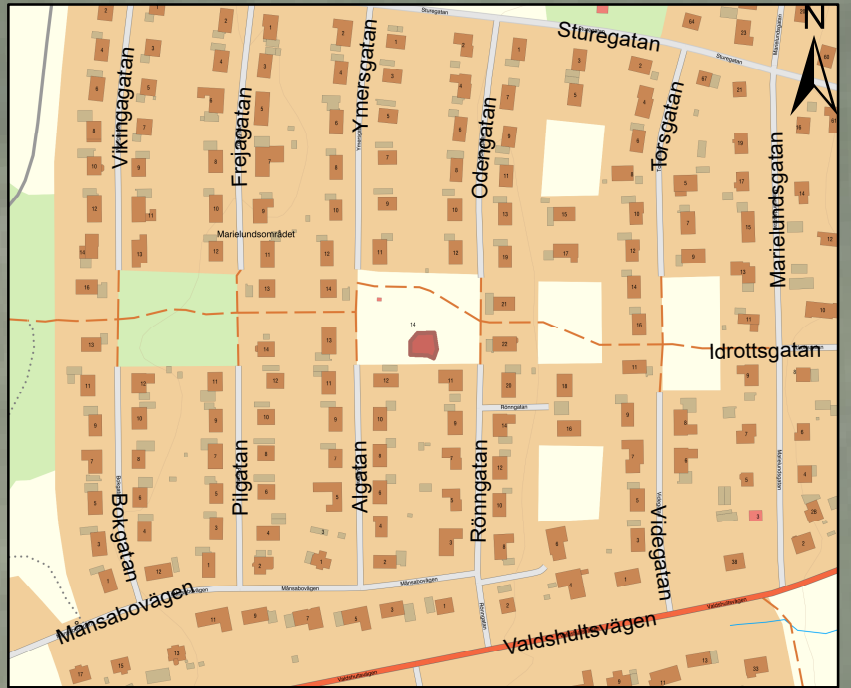

Lekplats, Skillingaryd Marielund

Teckenförklaring

 Lekplats

0 2 4 8 Meter

1:150

**Lekplats, Skillingaryd
Sörgårdsområdet Önnemovägen**

Teckenförklaring

 Lekplats