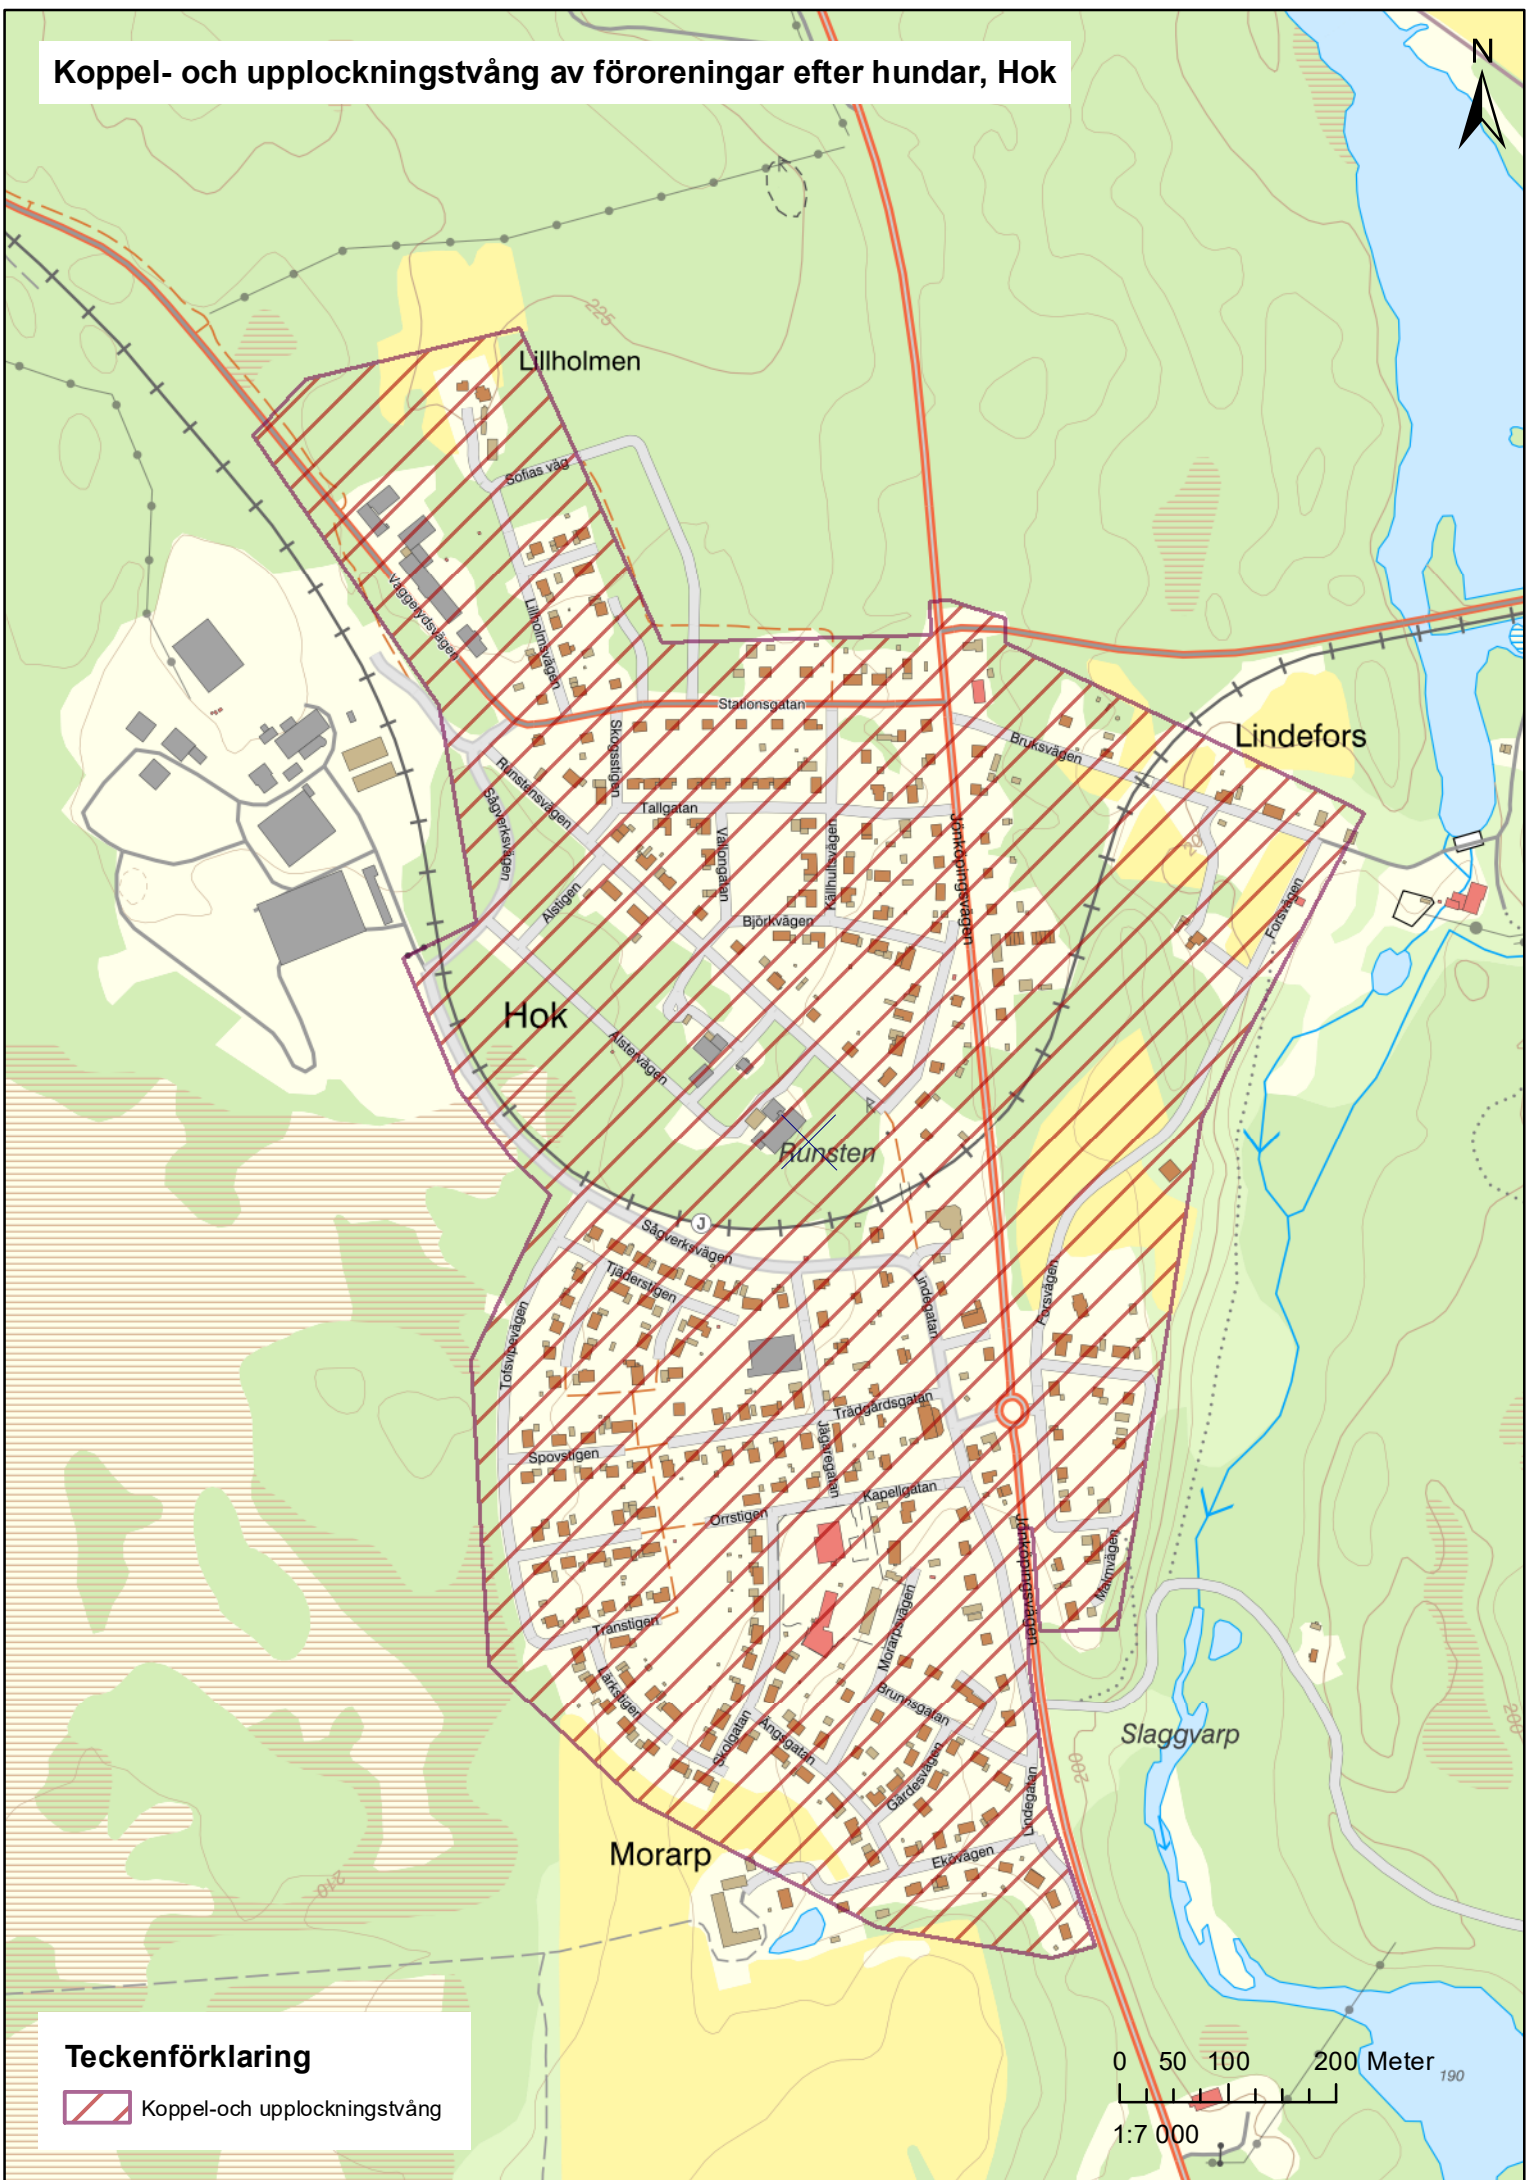

Koppel- och upplockningstvång av föroreningar efter hundar, Hok

Teckenförklaring

Koppel- och upplockningstvång