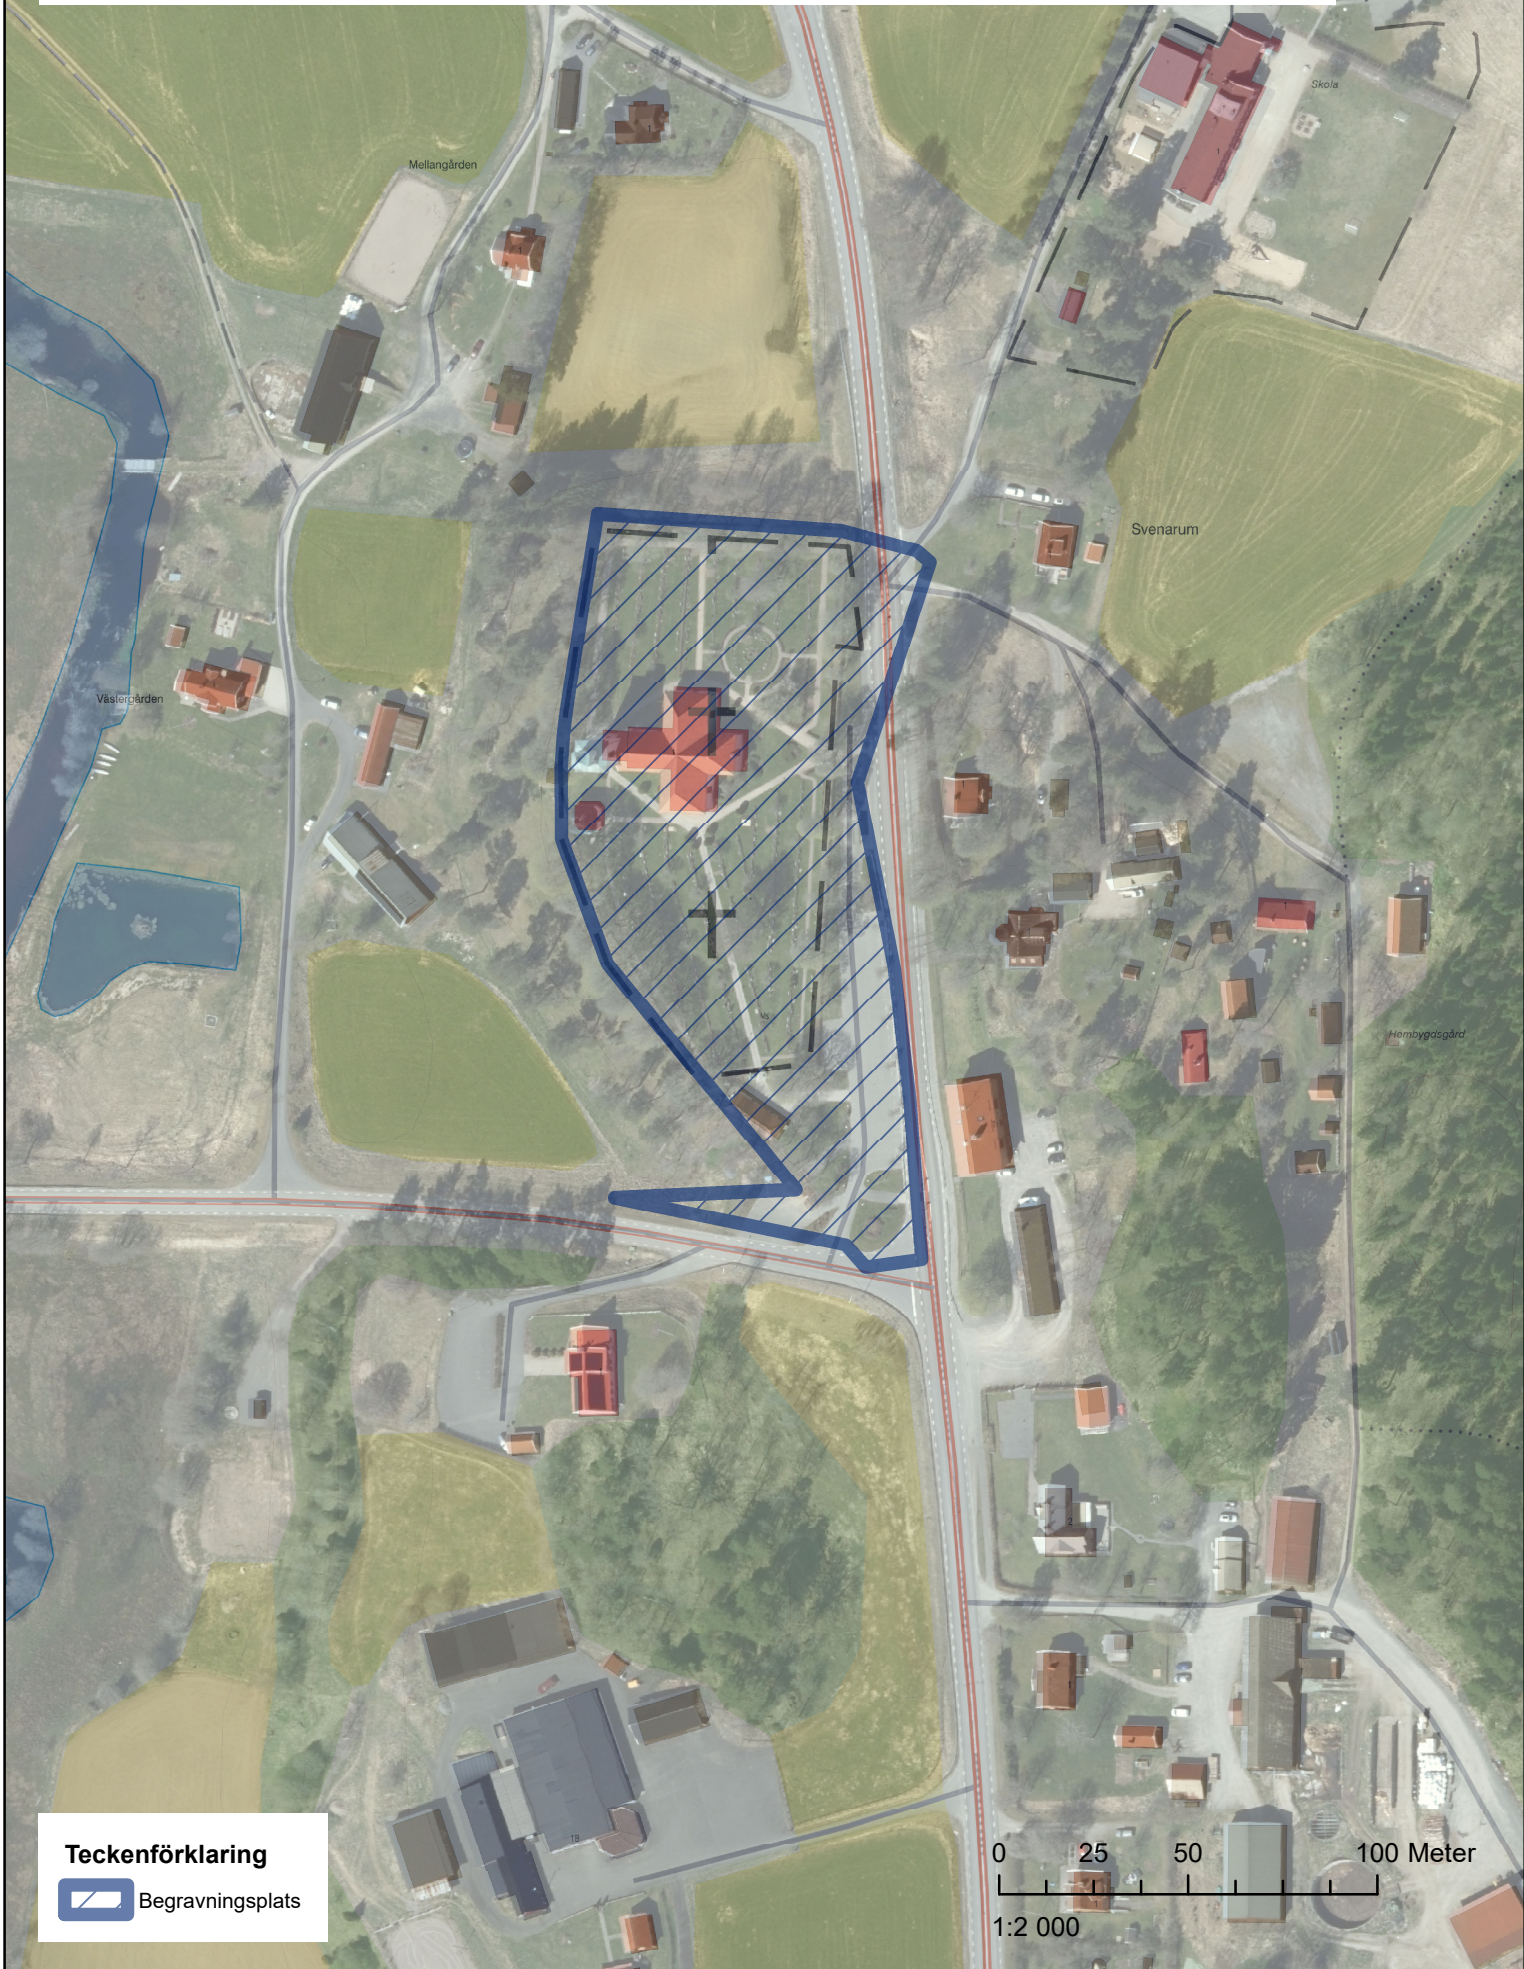

Teckenförklaring

 Begravningsplats

0 25 50 100 Meter

1:2 000

Hagshults kyrkogård;
Spritdrycker, vin och starköl eller andra jästa alkoholdrycker överstigande
3,5 volymprocent alkohol samt lustgas får ej förtäras inom det markerade området.
Koppel- och upplöckningstvång av föroreningar efter hundar,

Teckenförklaring

 Begravningsplats

0 15 30 60 Meter

1:1 500

**Skillingaryds begravningsplats;
Spritdrycker, vin och starköl eller andra jästa alkoholdrycker överstigande
3,5 volymprocent alkohol samt lustgas får ej förtäras inom det markerade området.
Koppel- och upplockningstvång av föroreningar efter hundar,**

Teckenförklaring

 Begravningsplats

0 37,5 75 150 Meter

1:3 000

**Svenarums kyrkogård;
Spritdrycker, vin och starköl eller andra jästa alkoholdrycker överstigande
3,5 volymprocent alkohol samt lustgas får ej förtäras inom det markerade området.
Koppel- och upplockningstvång av föroreningar efter hundar,**