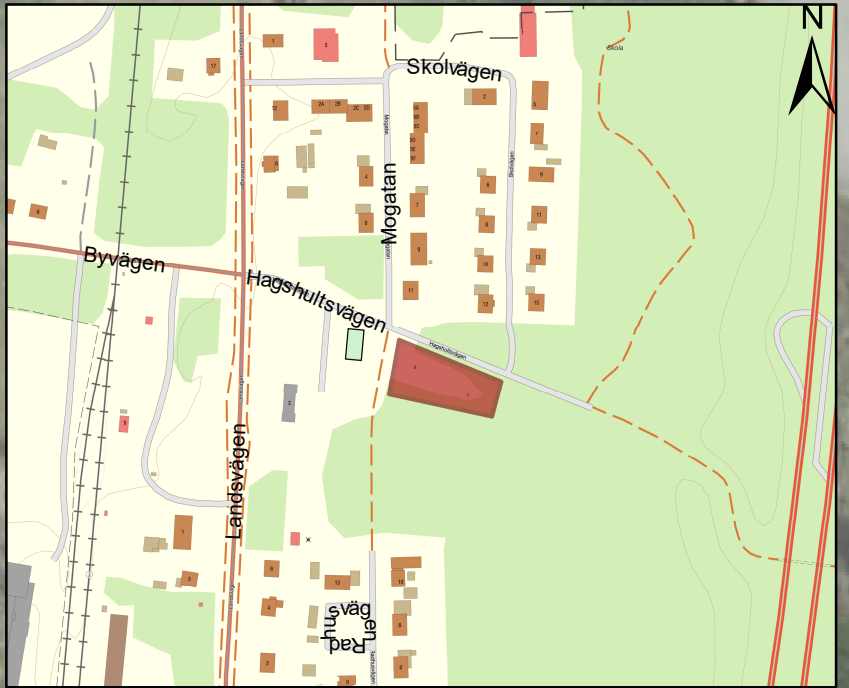

Lekplats, Klevshult Hagshultsvägen

Teckenförklaring

0 5 10 20 Meter

1:400