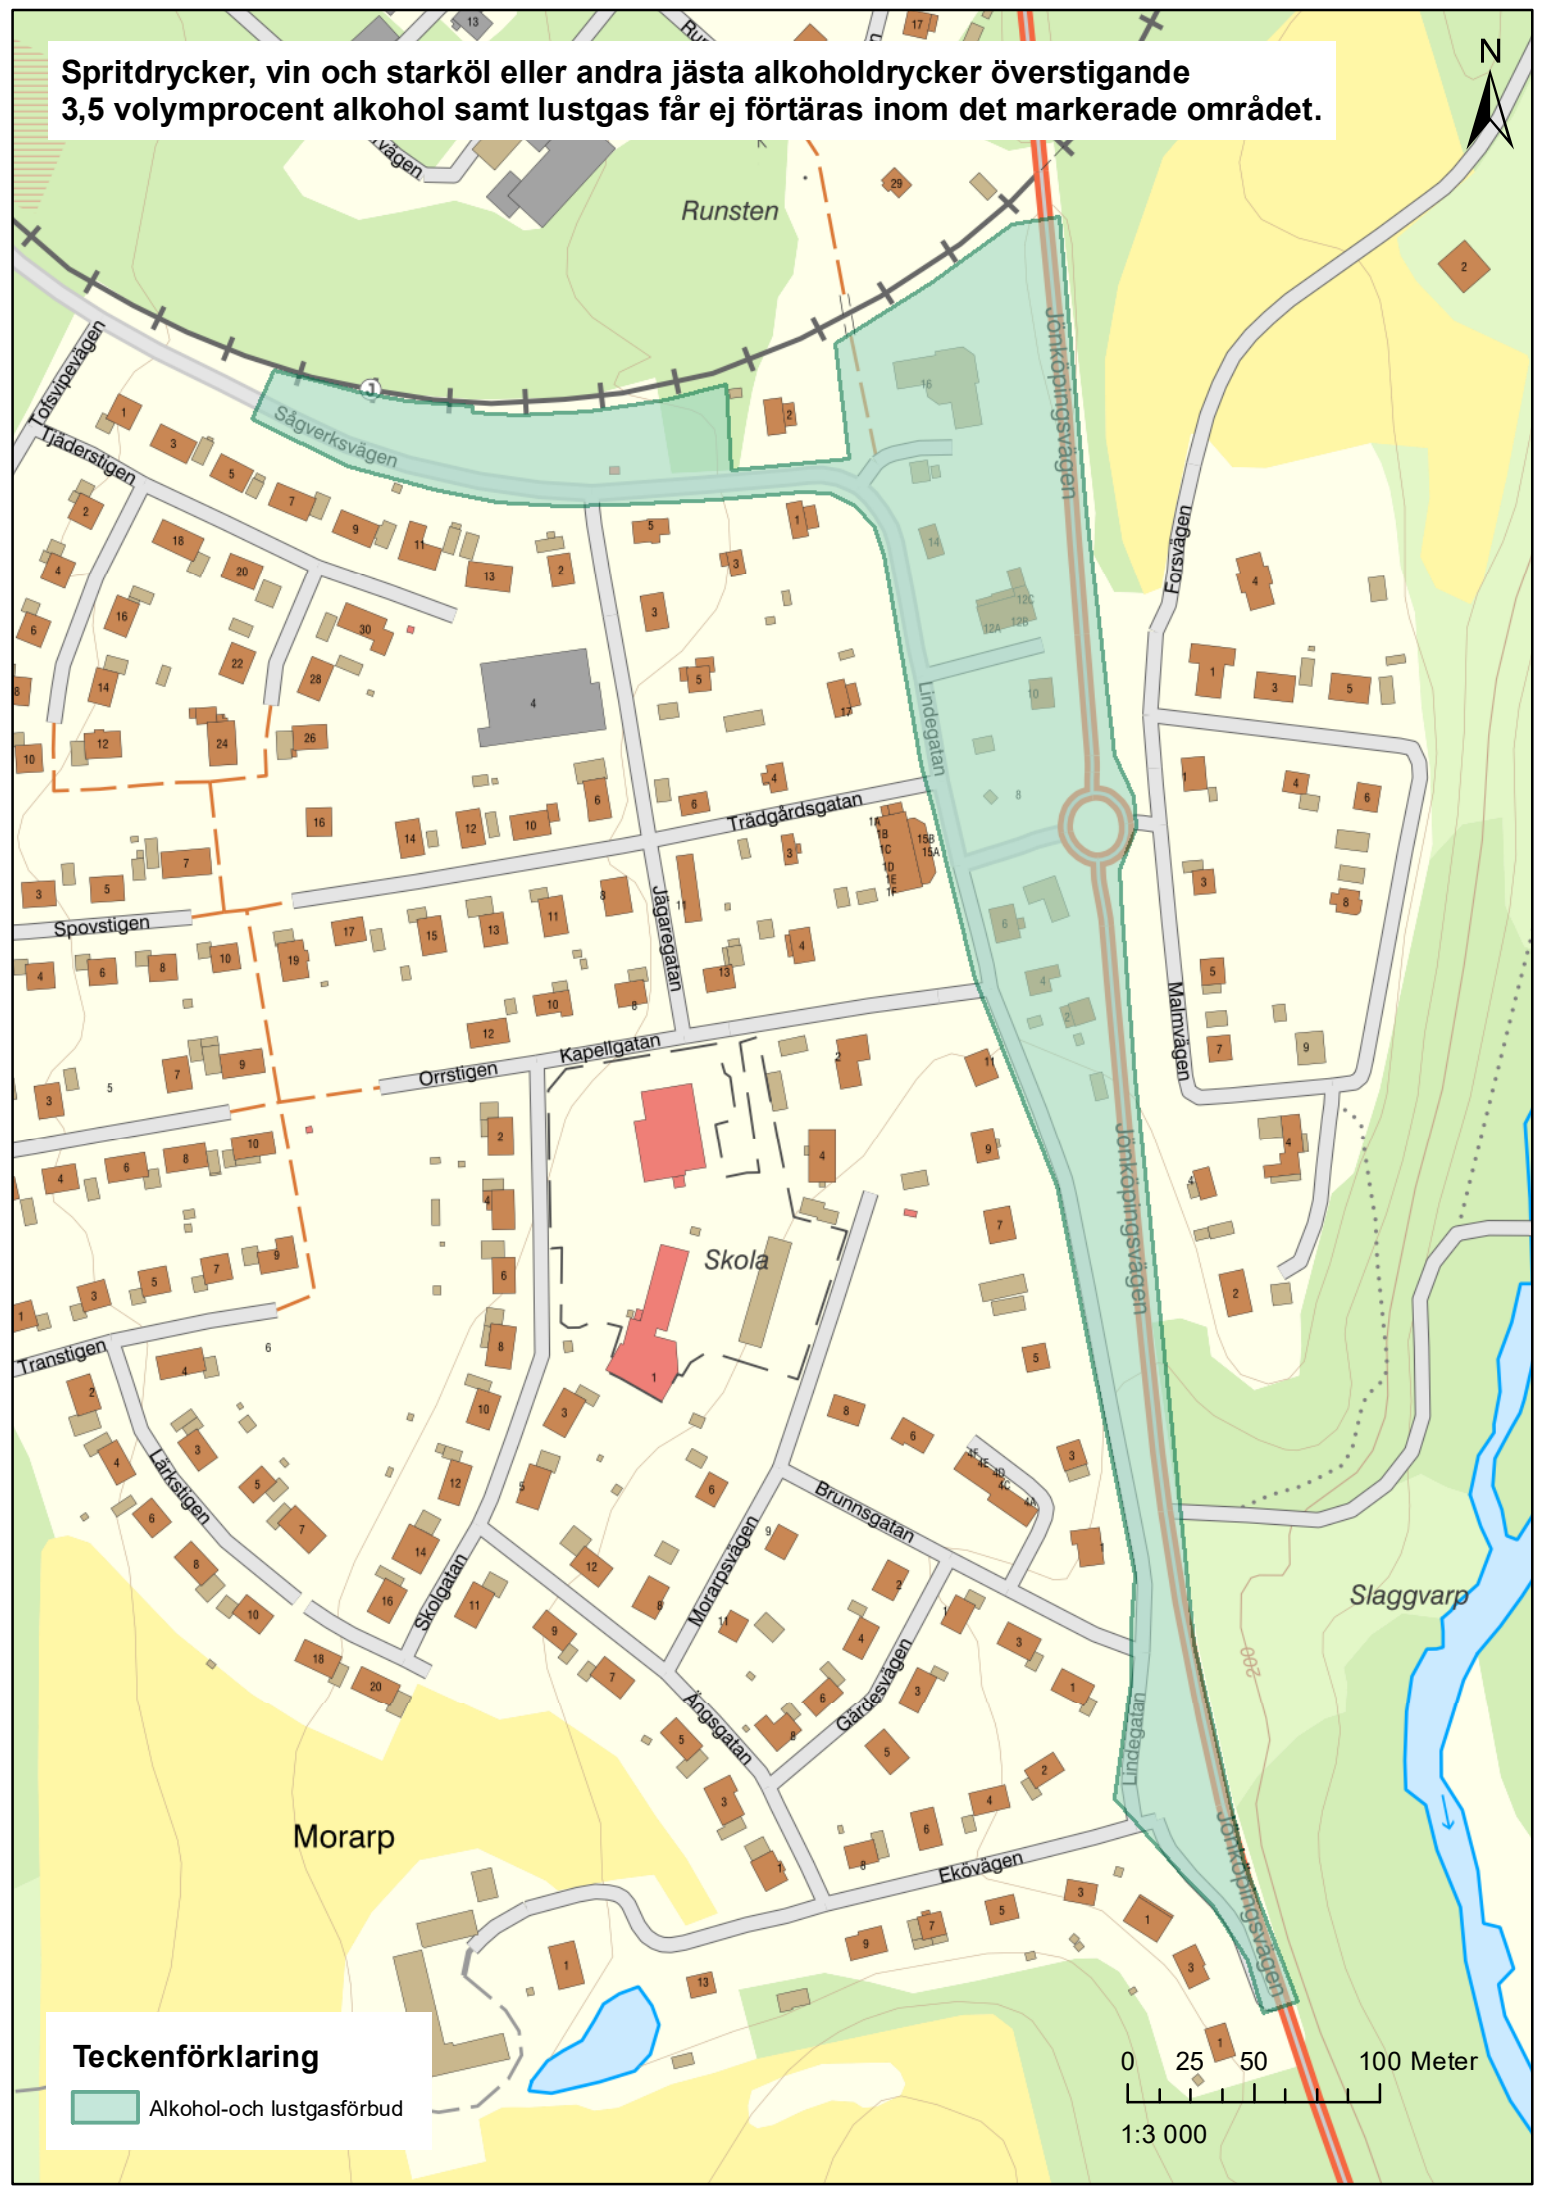

Spritdrycker, vin och starköl eller andra jästa alkoholdrycker överstigande 3,5 volymprocent alkohol samt lustgas får ej förtäras inom det markerade området.

Teckenförklaring

Alkohol-och lustgasförbud

0 25 50 100 Meter

1:3 000