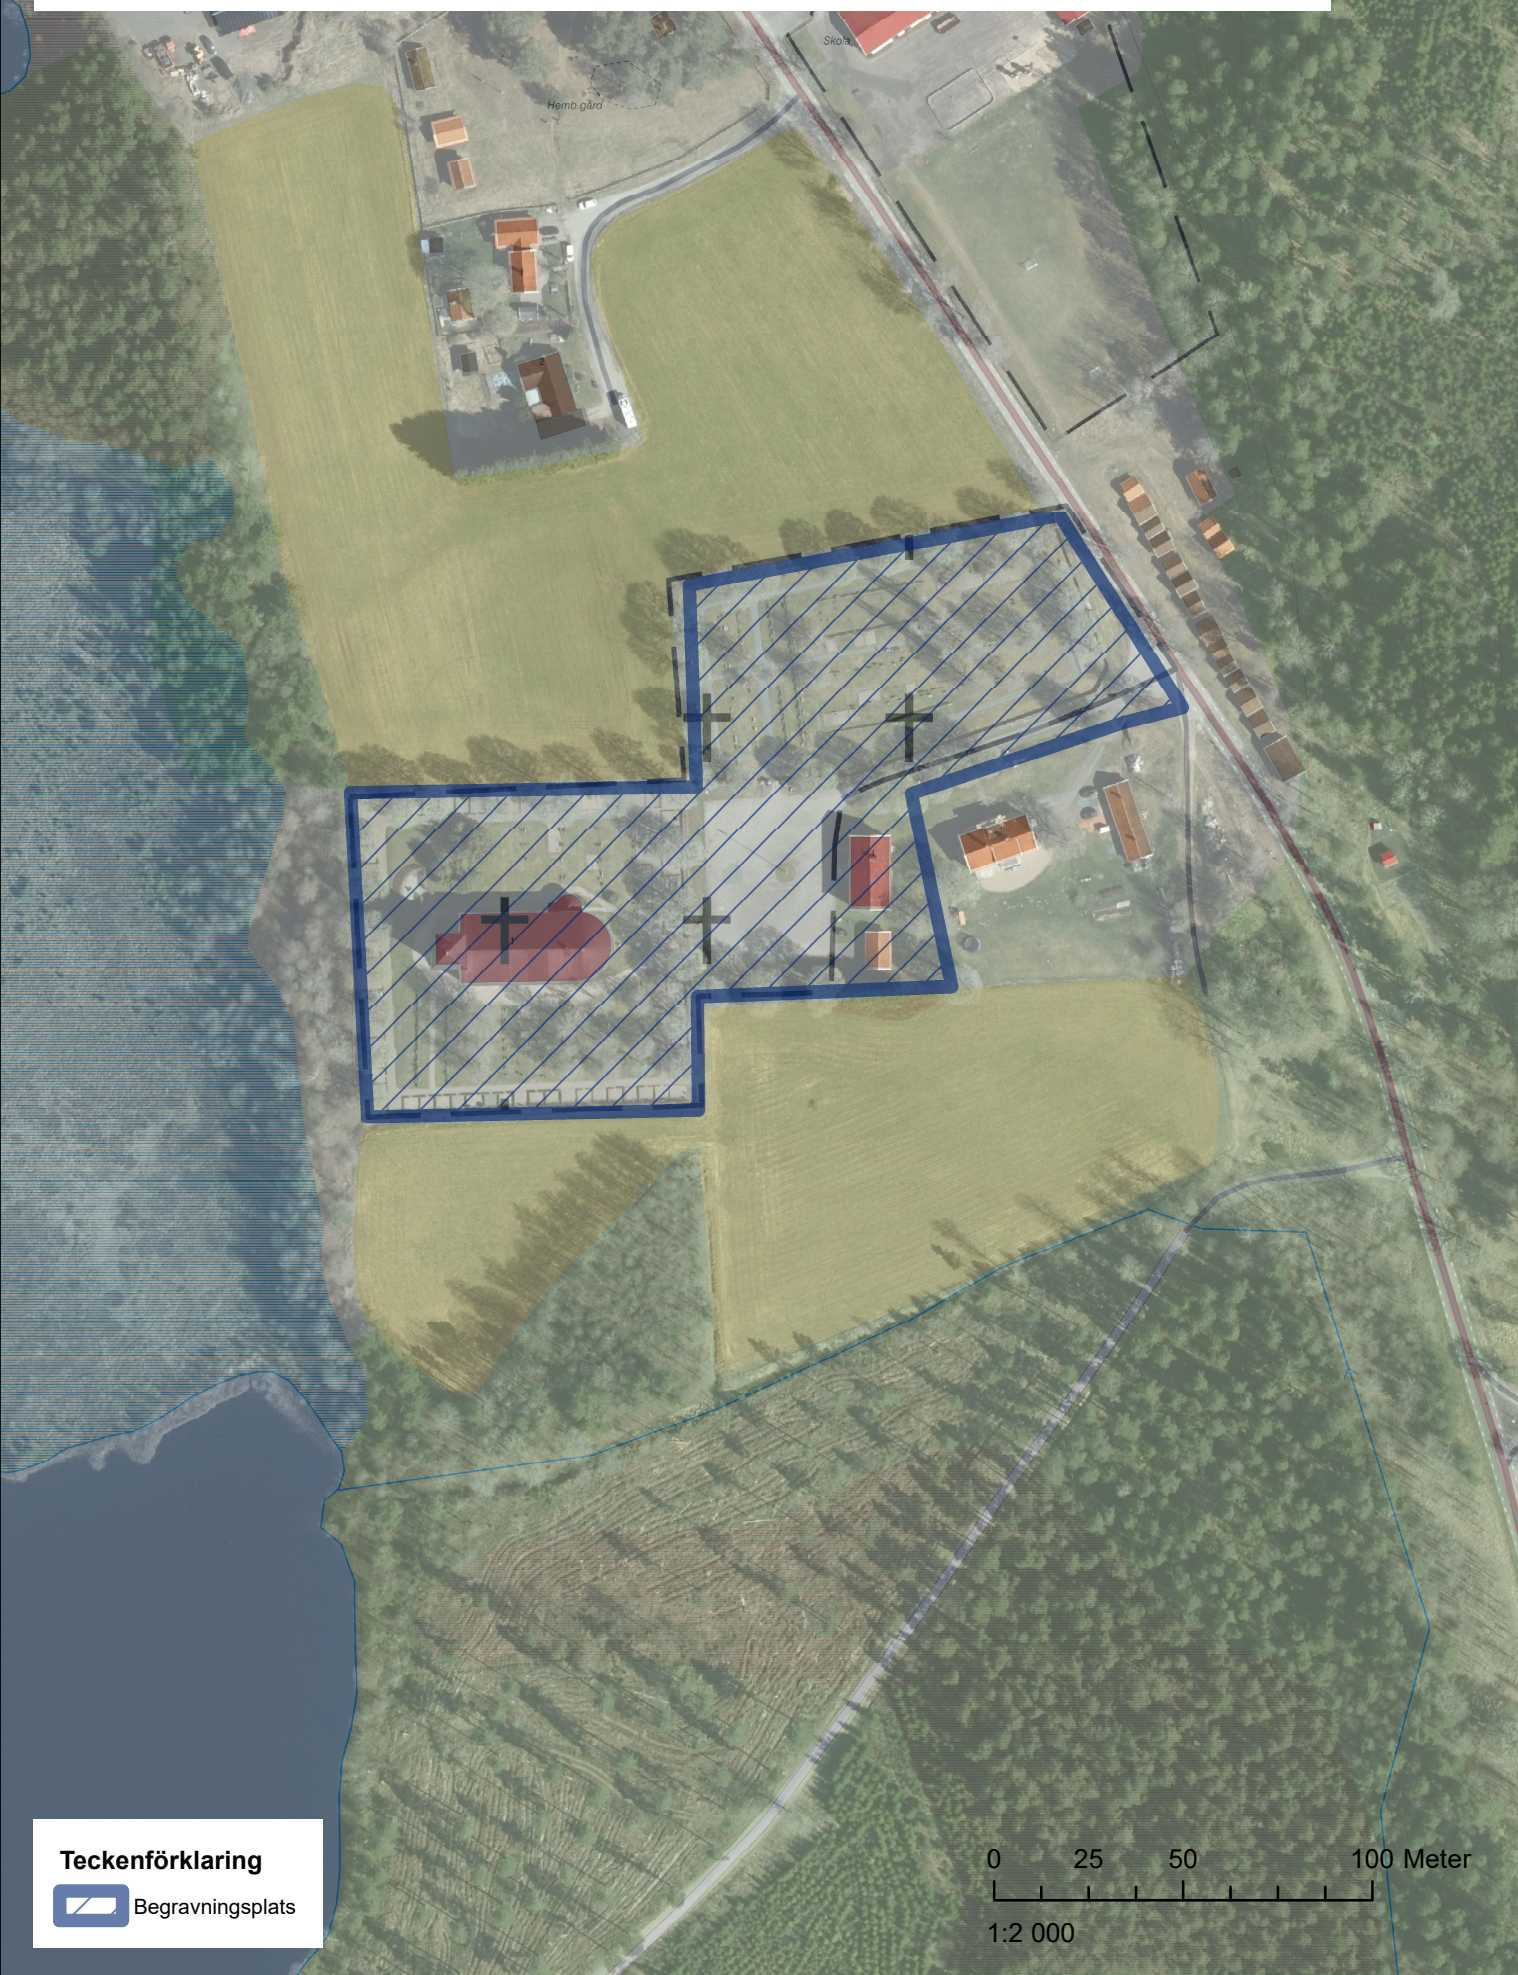

Teckenförklaring

 Begravningsplats

0 37,5 75 150 Meter

1:3 000

**Svenarums kyrkogård;
Spritdrycker, vin och starköl eller andra jästa alkoholdrycker överstigande
3,5 volymprocent alkohol samt lustgas får ej förtäras inom det markerade området.
Koppel- och upplockningstvång av föroreningar efter hundar,**

Teckenförklaring

 Begravningsplats

0 15 30 60 Meter

1:1 500

**Åkers kyrkogård;
Spritdrycker, vin och starköl eller andra jästa alkoholdrycker överstigande
3,5 volymprocent alkohol samt lustgas får ej förtäras inom det markerade området.
Koppel- och upplockningstvång av föroreningar efter hundar,**