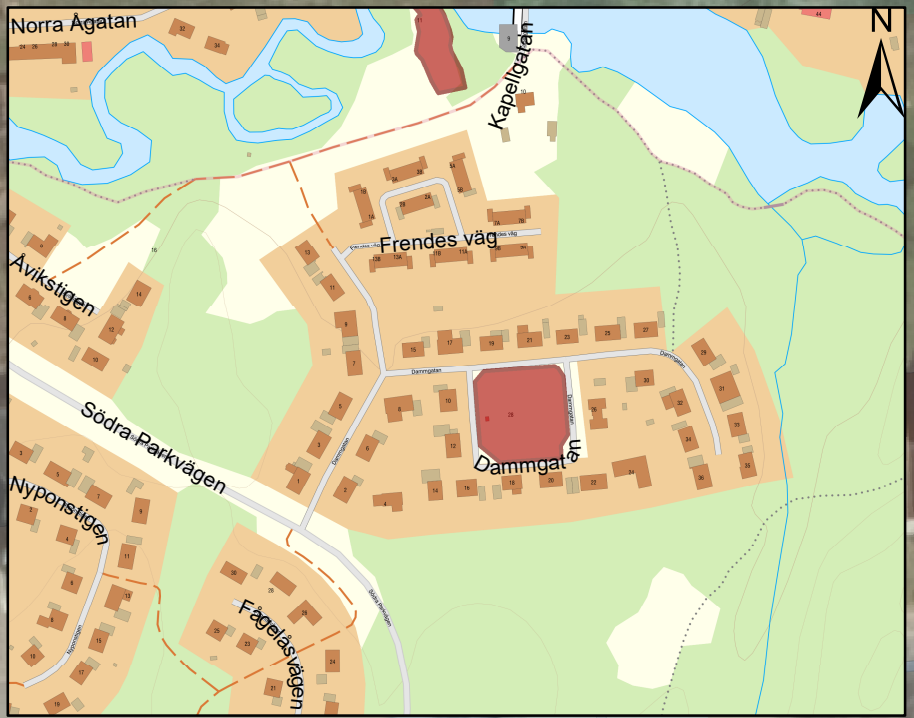

0 2,5 5 10 Meter

1:200

Lekplats, Vaggeryd Bäckalyckevägen

Teckenförklaring

 Lekplats

0 2 4 8 Meter

1:150

Lekplats, Vaggeryd Dammgatan