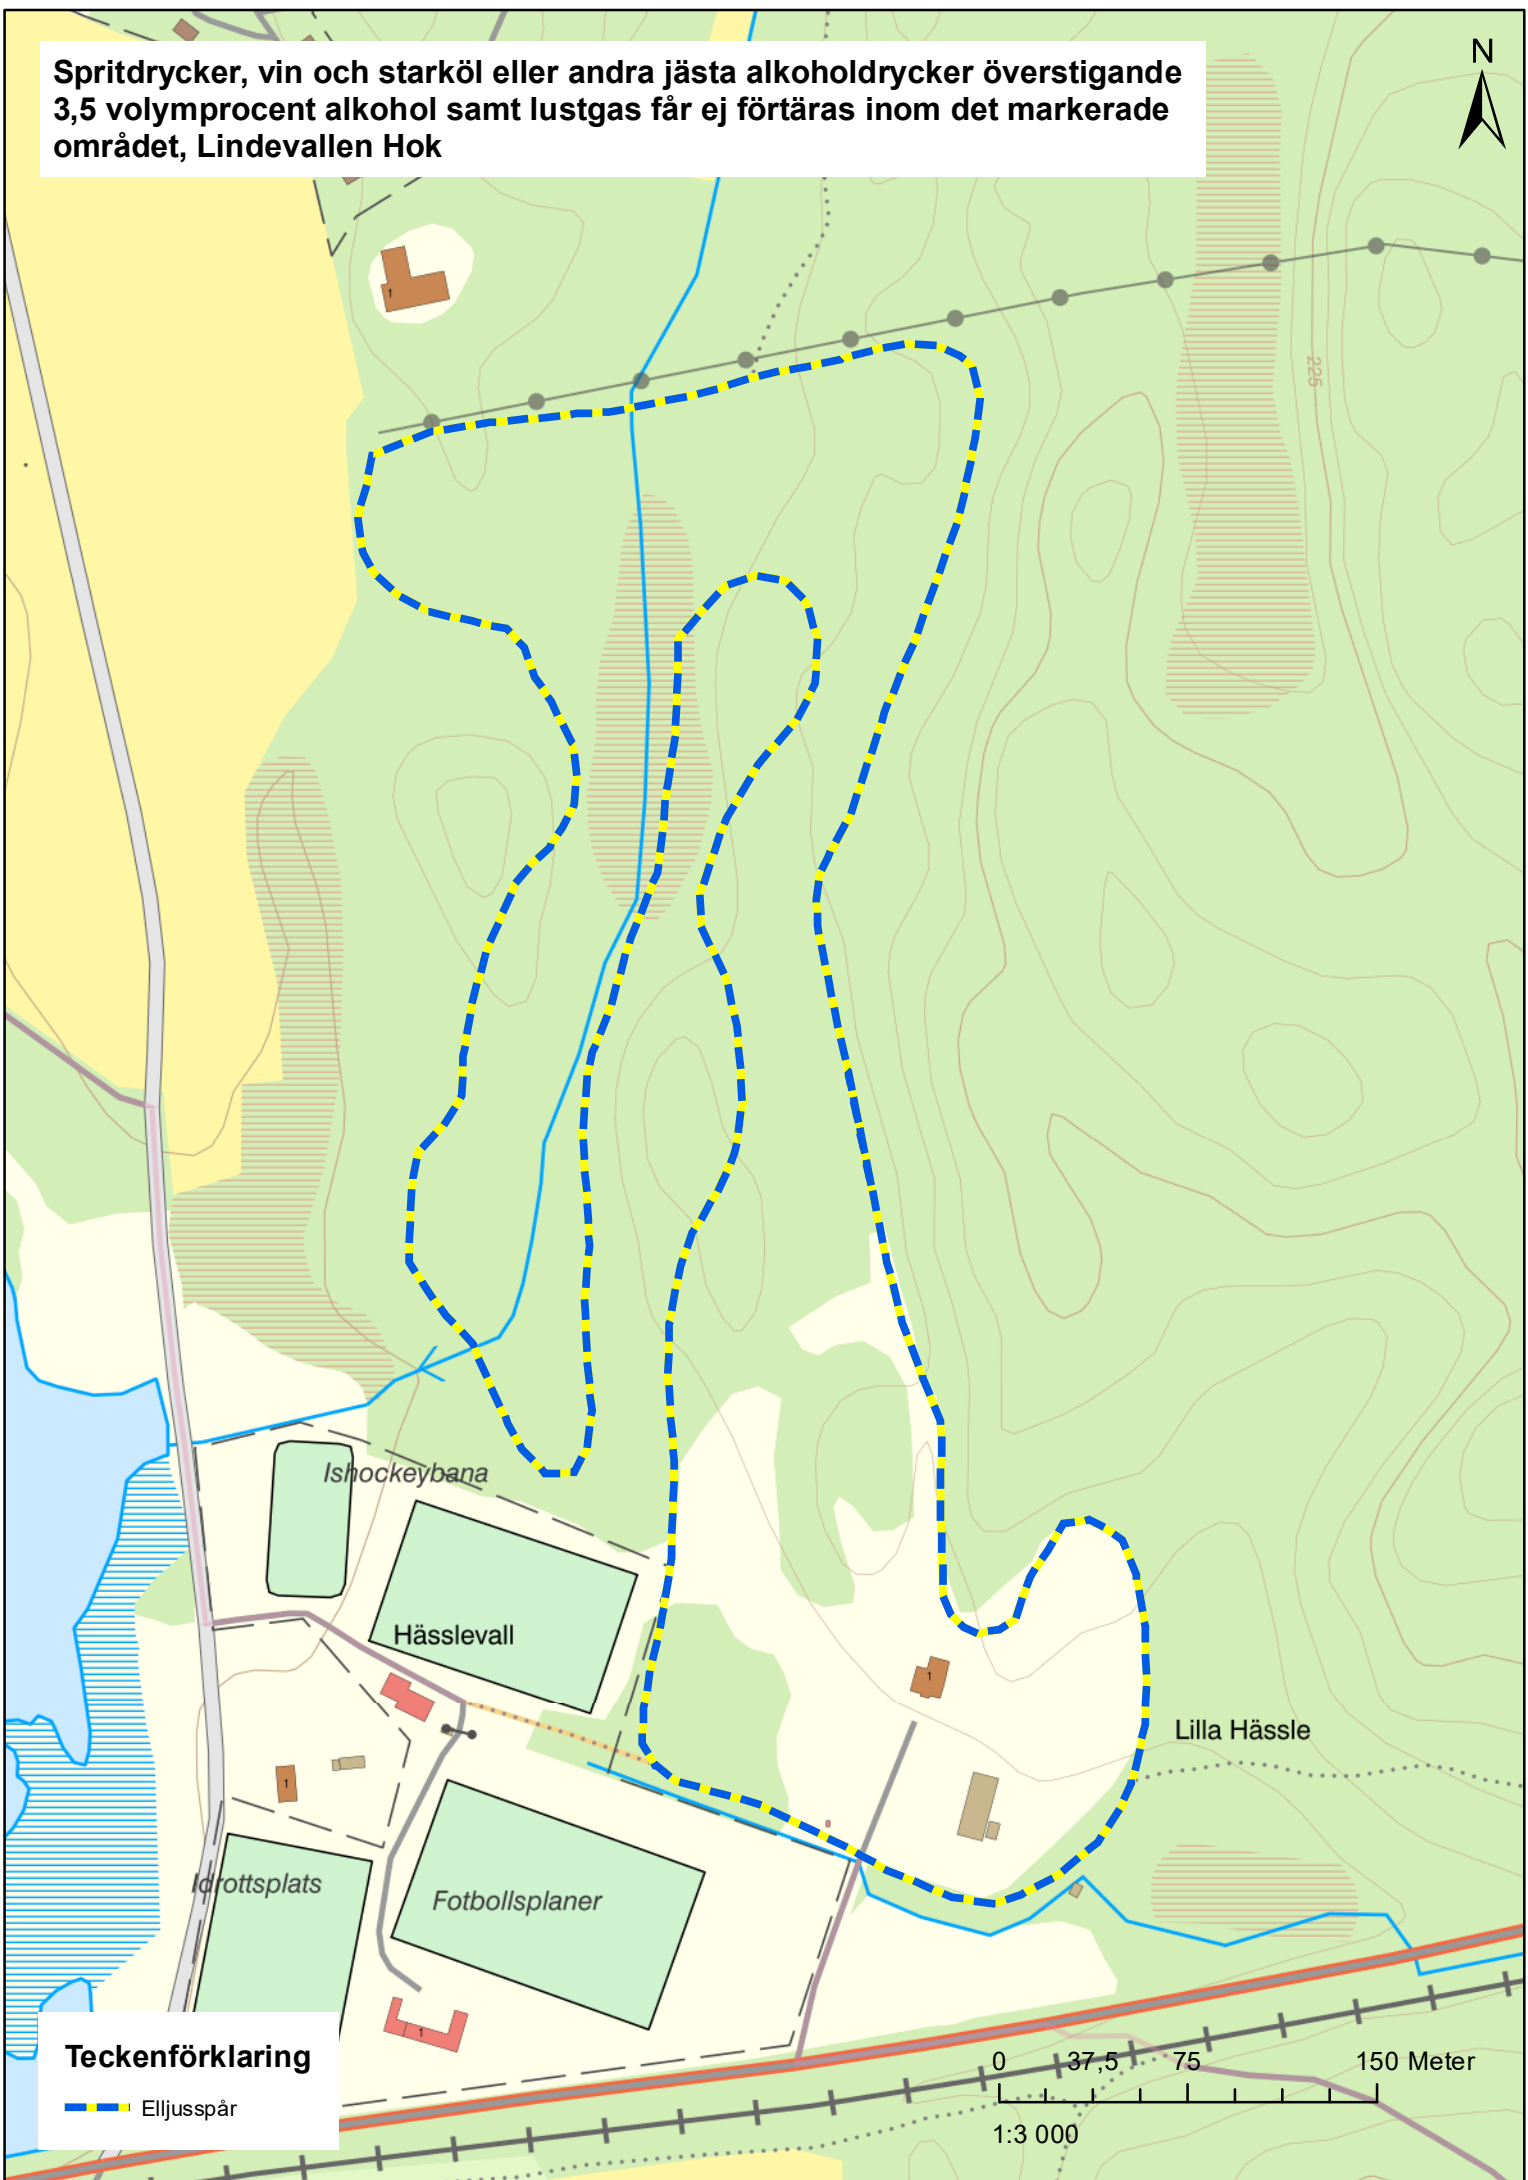

Spritdrycker, vin och starköl eller andra jästa alkoholdrycker överstigande 3,5 volymprocent alkohol samt lustgas får ej förtäras inom det markerade området, Lindevallen Hok

Teckenförklaring

—+— Elljusspår

0 37,5 75 150 Meter
1:3 000