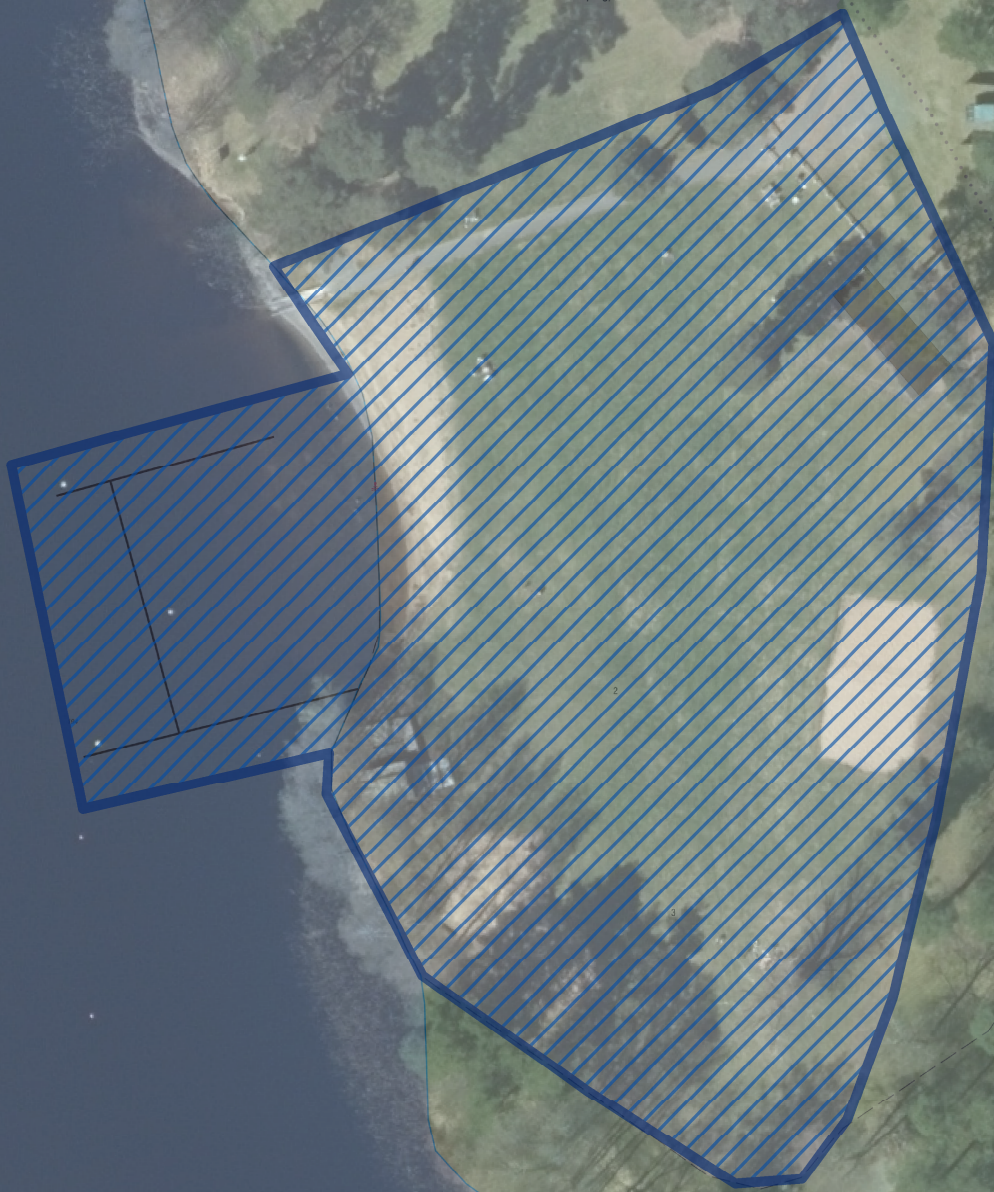

Teckenförklaring

 Elljusspår

0 50 100 200 Meter

1:4 000

Badplats, Vaggeryd Hjortsjön

Teckenförklaring

Badplats

0 10 20 40 Meter