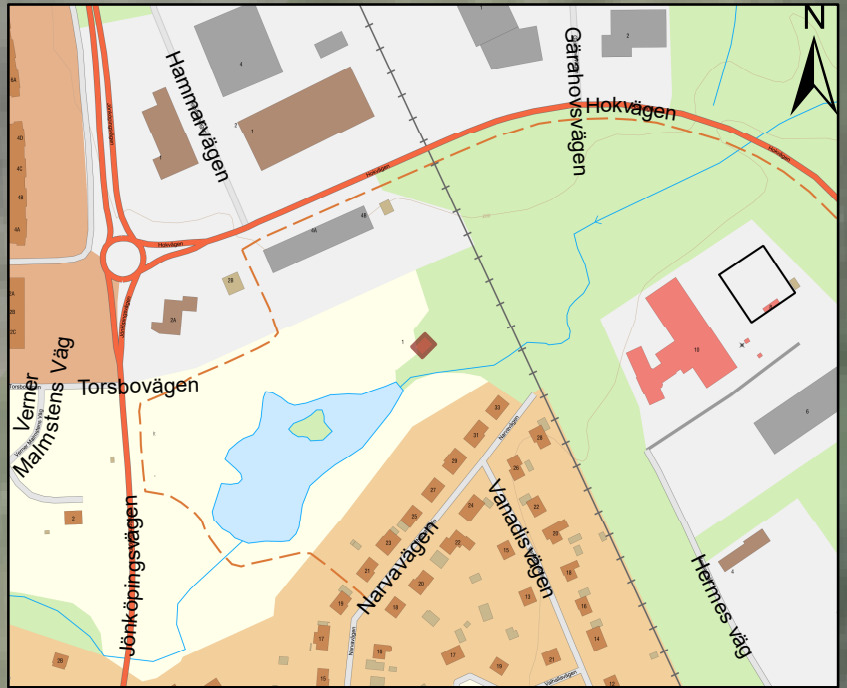

1:150

Lekplats, Vaggeryd Kvarnen

Teckenförklaring

Lekplats

0 5 10 20 Meter

1:400

Lekplats, Vaggeryd Linnarbäcken

Teckenförklaring