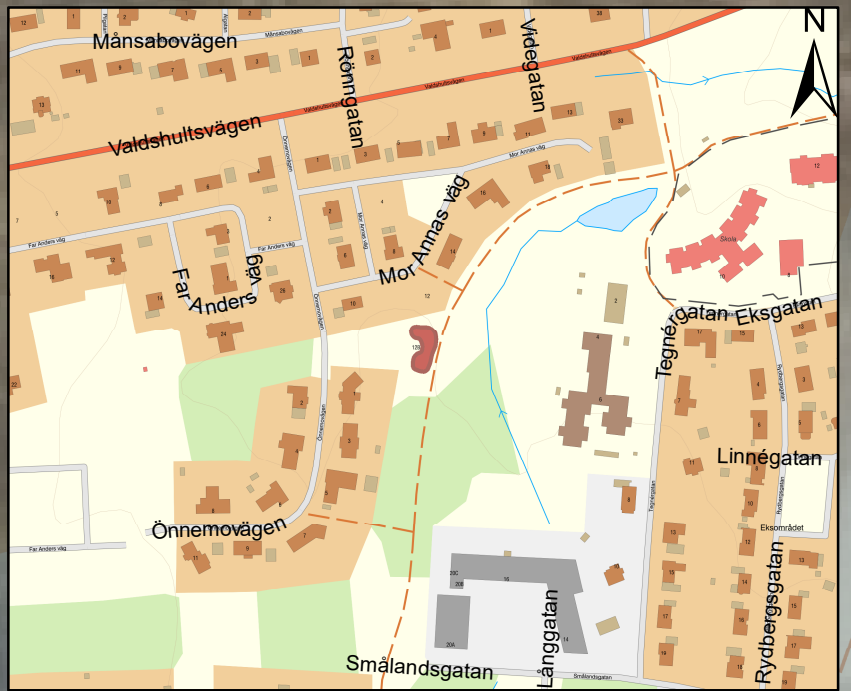

Lekplats, Skillingaryd Marielund

Teckenförklaring

 Lekplats

0 2 4 8 Meter

1:150

**Lekplats, Skillingaryd
Sörgårdsområdet Önnemovägen**

Teckenförklaring

 Lekplats