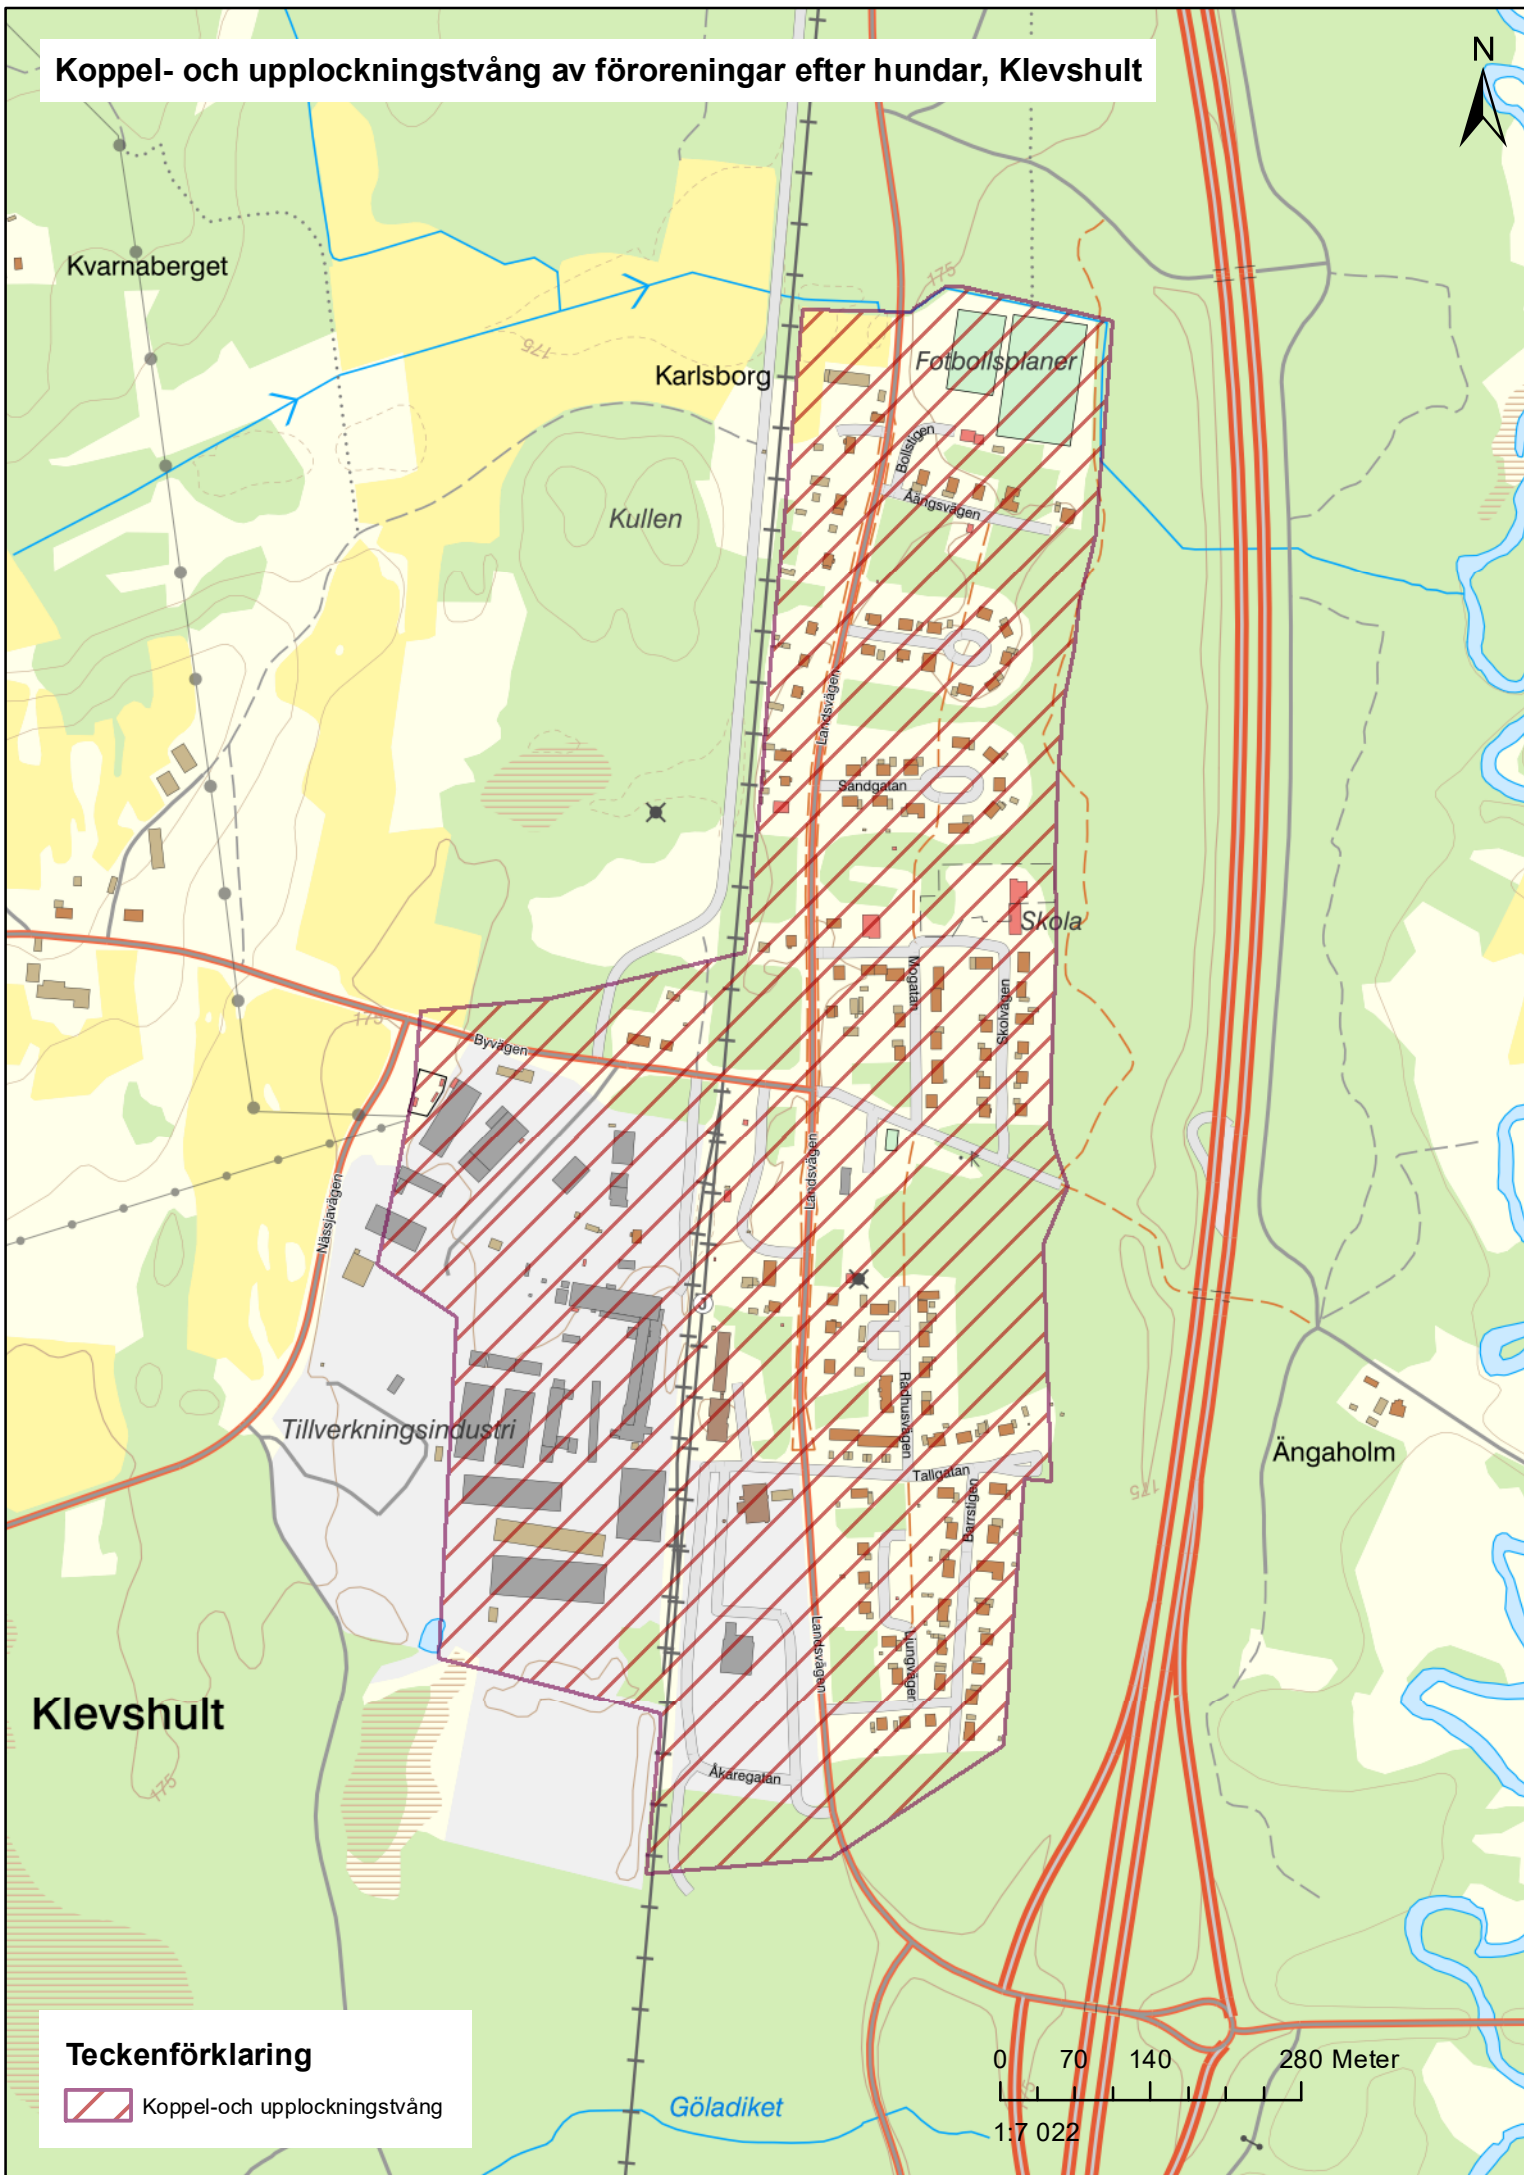

Koppel- och upplockningstvång av föroreningar efter hundar, Klevshult