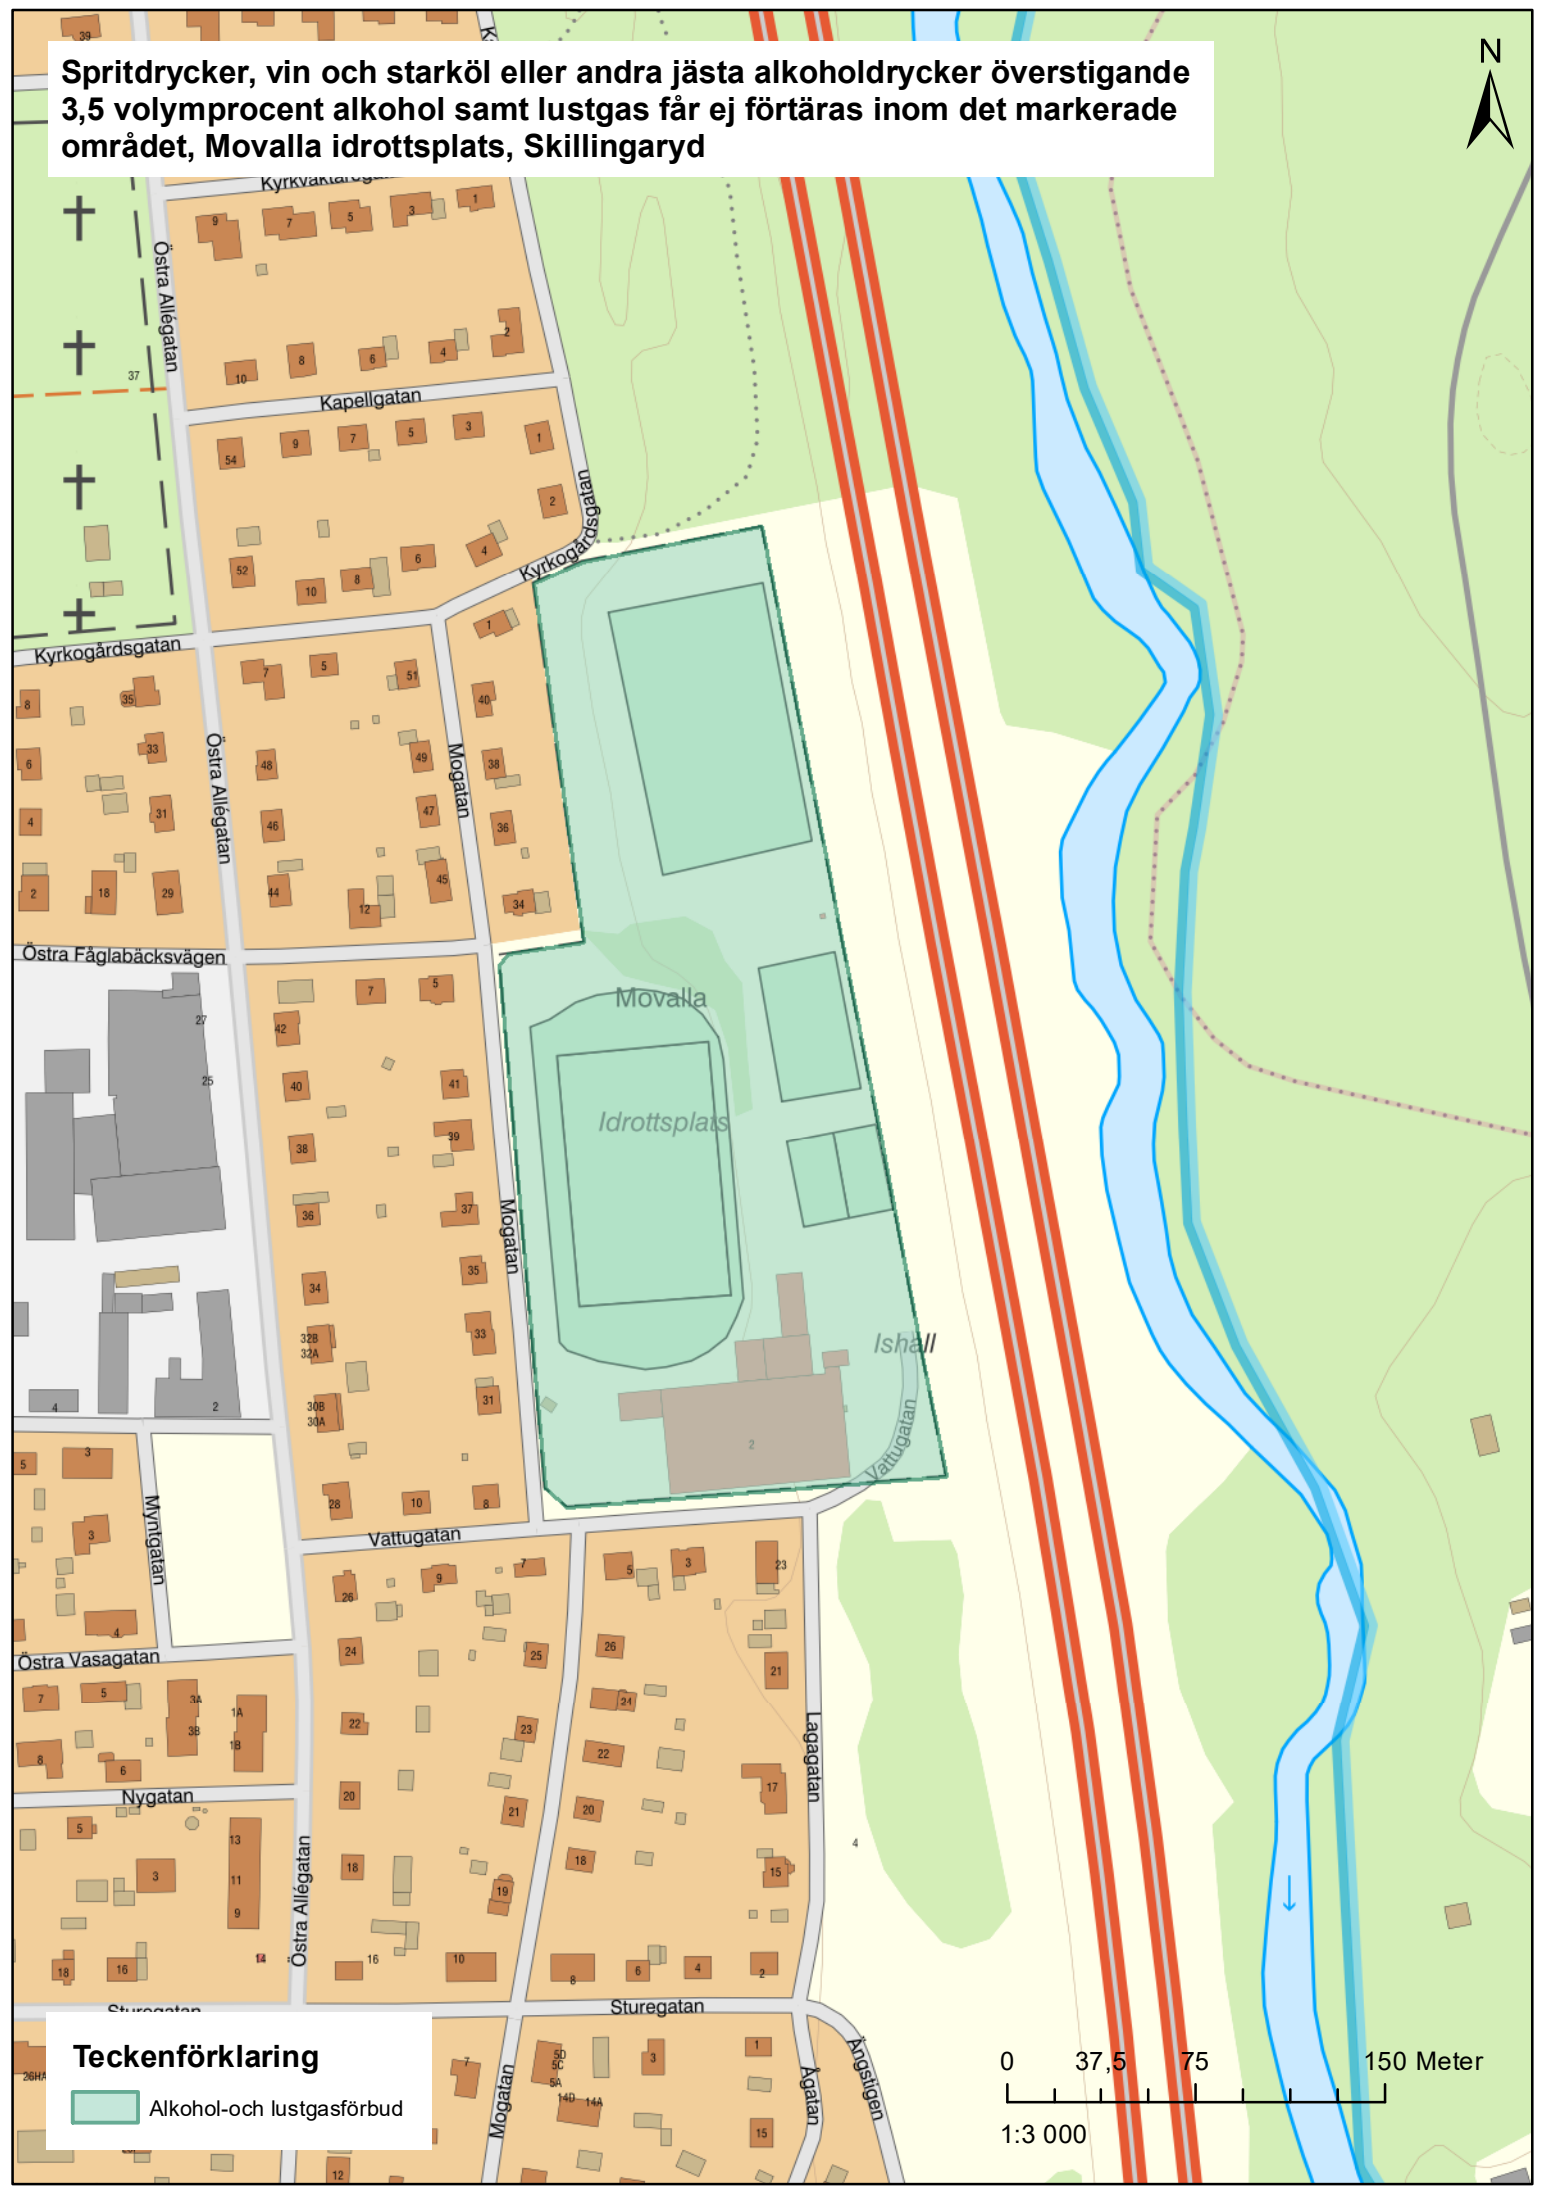

Spritdrycker, vin och starköl eller andra jästa alkoholdrycker överstigande 3,5 volymprocent alkohol samt lustgas får ej förtäras inom det markerade området, Movable idrottsplats, Skillingaryd

Teckenförklaring

Alkohol-och lustgasförbud

0 37,5 75 150 Meter
1:3 000