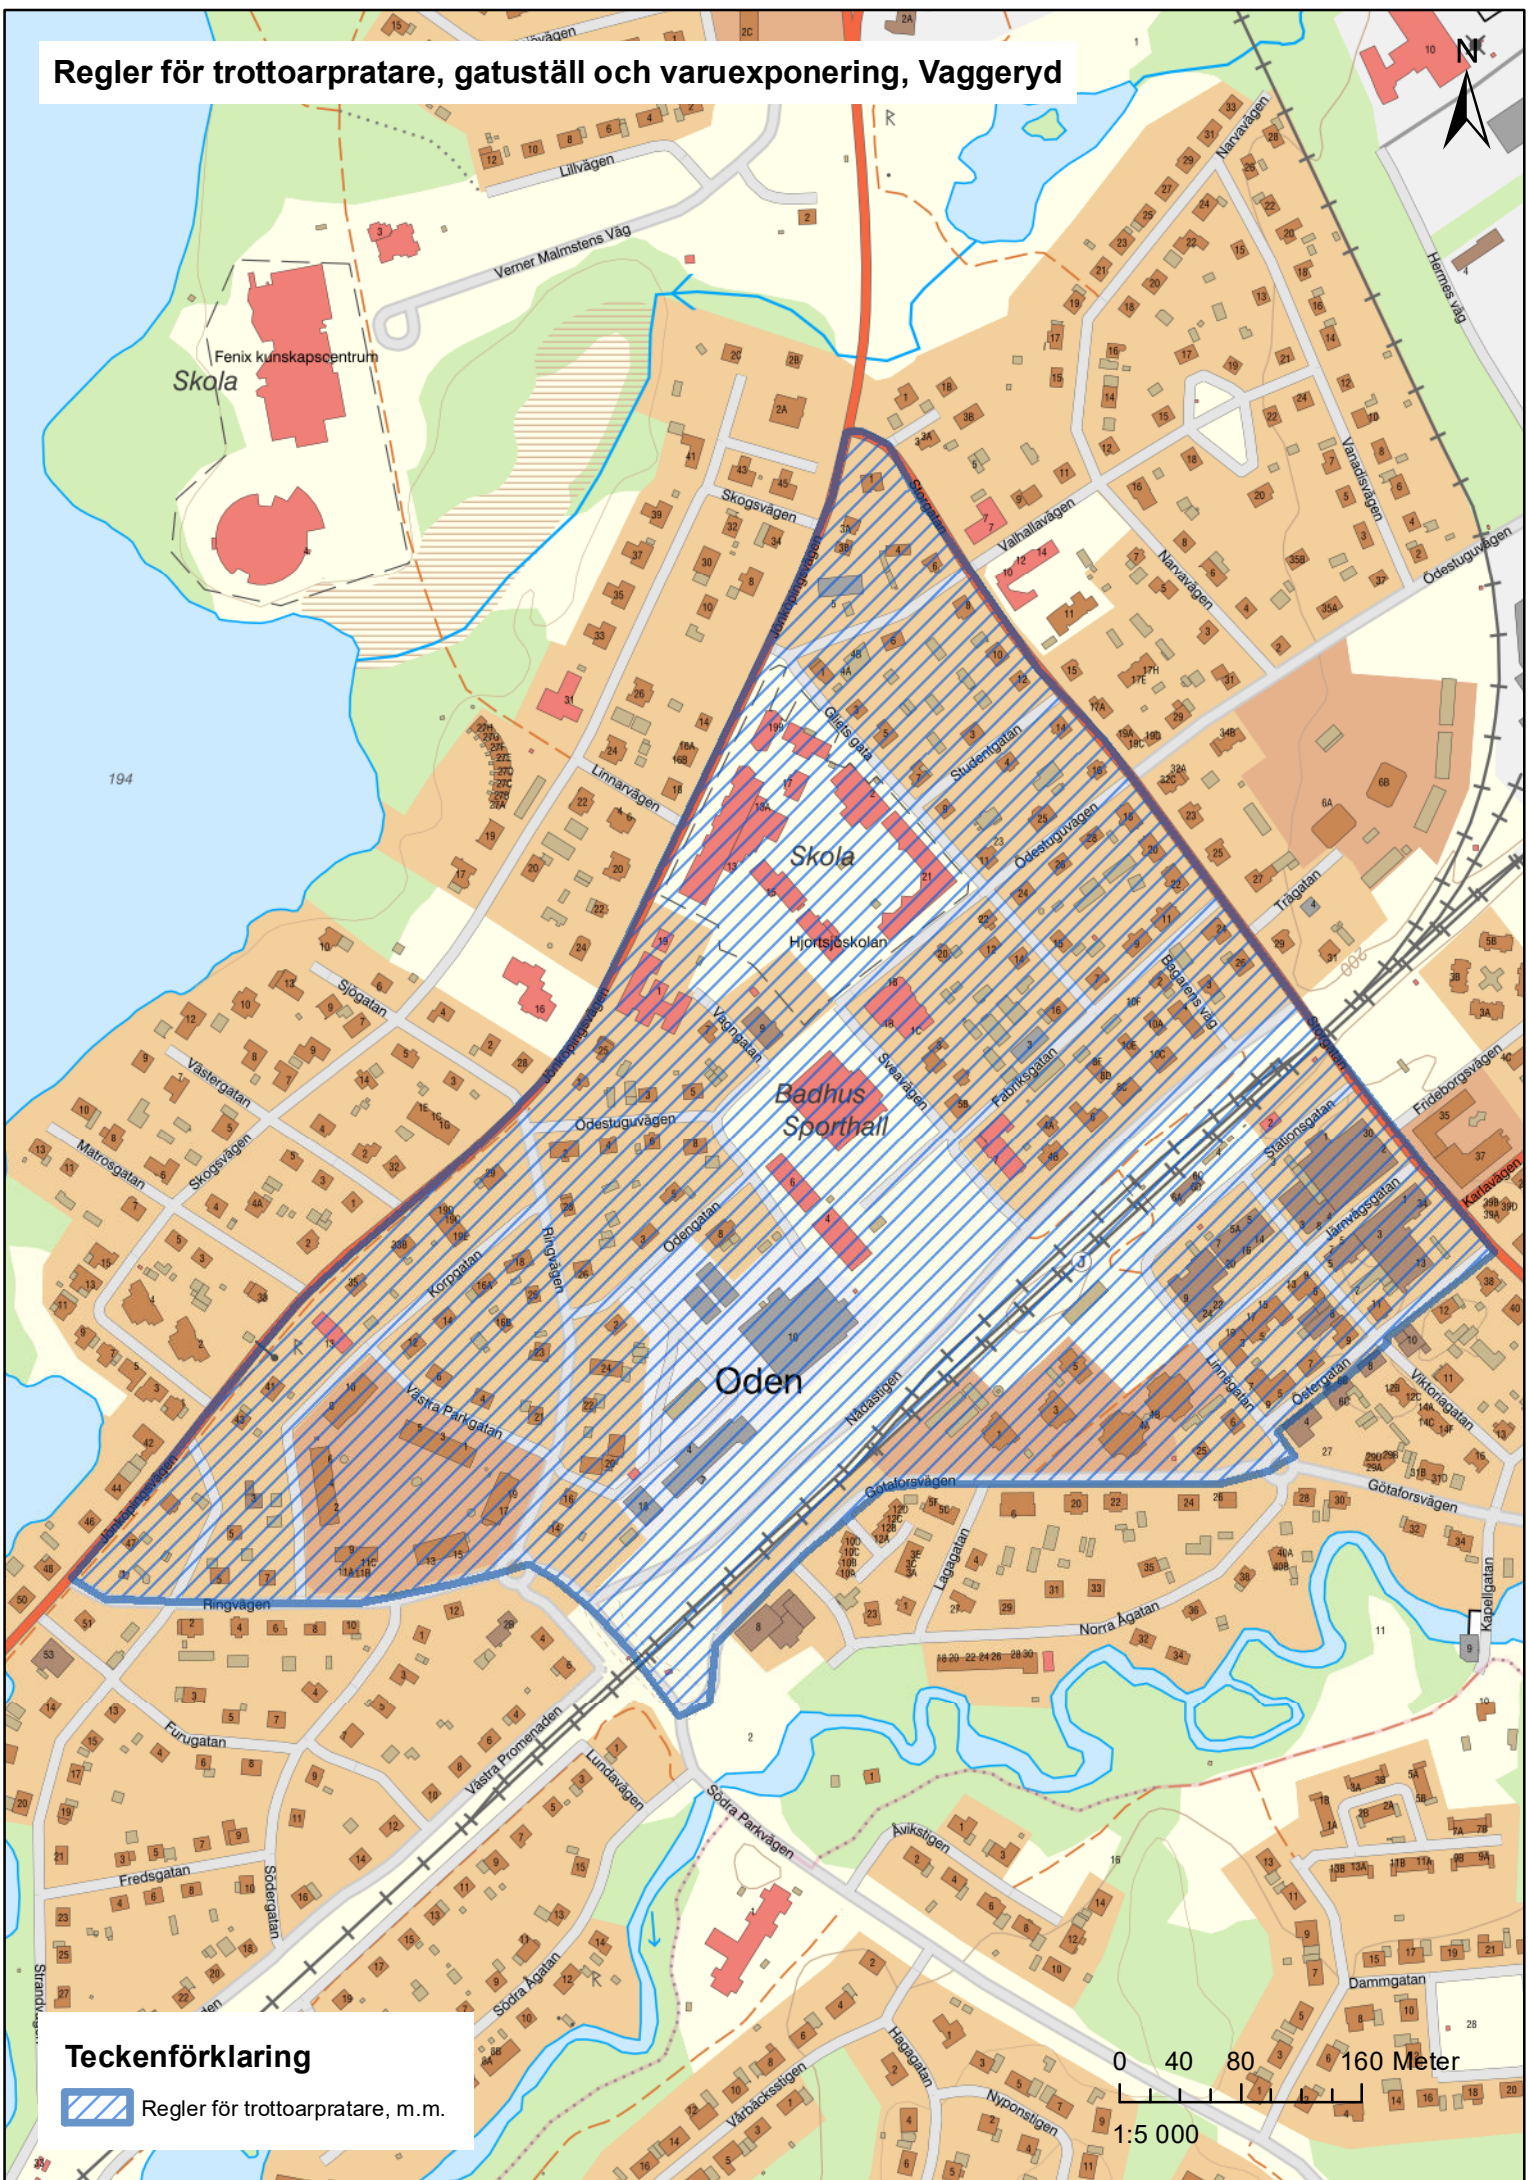

Regler för trottoarpratare, gatuställ och varuexponering, Vaggeryd

Teckenförklaring

Regler för trottoarpratare, m.m.

0 40 80 160 Meter

1:5 000