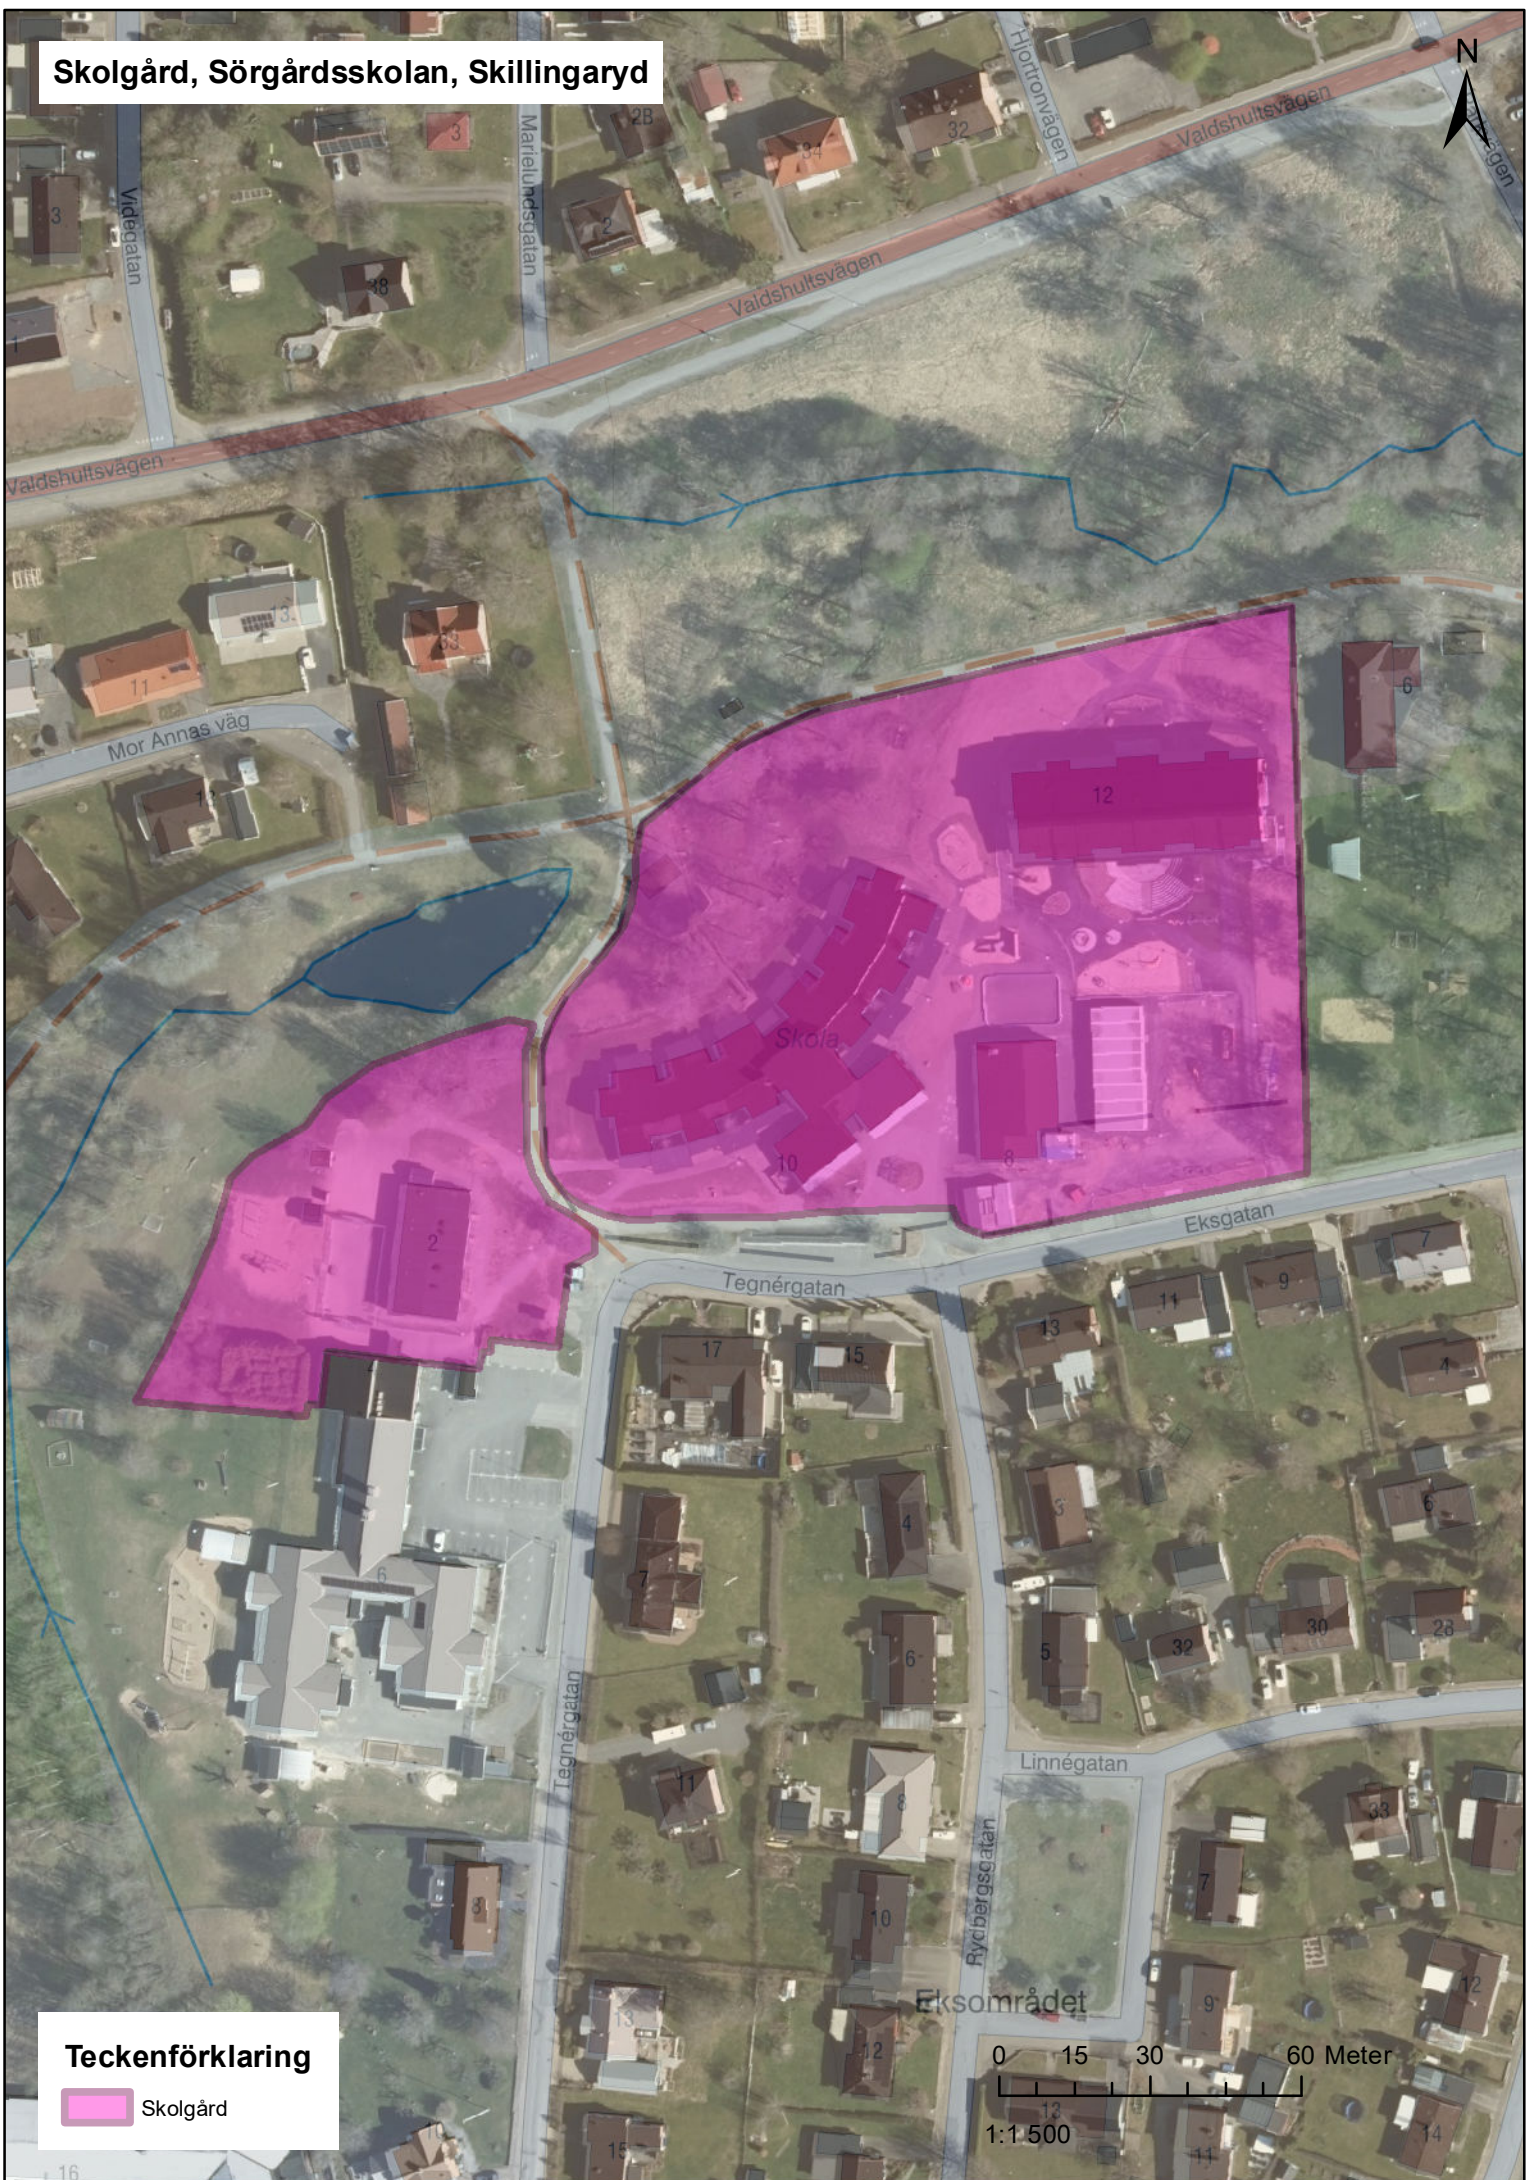

Skolgård, Byarums skola, Byarum

Teckenförklaring

 Skolgård

0 10 20 40 Meter

1:1 000

Skolgård, Hoks skola, Hok

Teckenförklaring

 Skolgård

0 10 20 40 Meter

1:1 000

Skolgård, Klevshults skola, Klevshult

Teckenförklaring

 Skolgård

0 10 20 40 Meter

1:1 000

Skolgård, Fågelforskolan, Skillingaryd

Teckenförklaring

 Skolgård

0 20 40 80 Meter

1:2 000

Skolgård, Sörgårdsskolan, Skillingaryd

Teckenförklaring

 Skolgård

Skolgård, Götafors skola, Vaggeryd

Teckenförklaring

 Skolgård

0 10 20 40 Meter
1:1 000

Skolgård, Hjortsjöskolan, Vaggeryd

Teckenförklaring

 Skolgård

Lekplats, Bondstorp Ekbacken

Teckenförklaring