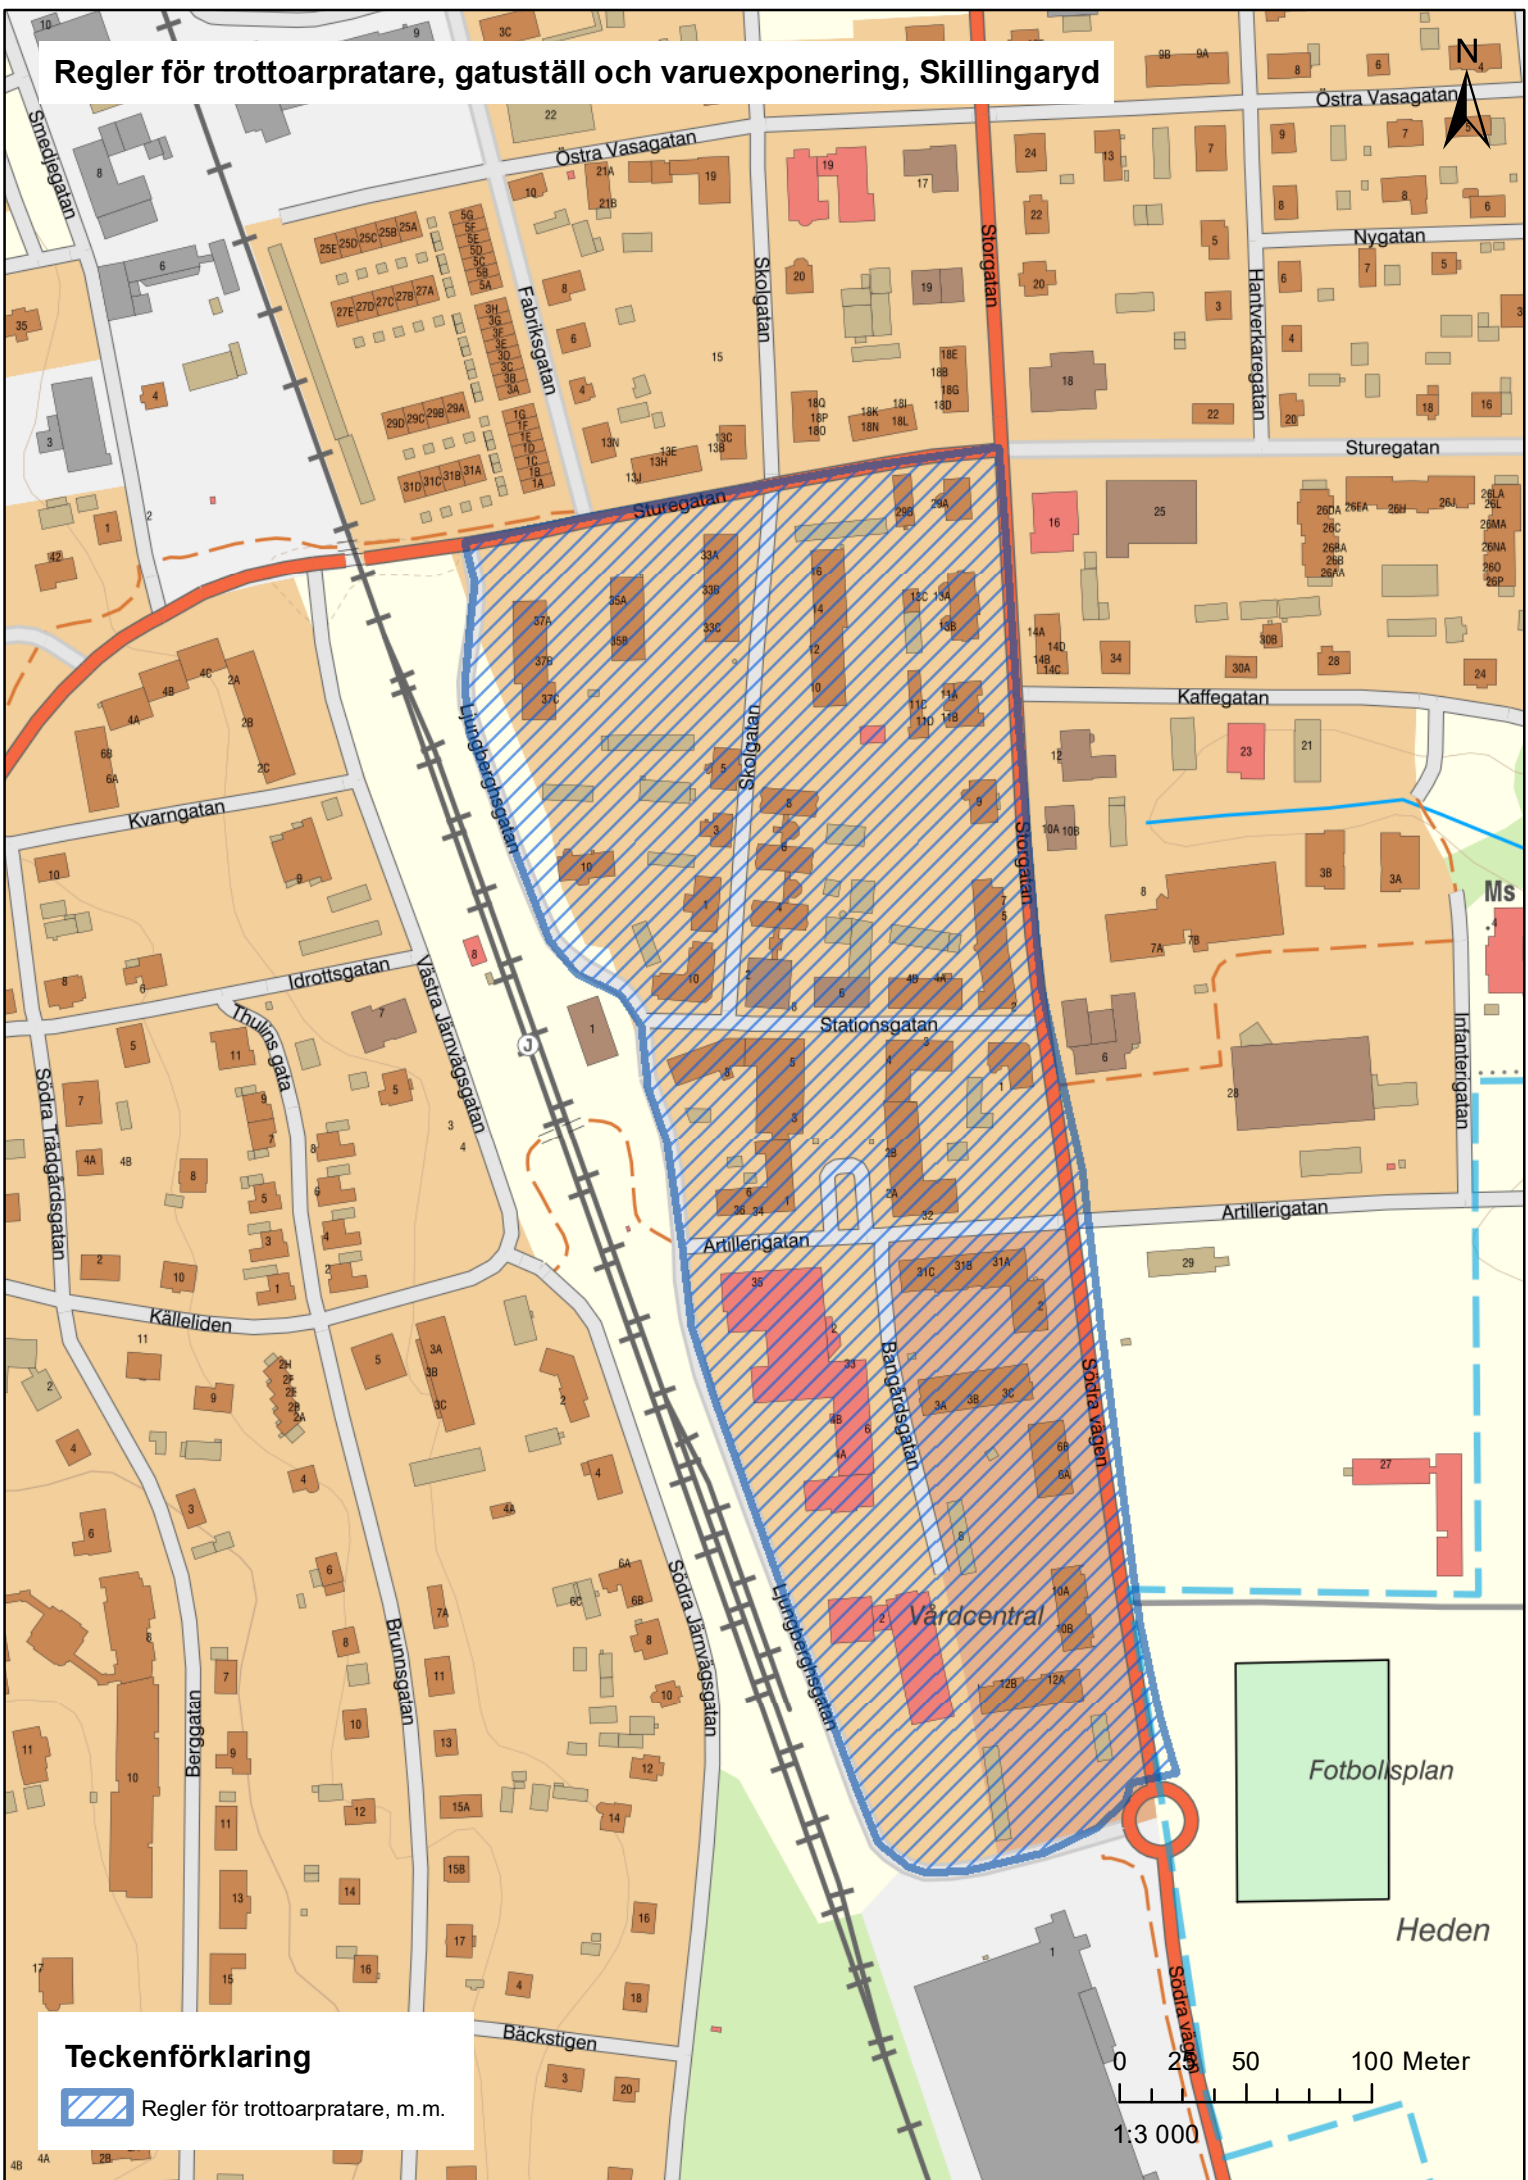

Allmän försäljningsplats för torghandel, Vaggeryd

Teckenförklaring

 Allmän försäljningsplats

0 5 10 20 Meter

1:500

Regler för trottoarpratere, gatuställ och varuexponering, Skillingaryd

Teckenförklaring

 Regler för trottoarpratere, m.m.