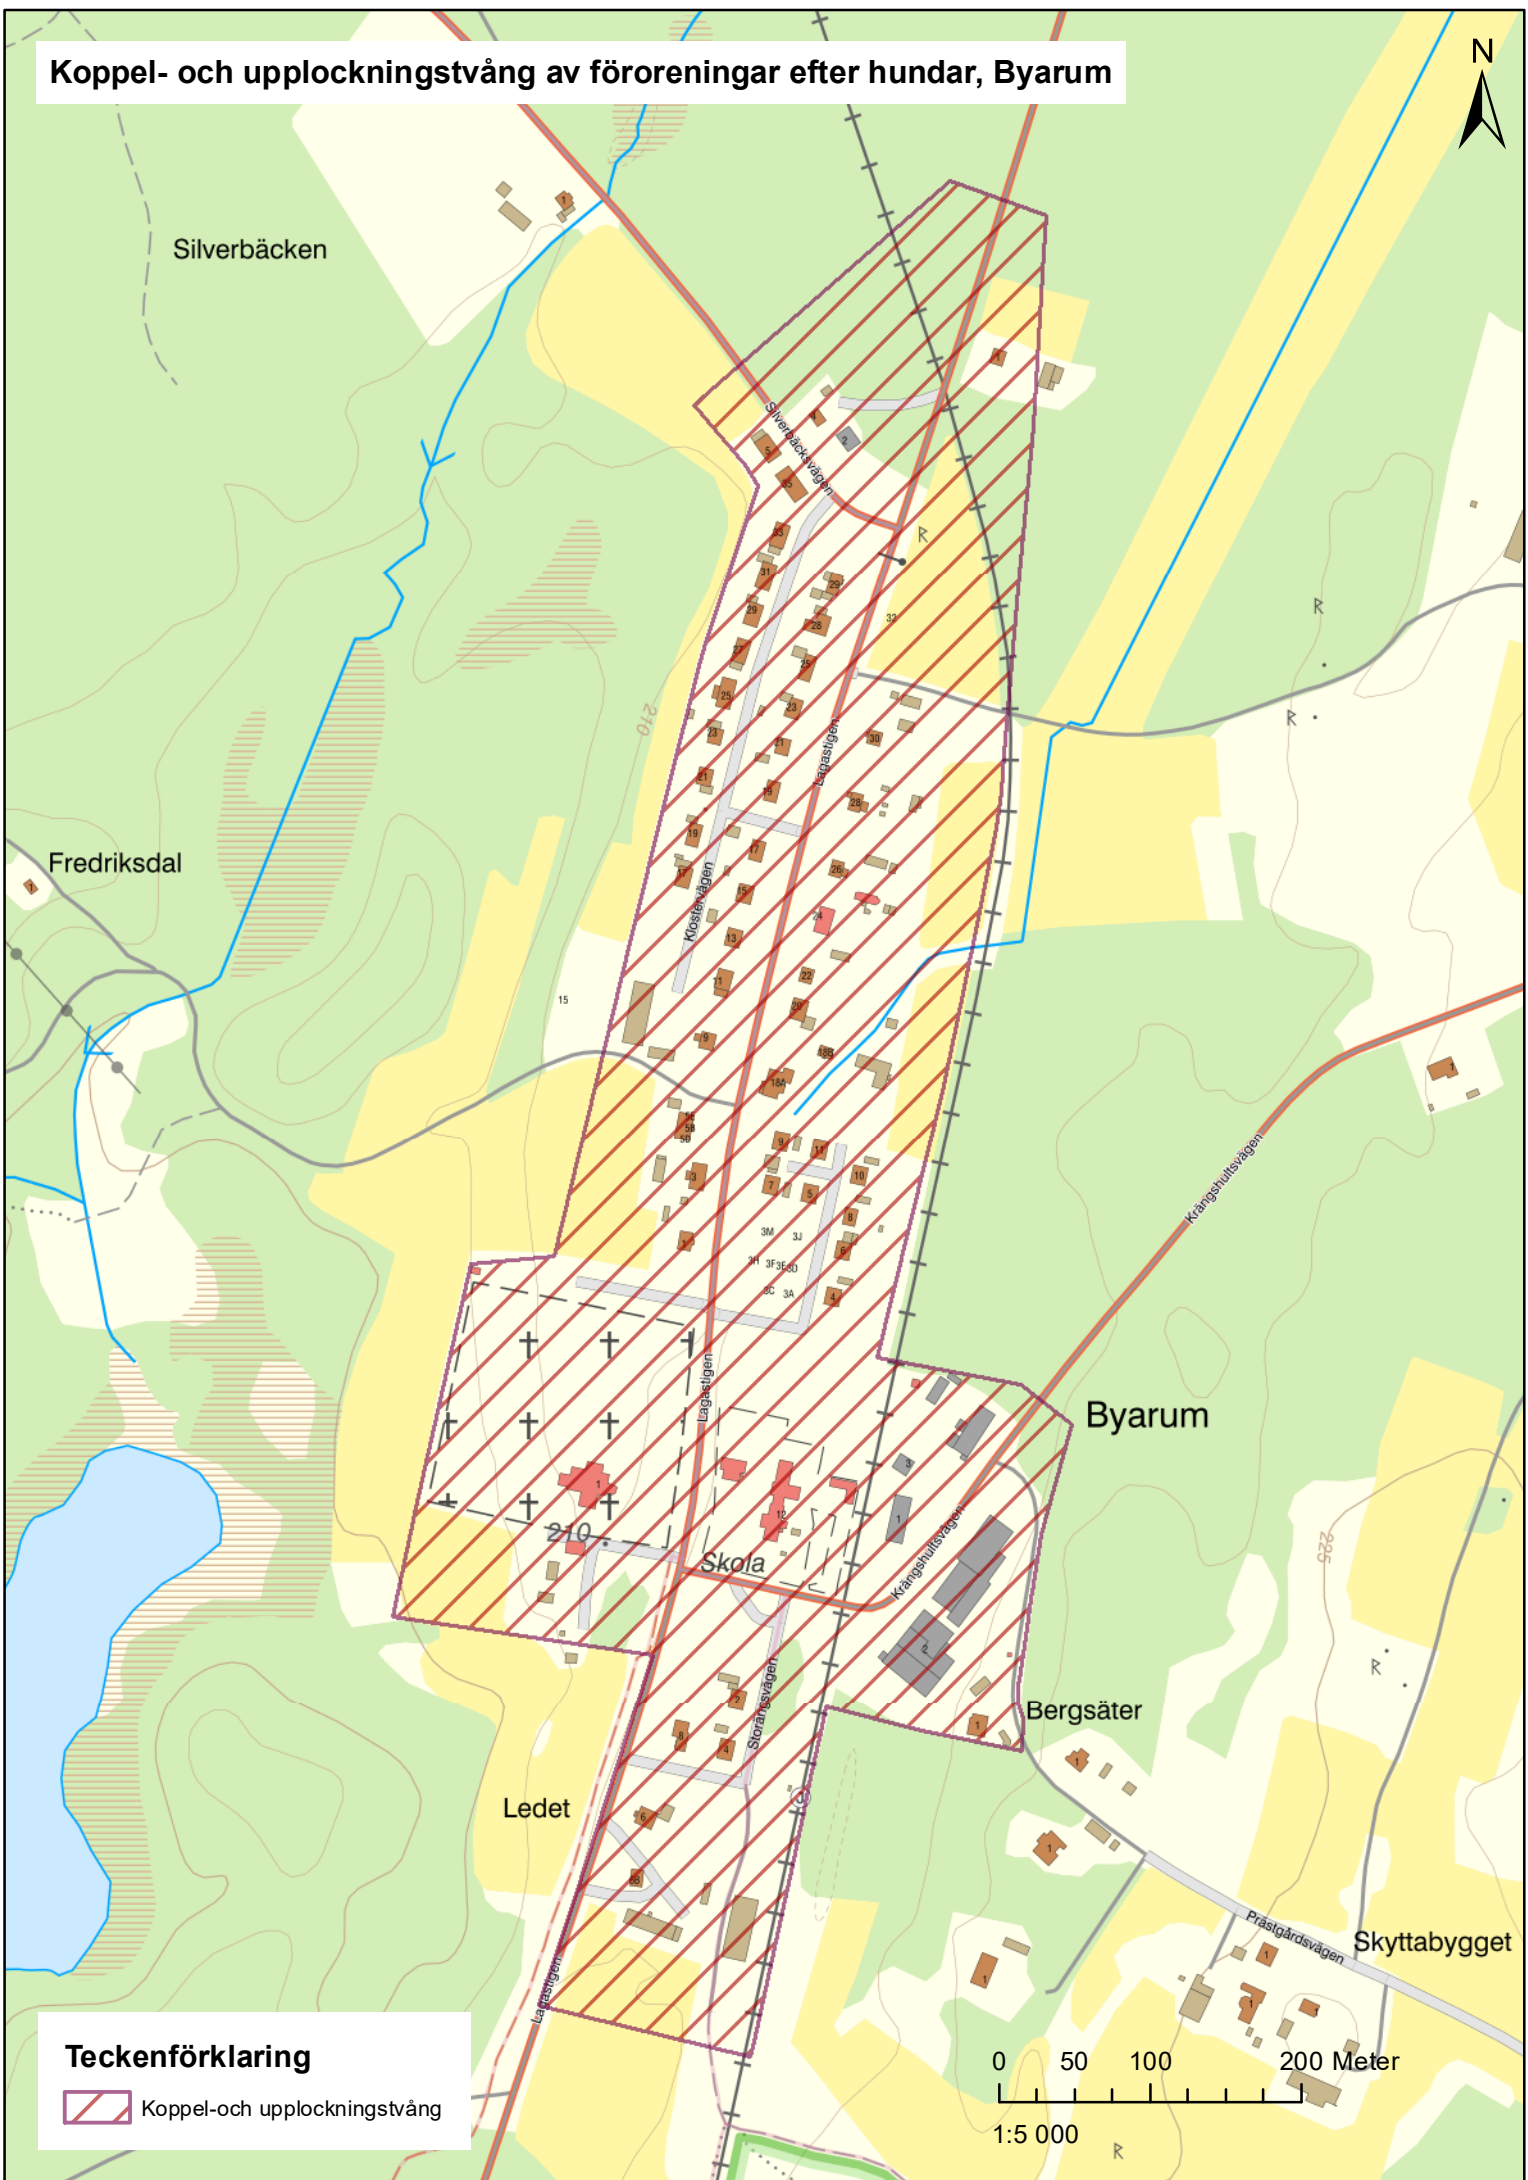

Skola

Bergsåter

Ledet

Skyttabygget

Teckenförklaring

 Koppel-och upplockningstvång

0 50 100 200 Meter

1:5 000