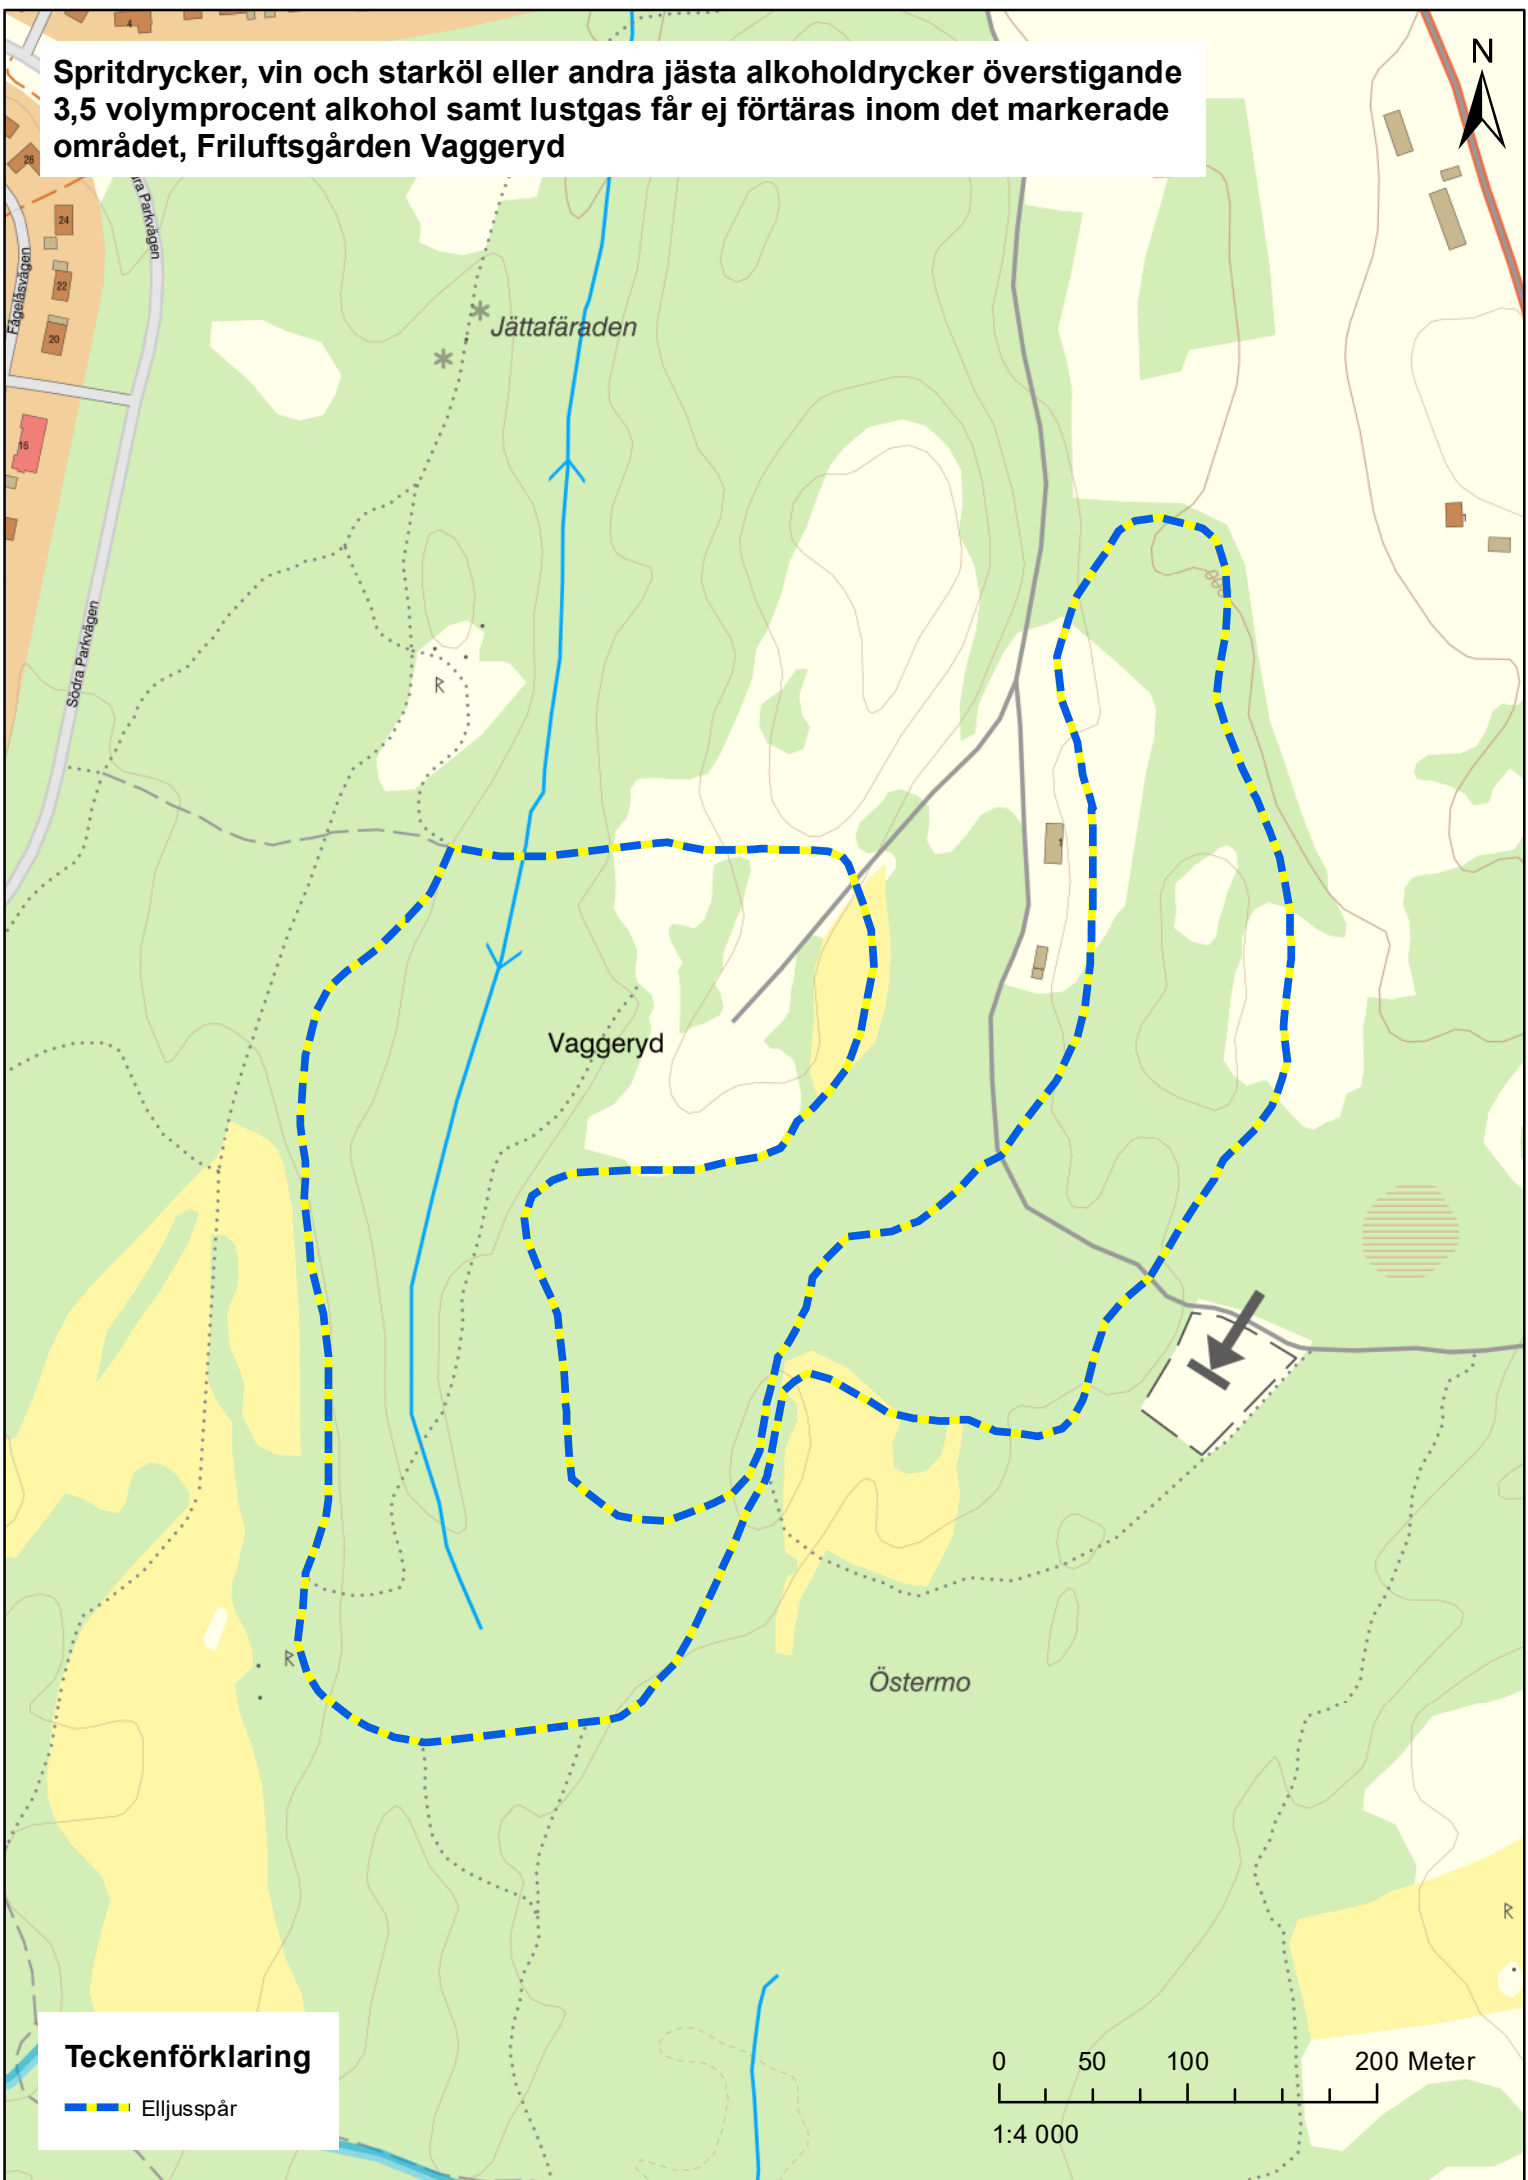

Spritdrycker, vin och starköl eller andra jästa alkoholdrycker överstigande 3,5 volymprocent alkohol samt lustgas får ej förtäras inom det markerade området, Friluftsgården Vaggeryd

Teckenförklaring

Elljusspår

0 50 100 200 Meter

1:4 000