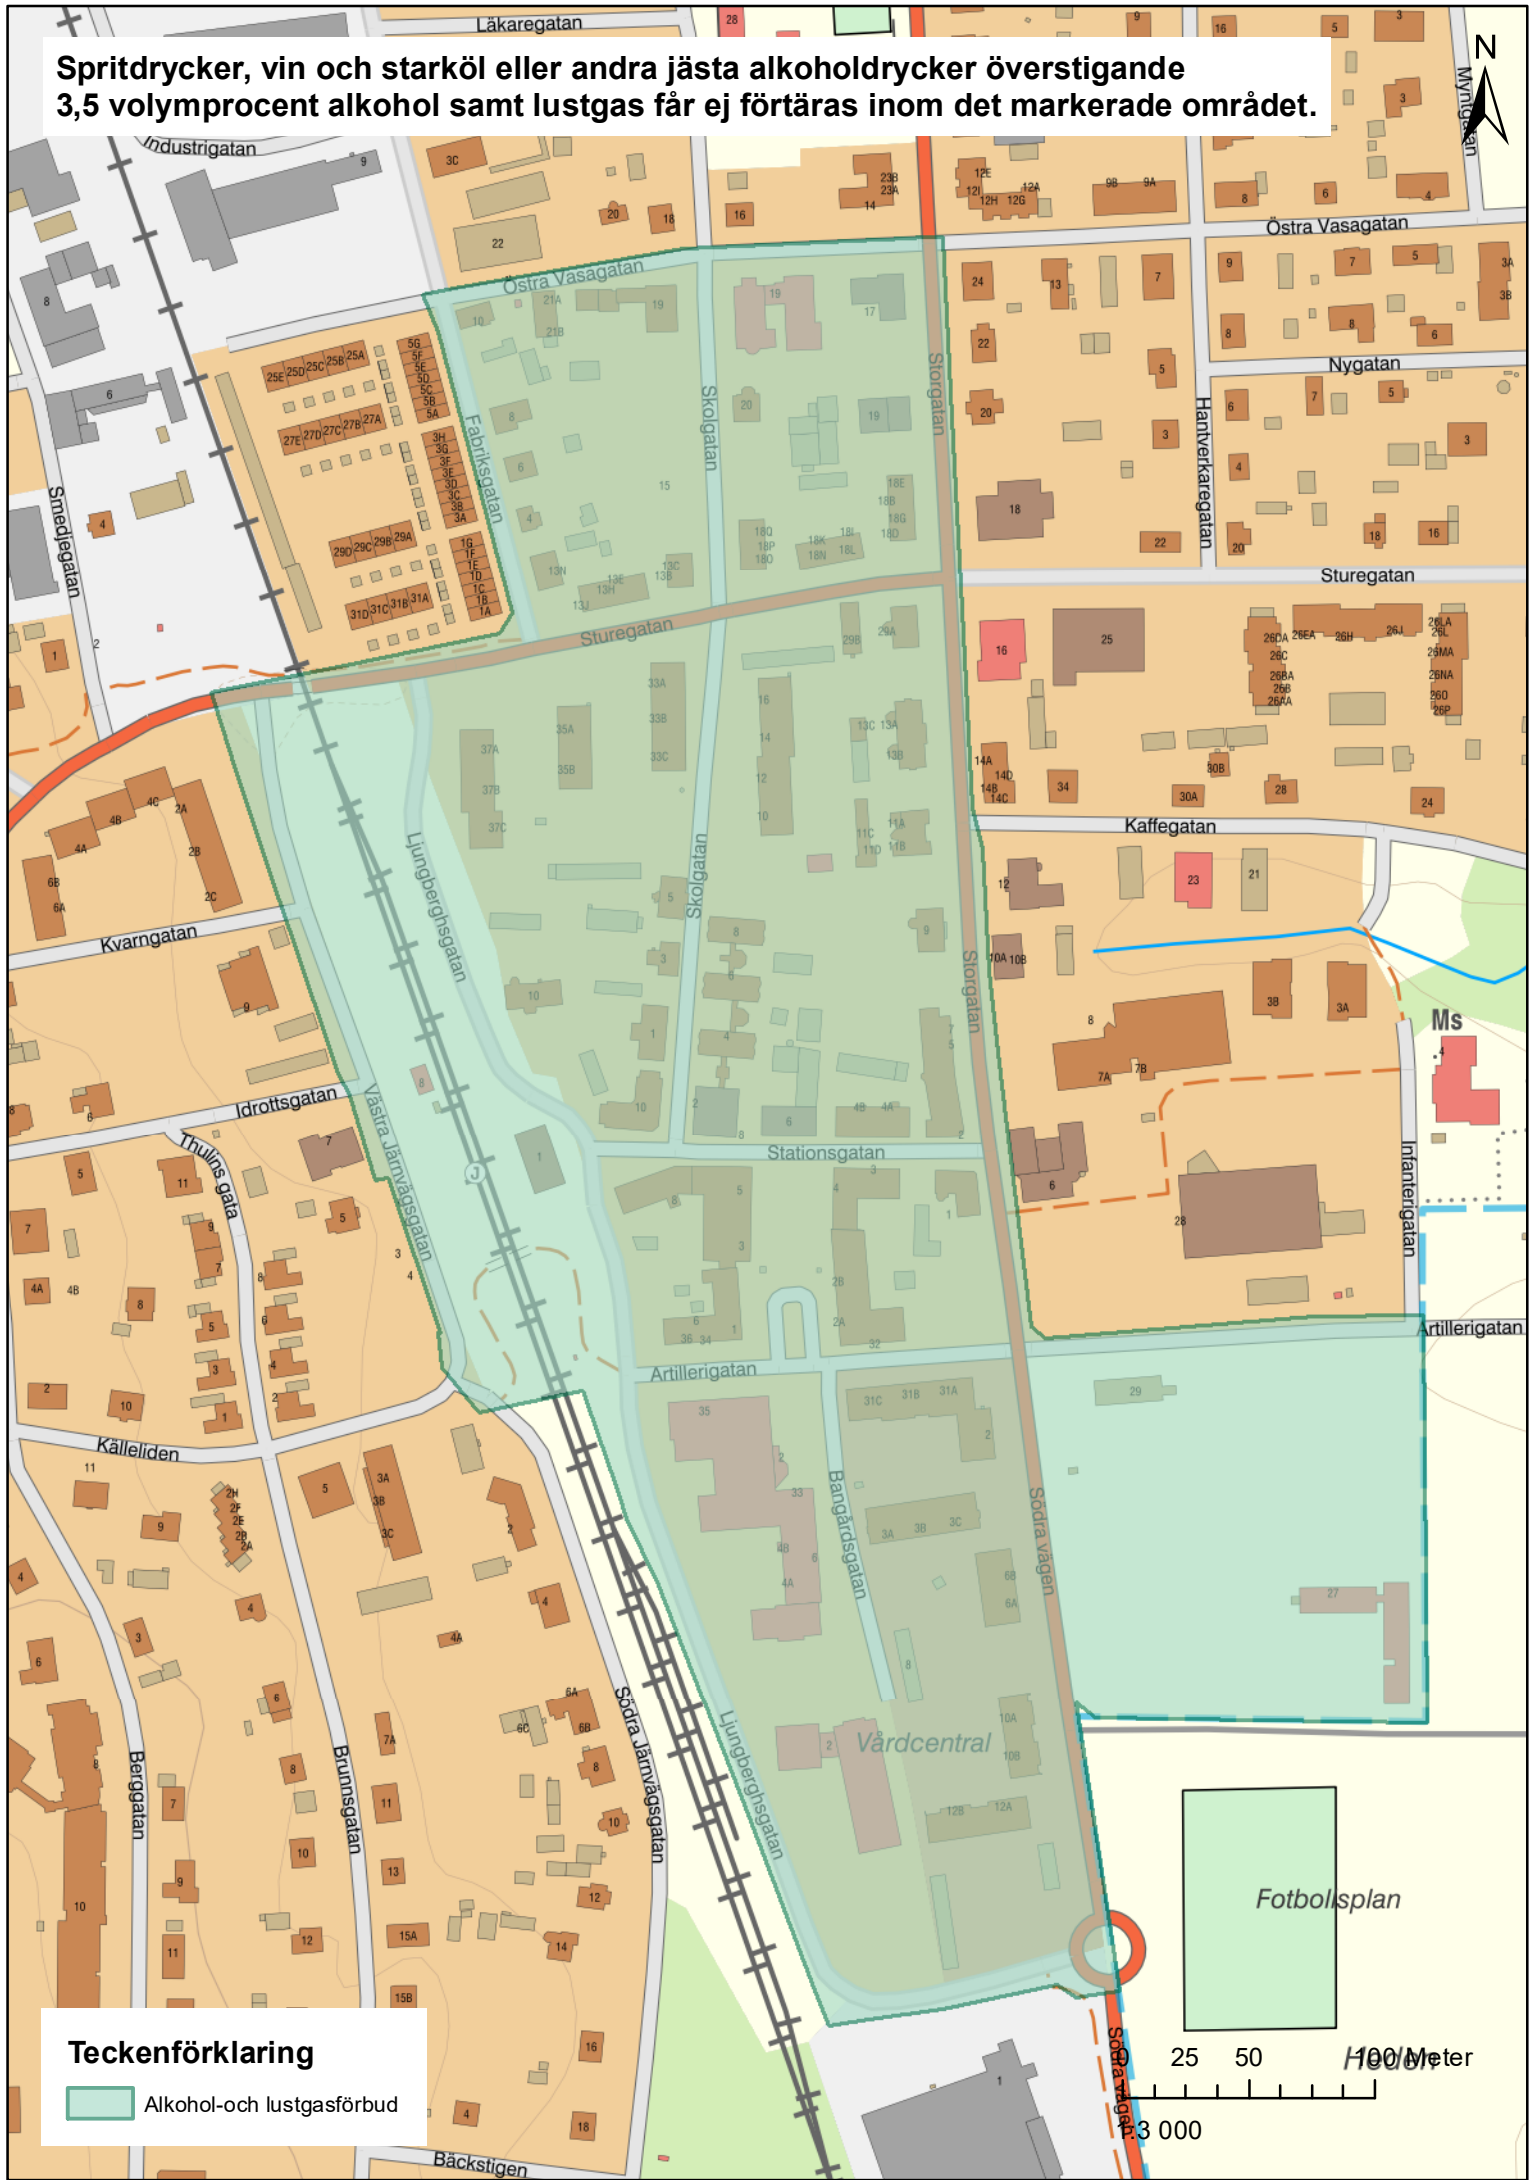

Spritdrycker, vin och starköl eller andra jästa alkoholdrycker överstigande 3,5 volymprocent alkohol samt lustgas får ej förtäras inom det markerade området.

Teckenförklaring

Alkohol-och lustgasförbud