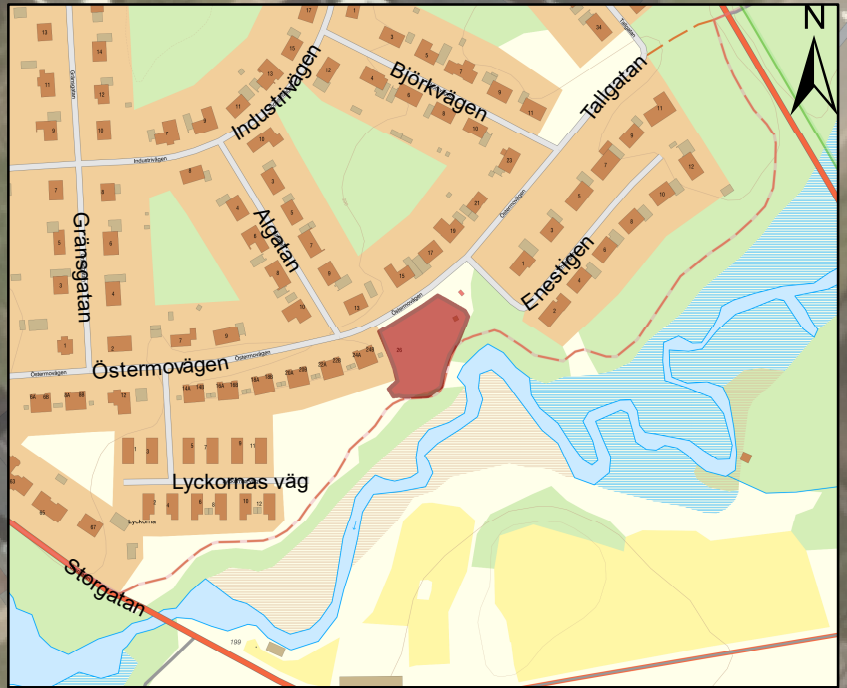

Lekplats, Vaggeryd Östermo

Teckenförklaring

Lekplats

0 5 10 20 Meter

1:500