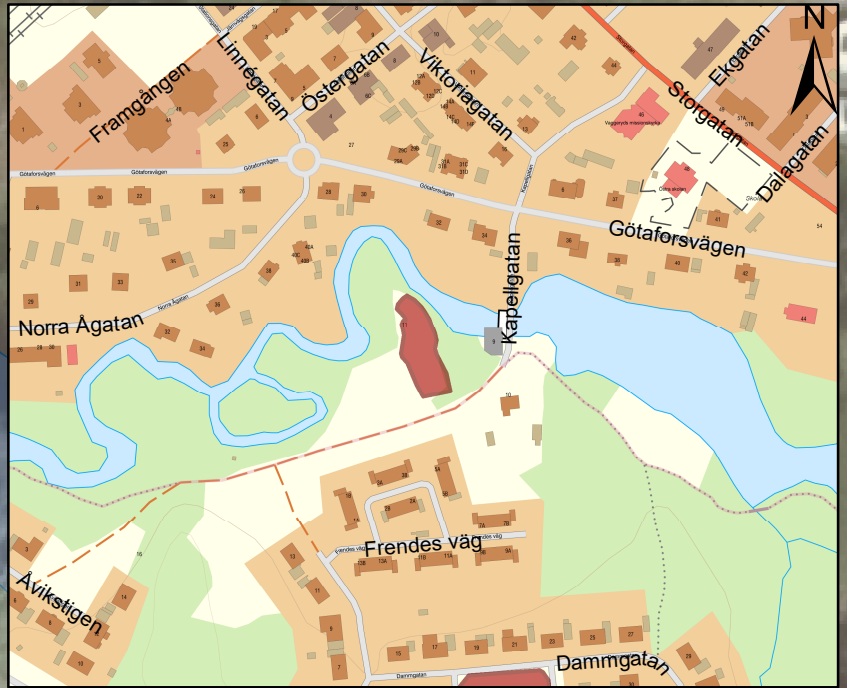

1:150

Lekplats, Vaggeryd Kvarnen

Teckenförklaring

Lekplats

0 5 10 20 Meter

1:400

Lekplats, Vaggeryd Linnarbäcken

Teckenförklaring