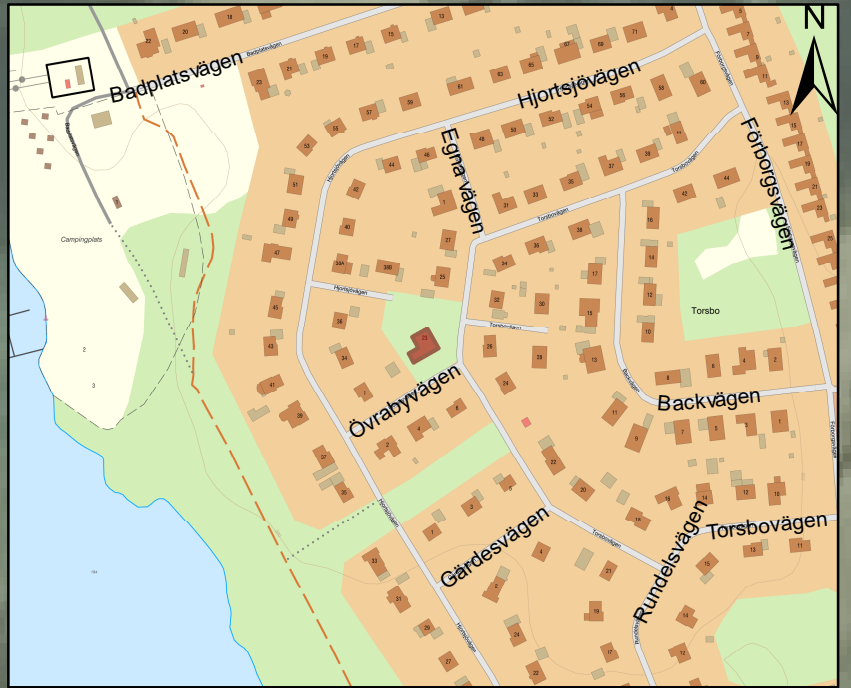

Lekplats, Vaggeryd, Strömfallet

Teckenförklaring

 Lekplats

0 15 30 60 Meter

1:1-522

Lekplats, Vaggeryd Torsbo

Teckenförklaring

 Lekplats