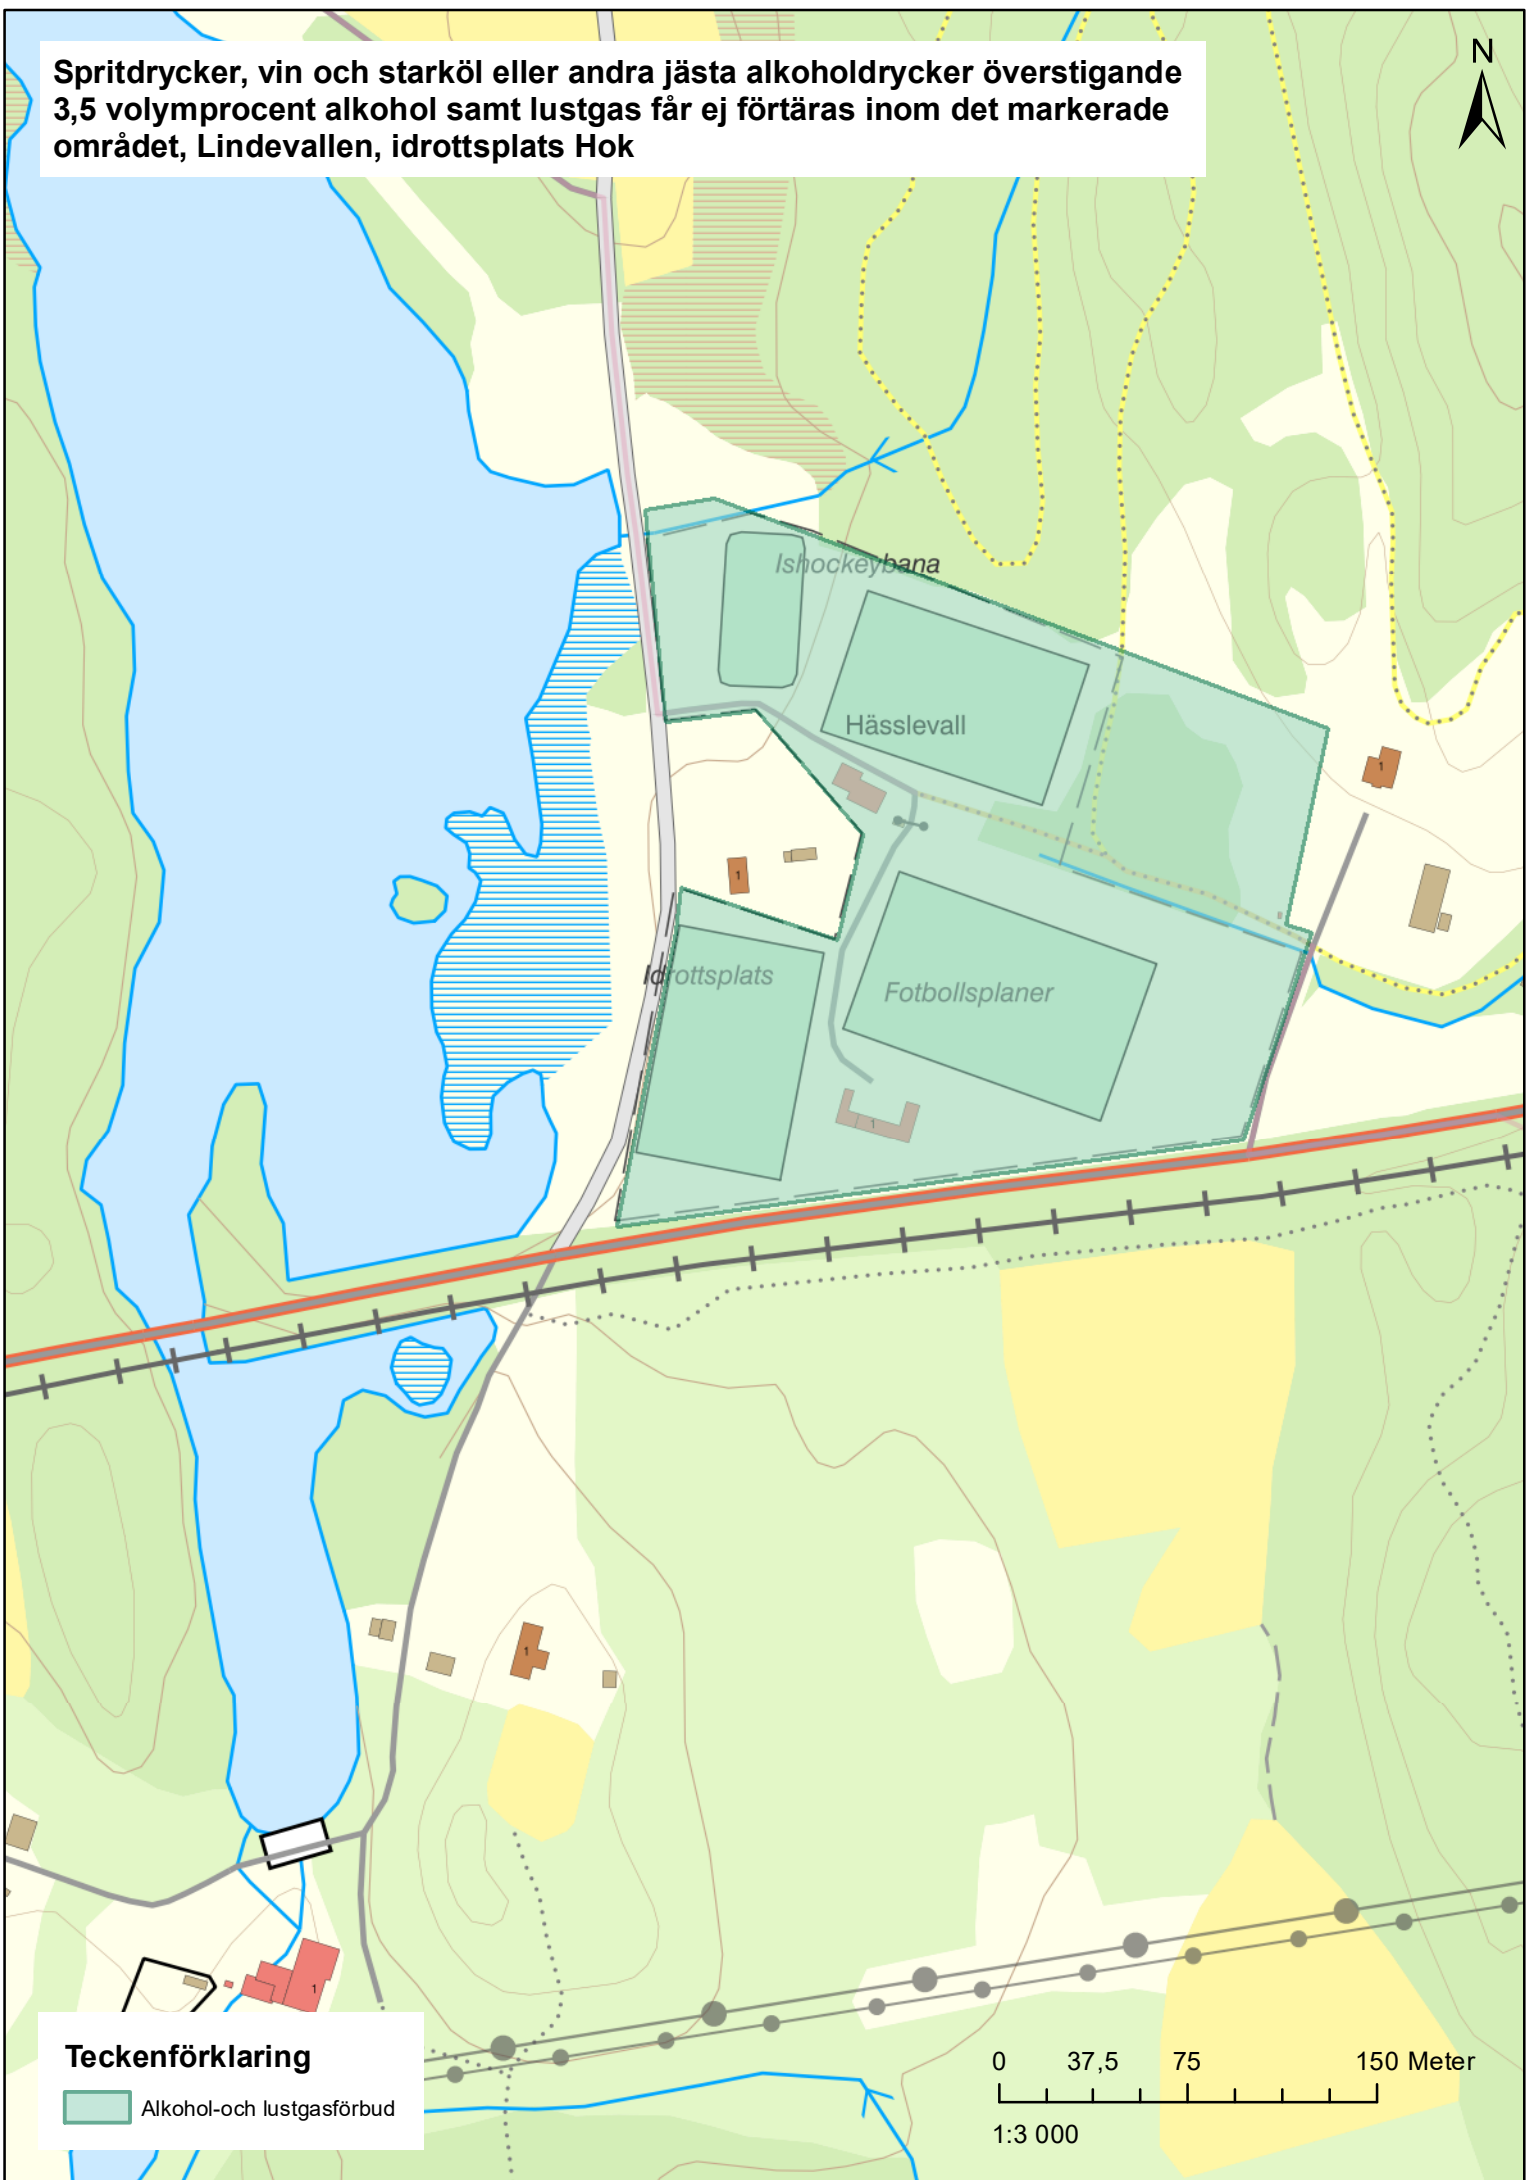

Teckenförklaring

 Alkohol-och lustgasförbud

0 25 50 100 Meter
1:4 000

Spritdrycker, vin och starköl eller andra jästa alkoholdrycker överstigande 3,5 volymprocent alkohol samt lustgas får ej förtäras inom det markerade området, Lindevallen, idrottsplats Hok