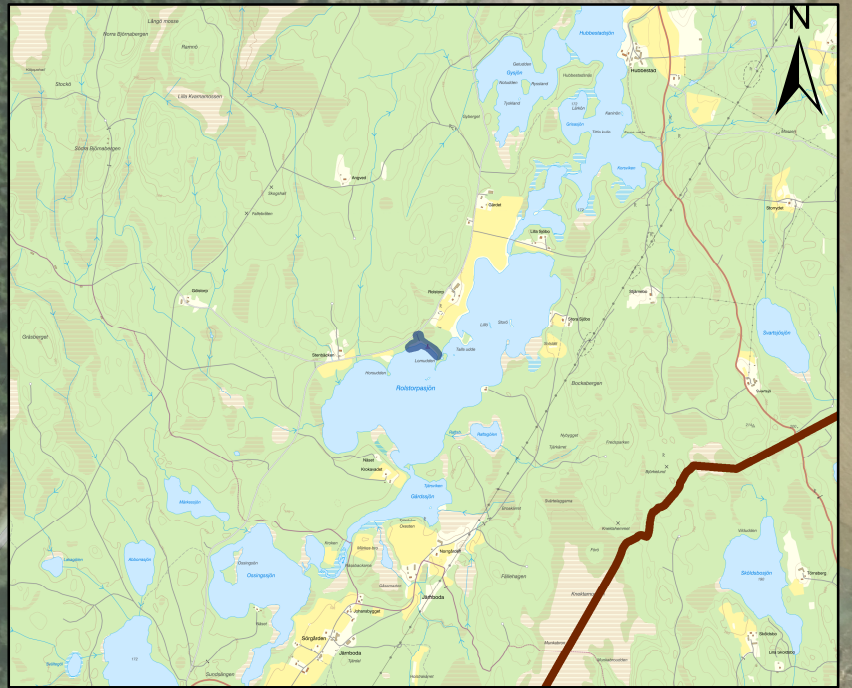

Badplats, Rolstorpasjön

Teckenförklaring

Badplats

0 20 40 80 Meter

1:1 500