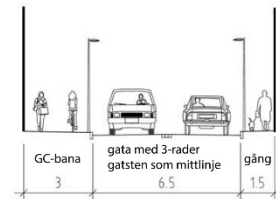

Mejeriet Vy 1

Mejeriet Vy 2

Storgatan, Skillingaryd

Skissförslag
2018-07-10

Blåa linjer = Fastighetsgränser
Ljusgråa linjer = Gatans befintliga läge

Planvy
Skala 1:1000 i A3

Typsektion och plan
Skala 1:200 i A3