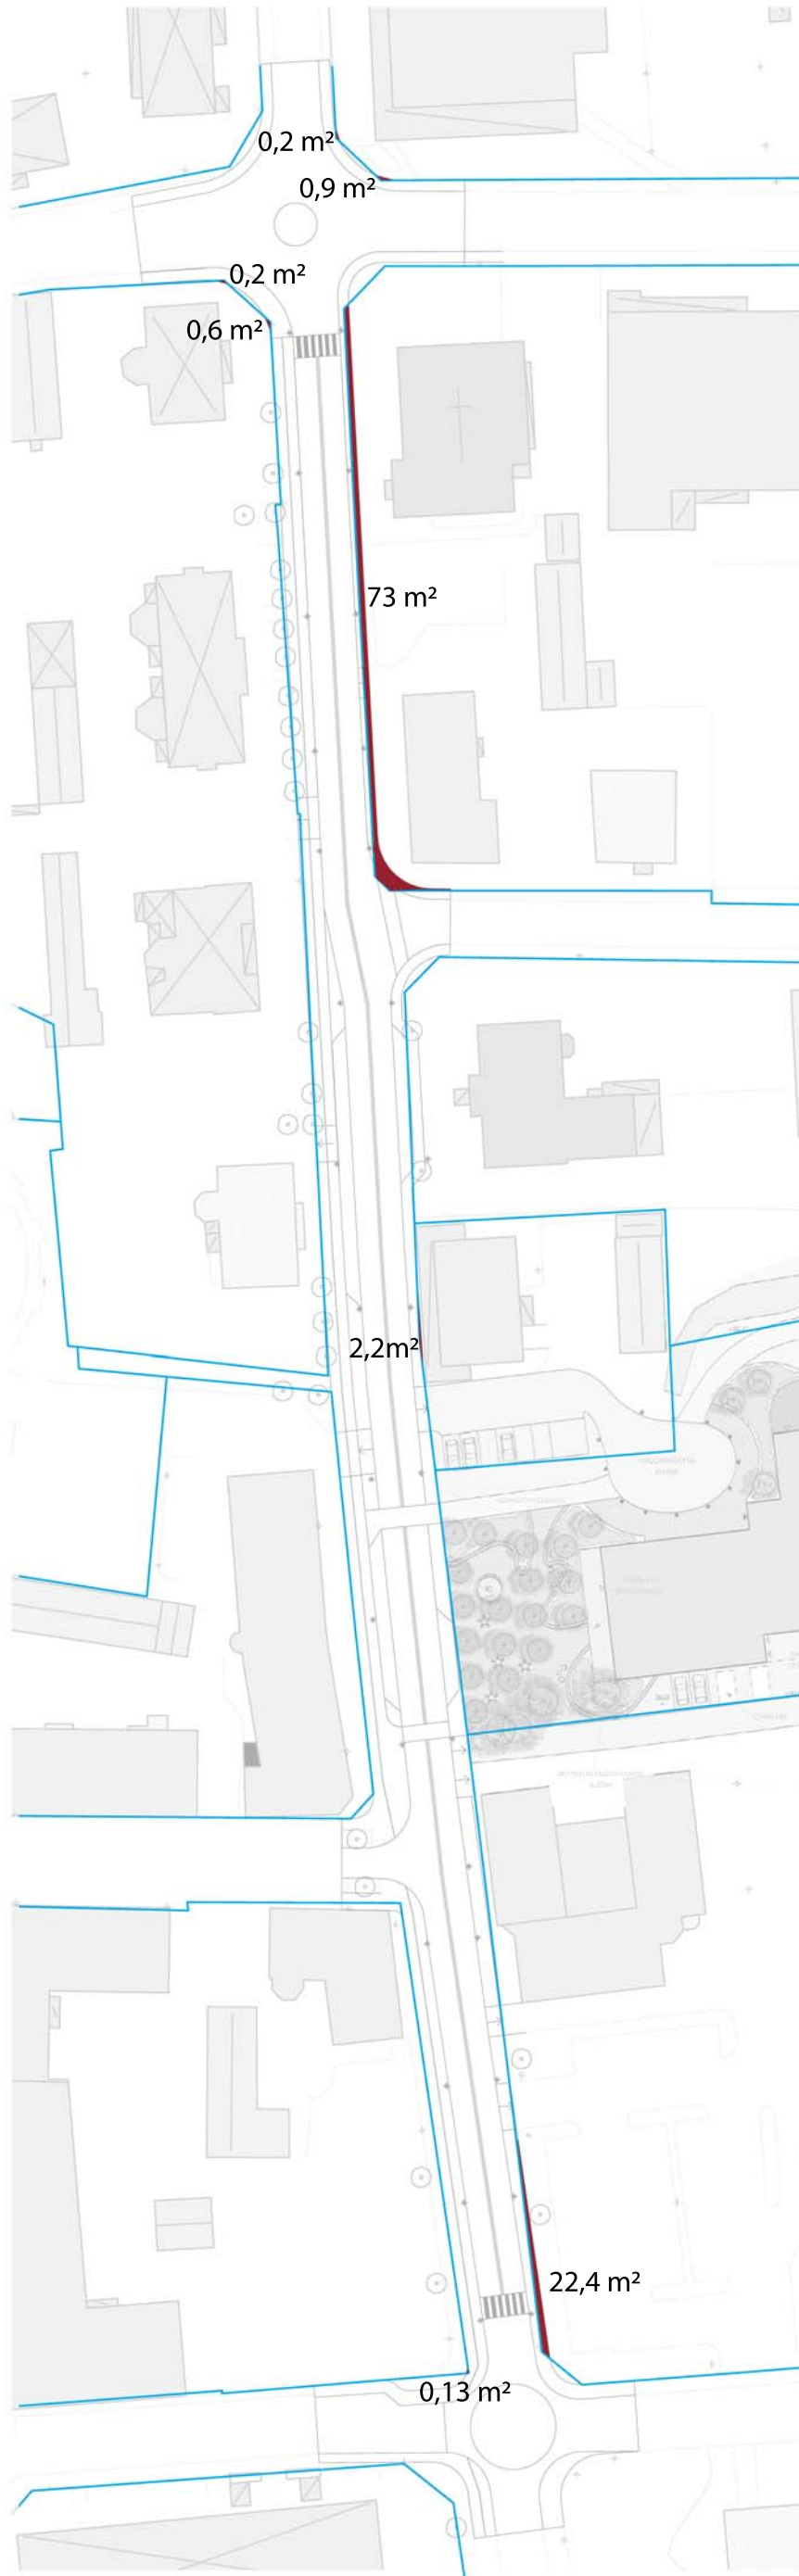

# Mark utanför kommuns tomtgräns

2018-07-10

Blåa linjer = Fastighetsgränser

Planvy  
Skala 1:1000 i A3