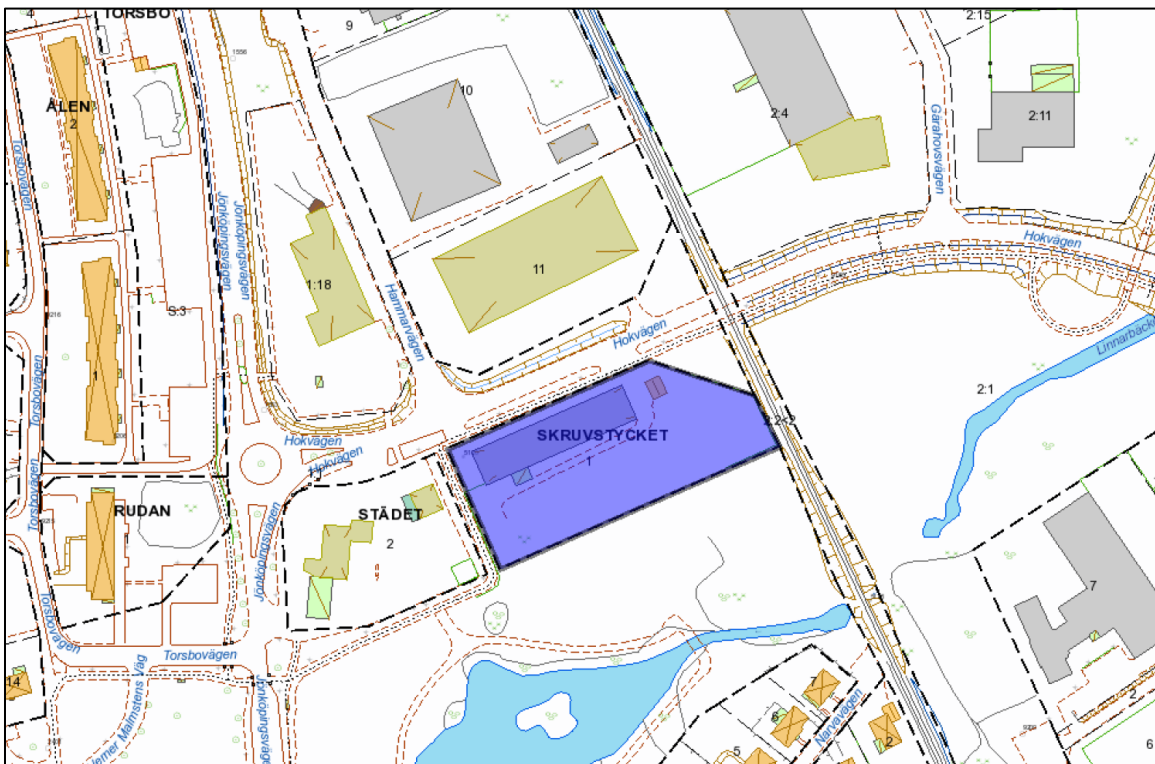

## Bilaga 1. Översiktskarta, del av Vaggeryds tätort

Översiktskarta, del av Vaggeryds tätort, fastigheten Skruvstycket 1 markerad med blå färg.

Karta. Fastigheten Skruvstycket 1 med omgivningen i Vaggeryds tätort