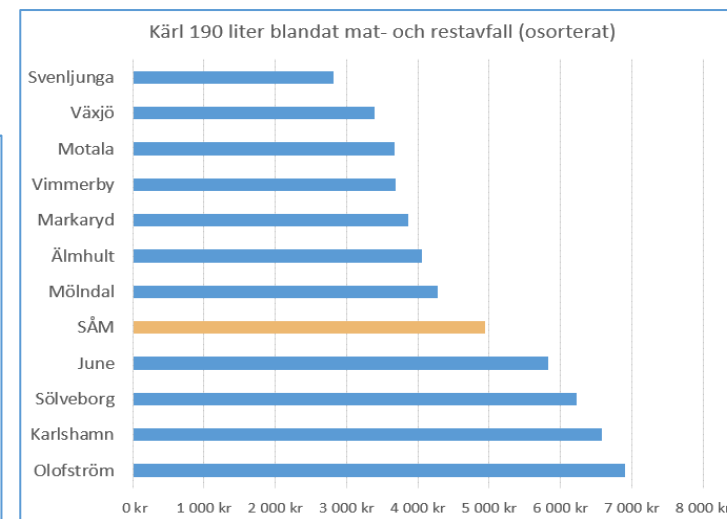

Jämförelse mellan kommuner med FNI-taxa, småhus permanent 2020 års avgifter

Nårab: Klippan, Perstorp, Örkelljunga

June: Jönköping, Habo, Mullsjö

Merab: Eslöv, Hörby, Höör

Jämförelse mellan kommuner med FNI-taxa, fritidshus 2020 års avgifter

Nårab: Klippan, Perstorp, Örkelljunga

June: Jönköping, Habo, Mullsjö

Merab: Eslöv, Hörby, Höör