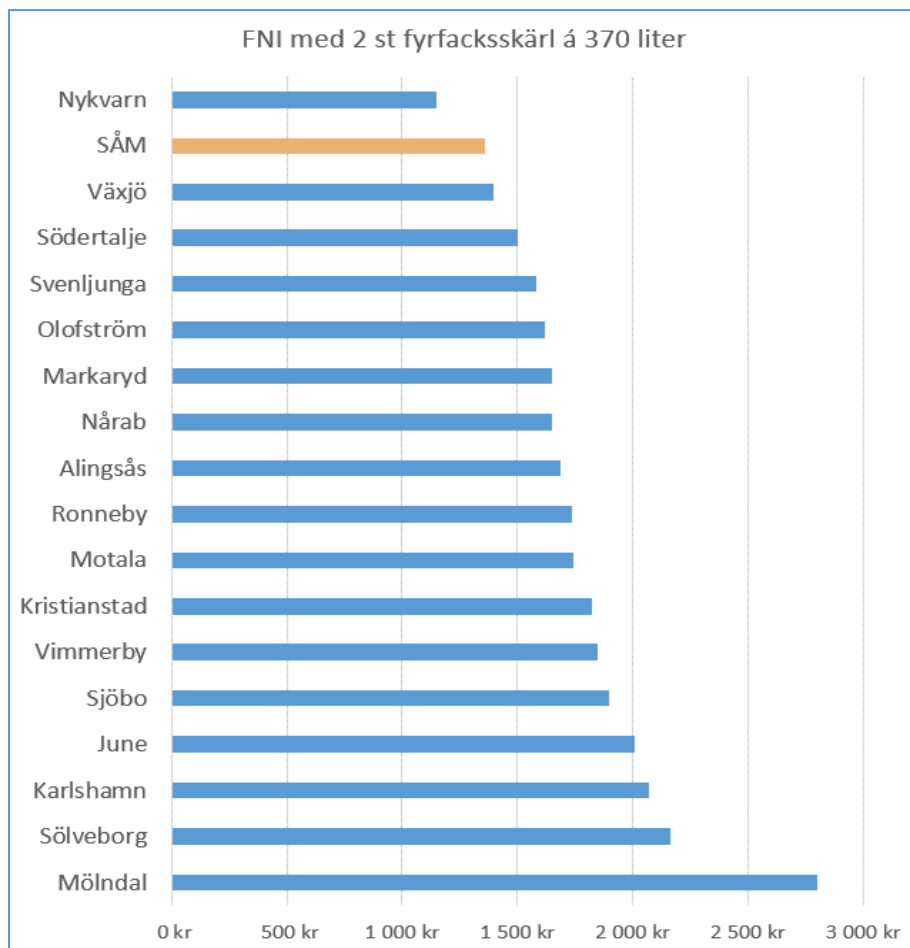

Jämförelse mellan kommuner med FNI-taxa, småhus permanent 2020 års avgifter

Nårab: Klippan, Perstorp, Örkelljunga

June: Jönköping, Habo, Mullsjö

Merab: Eslöv, Hörby, Höör

Jämförelse mellan kommuner med FNI-taxa, fritidshus 2020 års avgifter

Nårab: Klippan, Perstorp, Örkelljunga

June: Jönköping, Habo, Mullsjö

Merab: Eslöv, Hörby, Höör