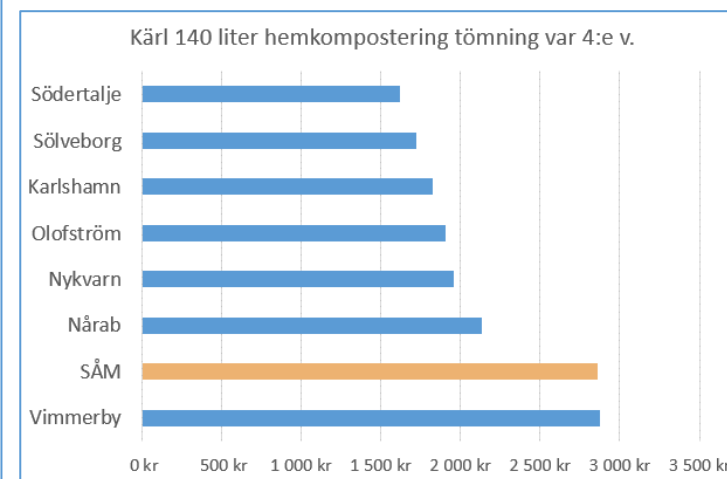

Jämförelse mellan kommuner med FNI-taxa, småhus permanent 2020 års avgifter

Nårab: Klippan, Perstorp, Örkelljunga

June: Jönköping, Habo, Mullsjö

Merab: Eslöv, Hörby, Höör

Jämförelse mellan kommuner med FNI-taxa, fritidshus 2020 års avgifter