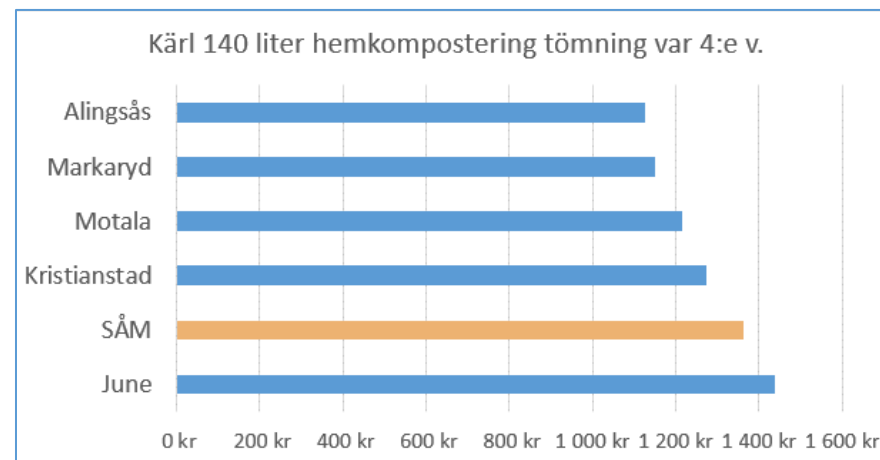

Jämförelse mellan kommuner med FNI-taxa, småhus permanent 2020 års avgifter

Nårab: Klippan, Perstorp, Örkelljunga

June: Jönköping, Habo, Mullsjö

Merab: Eslöv, Hörby, Höör

Jämförelse mellan kommuner med FNI-taxa, fritidshus 2020 års avgifter