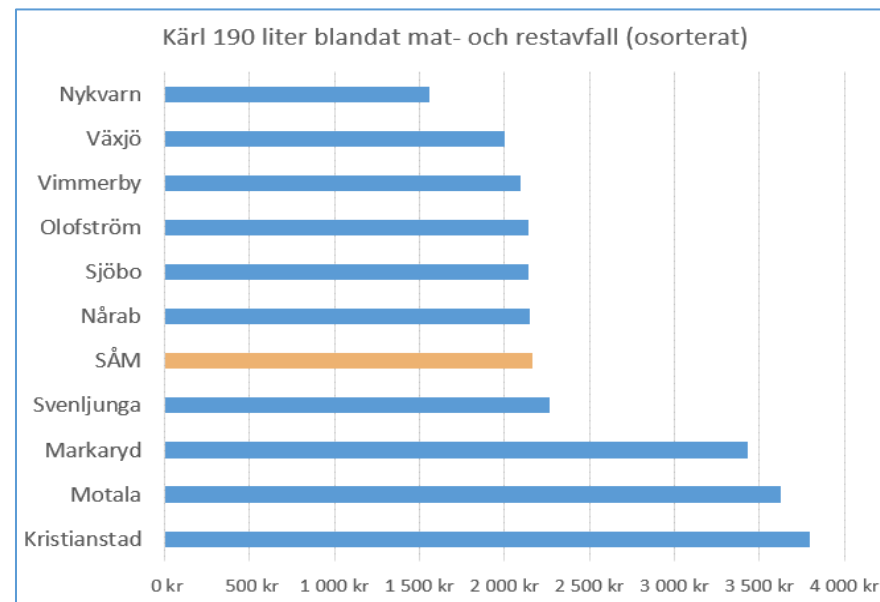

Jämförelse mellan kommuner med FNI-taxa, småhus permanent 2020 års avgifter

Nårab: Klippan, Perstorp, Örkelljunga

June: Jönköping, Habo, Mullsjö

Merab: Eslöv, Hörby, Höör

Jämförelse mellan kommuner med FNI-taxa, fritidshus 2020 års avgifter