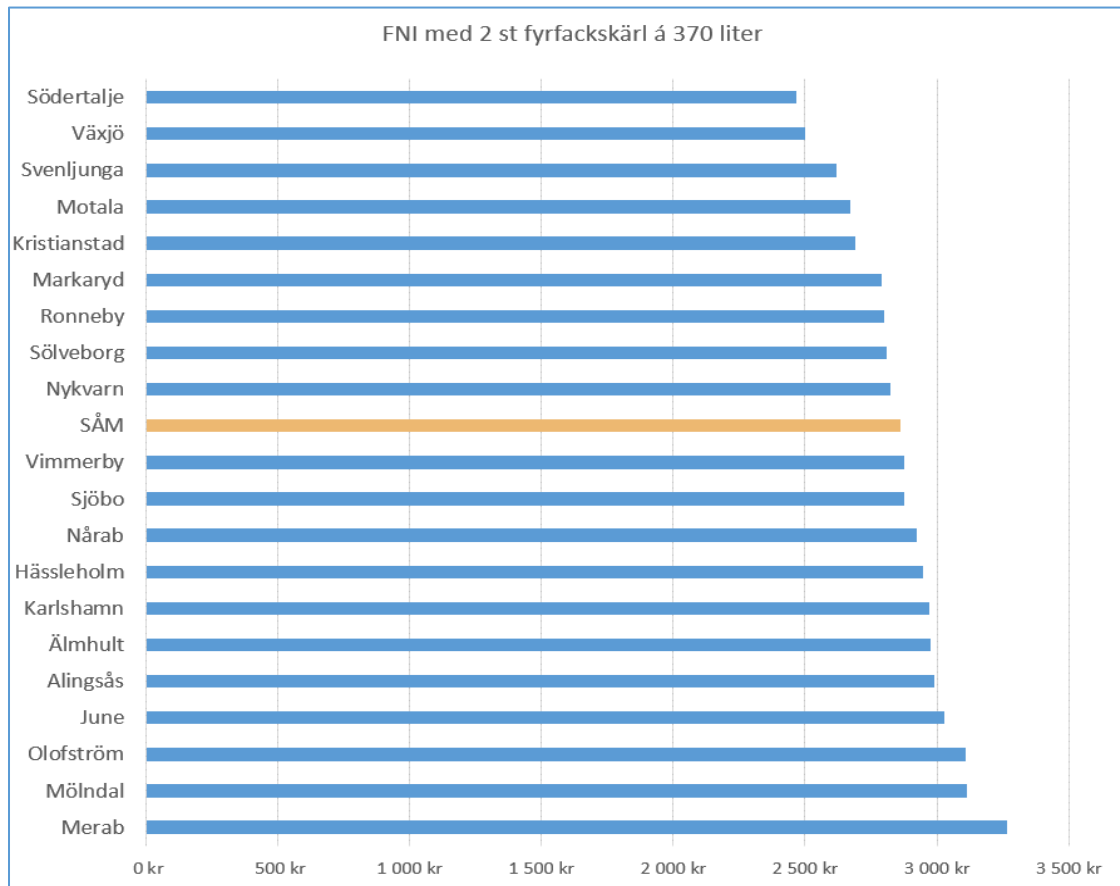

Jämförelse mellan kommuner med FNI-taxa, småhus permanent 2020 års avgifter

Nårab: Klippan, Perstorp, Örkelljunga

June: Jönköping, Habo, Mullsjö

Merab: Eslöv, Hörby, Höör

Jämförelse mellan kommuner med FNI-taxa, fritidshus 2020 års avgifter

Nårab: Klippan, Perstorp, Örkelljunga

June: Jönköping, Habo, Mullsjö

Merab: Eslöv, Hörby, Höör