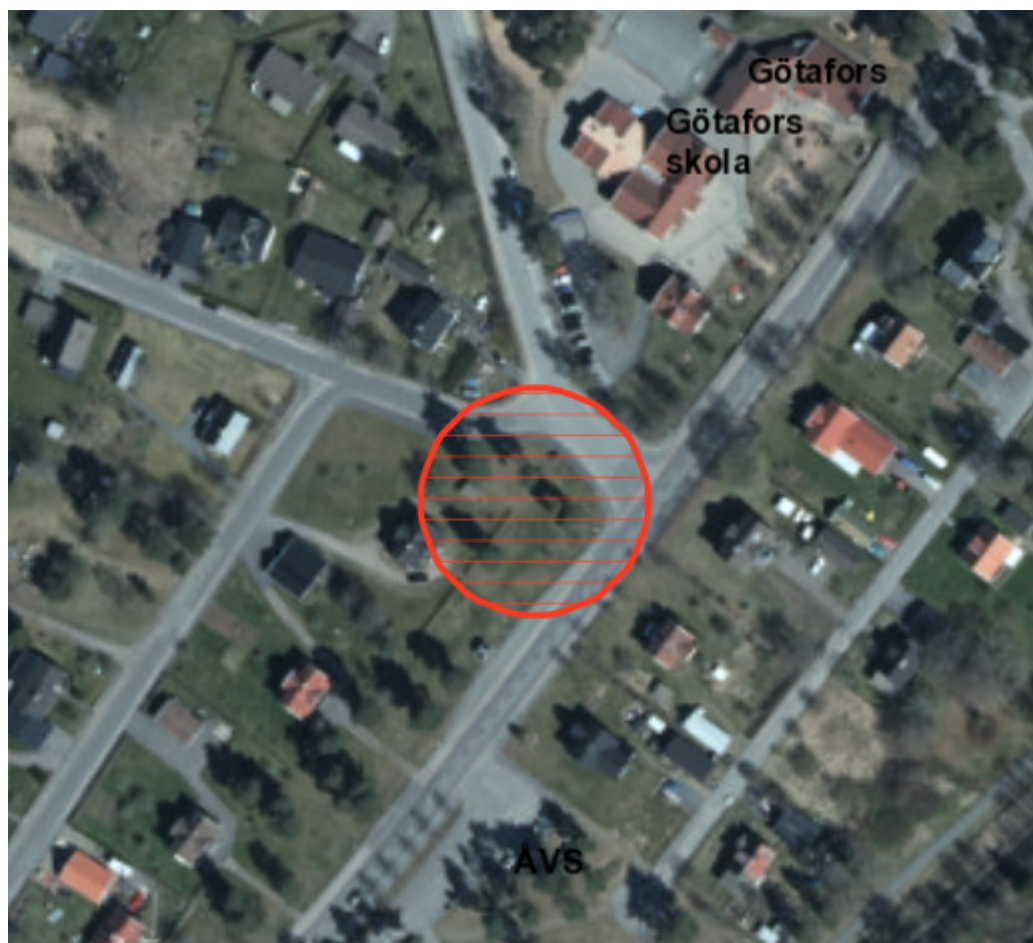

Vaggeryd, Gräsytor, Stationsgatan – Storgatan, Nådstigen - Storgatan

Vaggeryd, yta mellan Jönköpingsvägen – Verner Malmstens väg (ej ned mot Fenix)

Vaggeryd, idrottsplatsen, Håkan Trulssons väg

Vaggeryd, Slätten

Vaggeryd, Götafors

Vaggeryd, Folkets hus

Vaggeryd, Linnégatan – Östergatan, gräsyta vid rondell

Skillingaryd, Slätten, vid träskulpturen över kung Oscar

Skillingaryd, Sturegatan, vid tunneln under järnvägen

Skillingaryd, Västra sidan av rondellen vid norra infarten, Verkstadsgatan – Storgatan

Hok centrum, Lindegatan - Kapellgatan

Klevshult, vid Återvinningsstationen, Landsvägen – Byvägen - Hagshultsvägen

Byarum, vid Återvinningsstationen

Byarum, Lagastigen – Krängshultsvägen