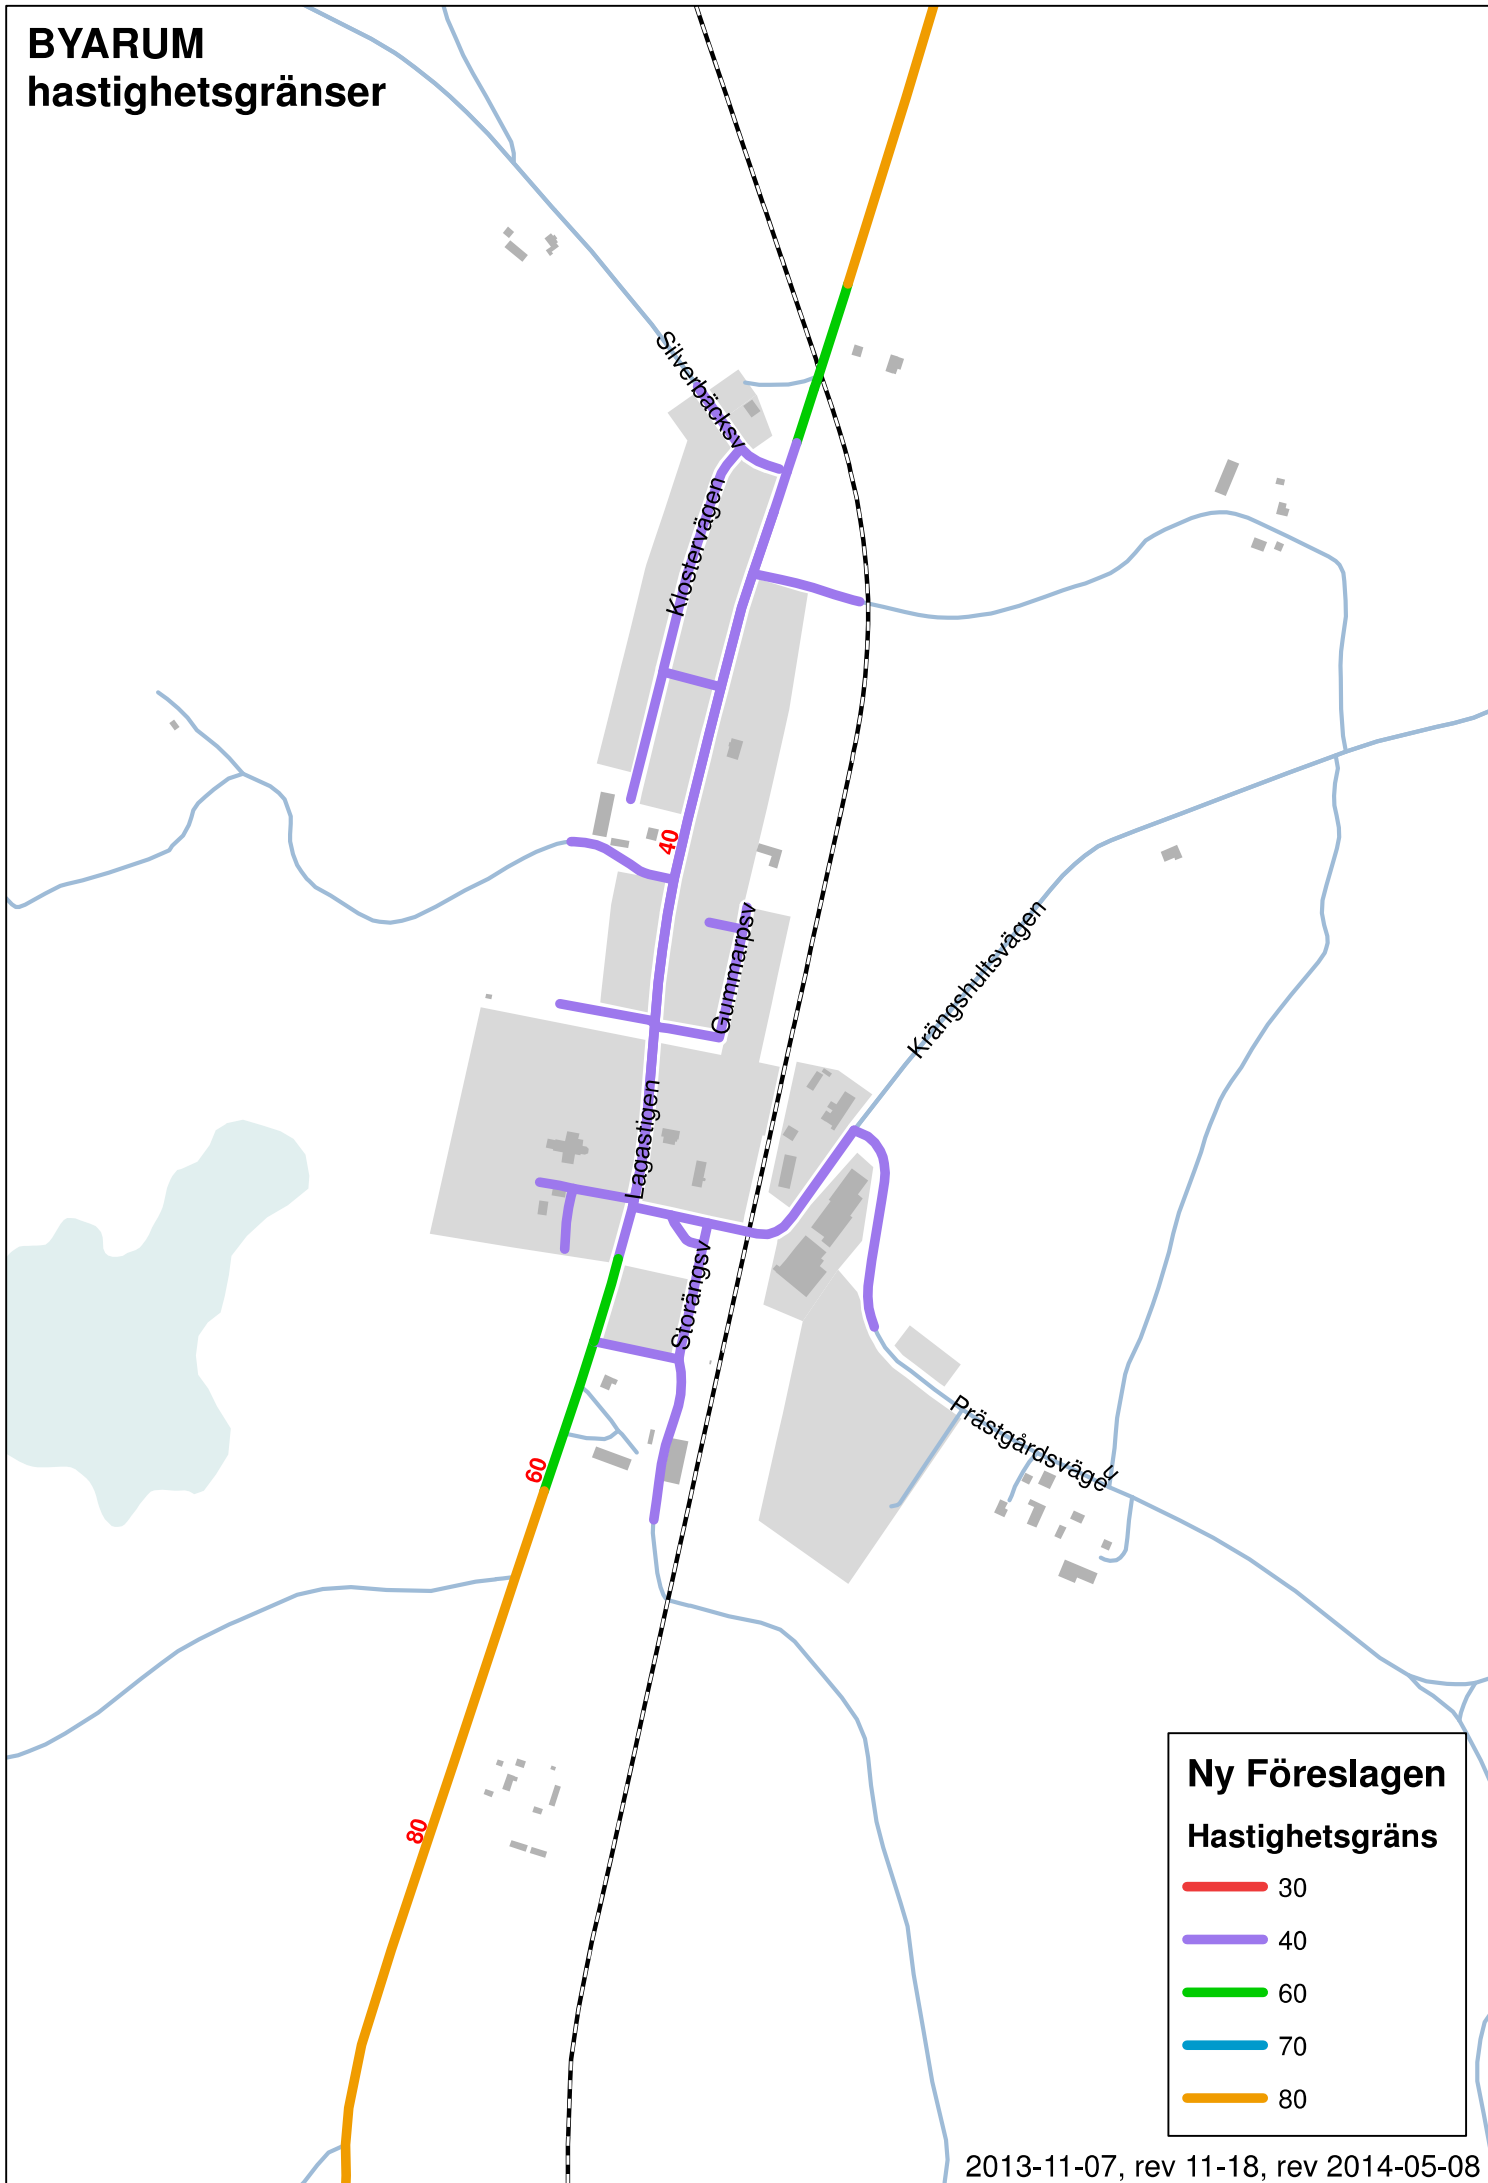

BONDSTORP hastighetsgränser

**Ny Föreslagen
Hastighetsgräns**

- 30
- 40
- 60
- 70
- 80

BYARUM hastighetsgränser

Ny Föreslagen Hastighetsgräns	
	30
	40
	60
	70
	80

HOK hastighetsgränser

KLEVSHULT hastighetsgränser

Ny Föreslagen Hastighetsgräns	
	30
	40
	60
	70
	80

SKILLINGARYD hastighetsgränser

**Ny Föreslagen
Hastighetsgräns**

- 30
- 40
- 60
- 70
- 80

VAGGERYD hastighetsgränser

**Ny Föreslagen
Hastighetsgräns**

- 30
- 40
- 60
- 70
- 80