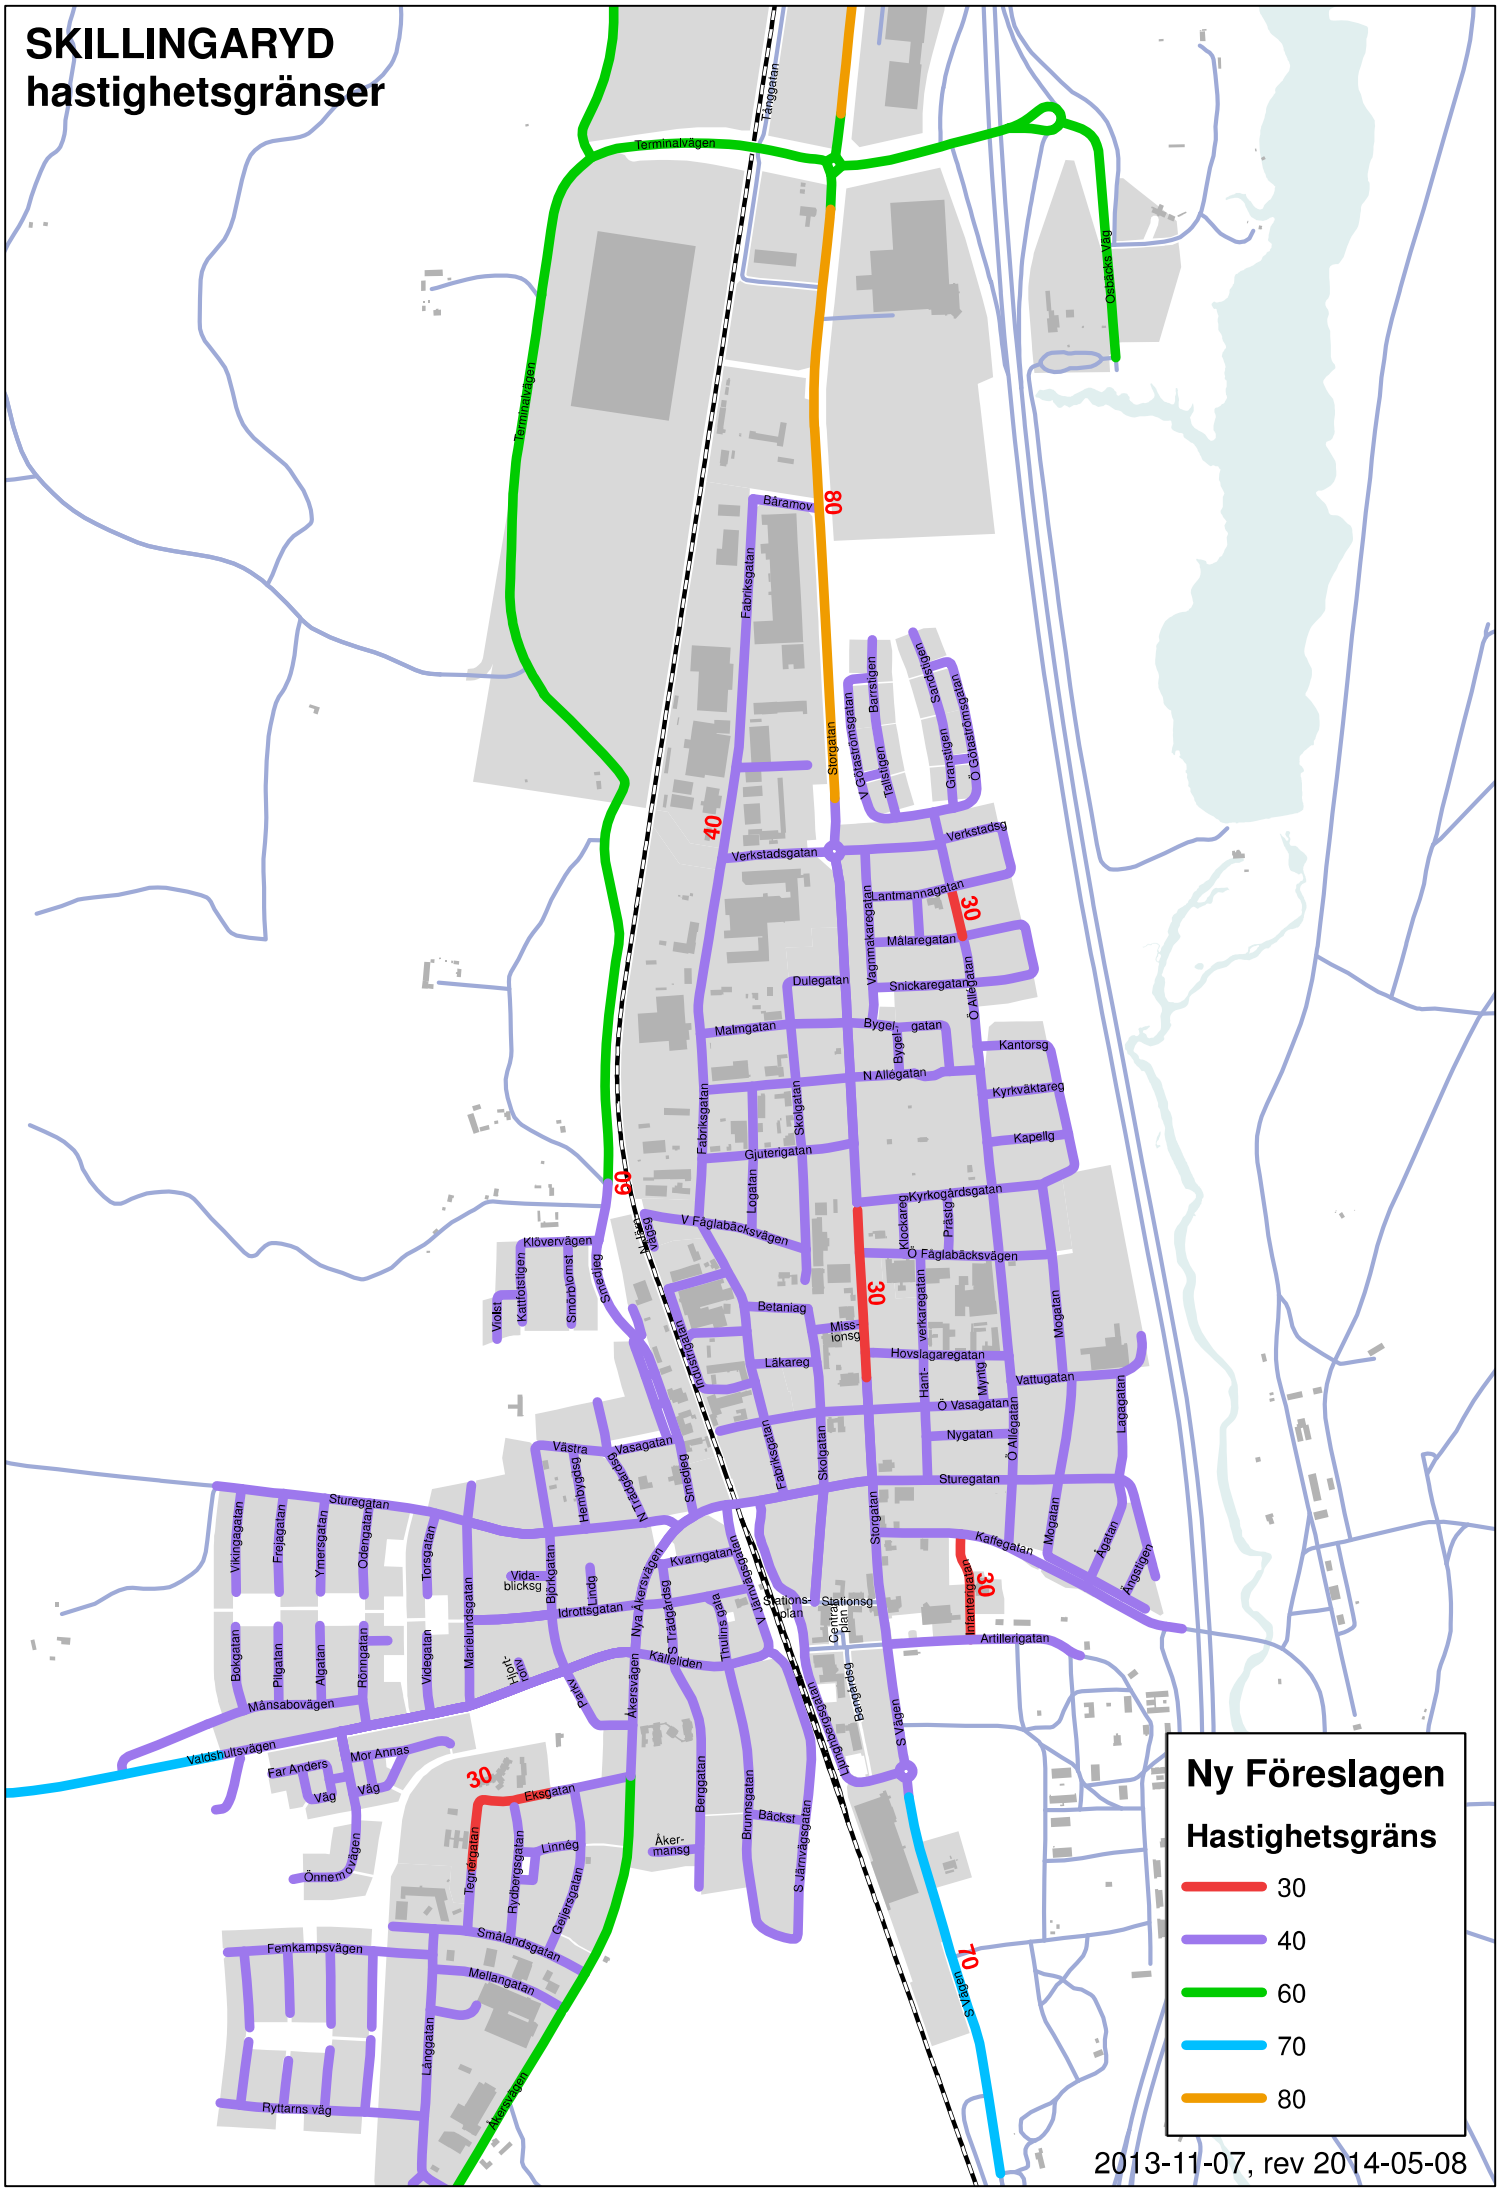

BONDSTORP hastighetsgränser

**Ny Föreslagen
Hastighetsgräns**

- 30
- 40
- 60
- 70
- 80

BYARUM hastighetsgränser

Ny Föreslagen Hastighetsgräns	
	30
	40
	60
	70
	80

HOK hastighetsgränser

KLEVSHULT hastighetsgränser

Ny Föreslagen Hastighetsgräns	
	30
	40
	60
	70
	80

SKILLINGARYD hastighetsgränser

**Ny Föreslagen
Hastighetsgräns**

- 30
- 40
- 60
- 70
- 80

VAGGERYD hastighetsgränser

**Ny Föreslagen
Hastighetsgräns**

- 30
- 40
- 60
- 70
- 80