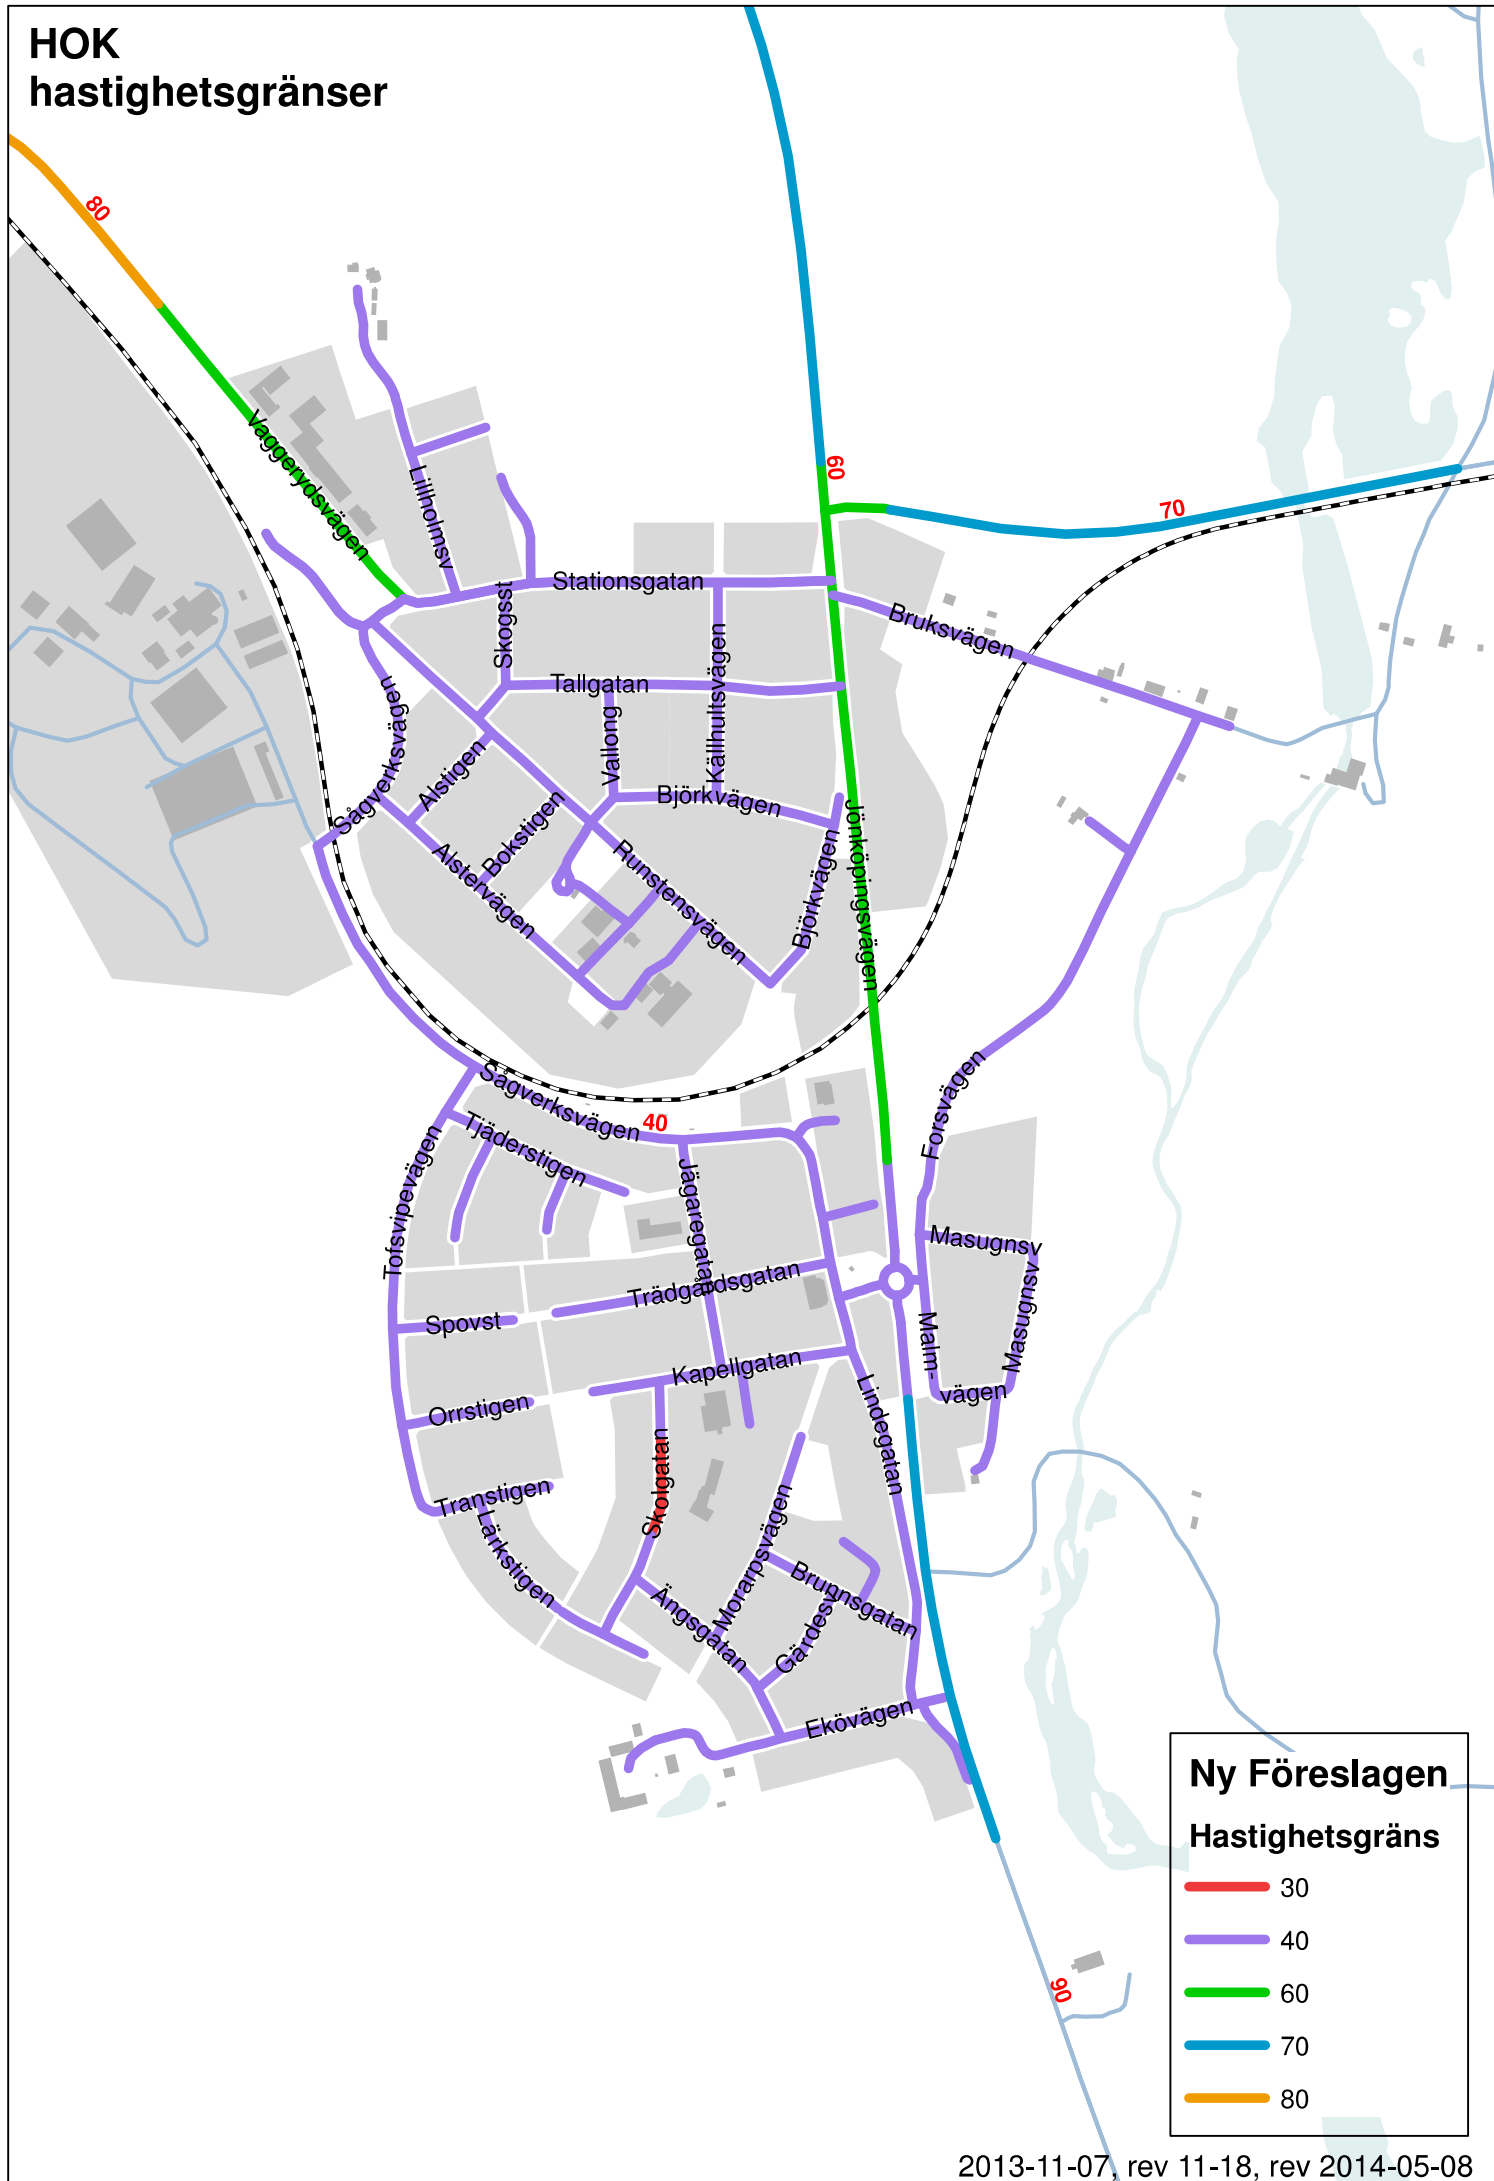

BONDSTORP hastighetsgränser

**Ny Föreslagen
Hastighetsgräns**

- 30
- 40
- 60
- 70
- 80

BYARUM hastighetsgränser

Ny Föreslagen Hastighetsgräns	
	30
	40
	60
	70
	80

HOK hastighetsgränser

KLEVSHULT hastighetsgränser

Ny Föreslagen Hastighetsgräns	
	30
	40
	60
	70
	80

SKILLINGARYD hastighetsgränser

**Ny Föreslagen
Hastighetsgräns**

- 30
- 40
- 60
- 70
- 80

VAGGERYD hastighetsgränser

**Ny Föreslagen
Hastighetsgräns**

- 30
- 40
- 60
- 70
- 80