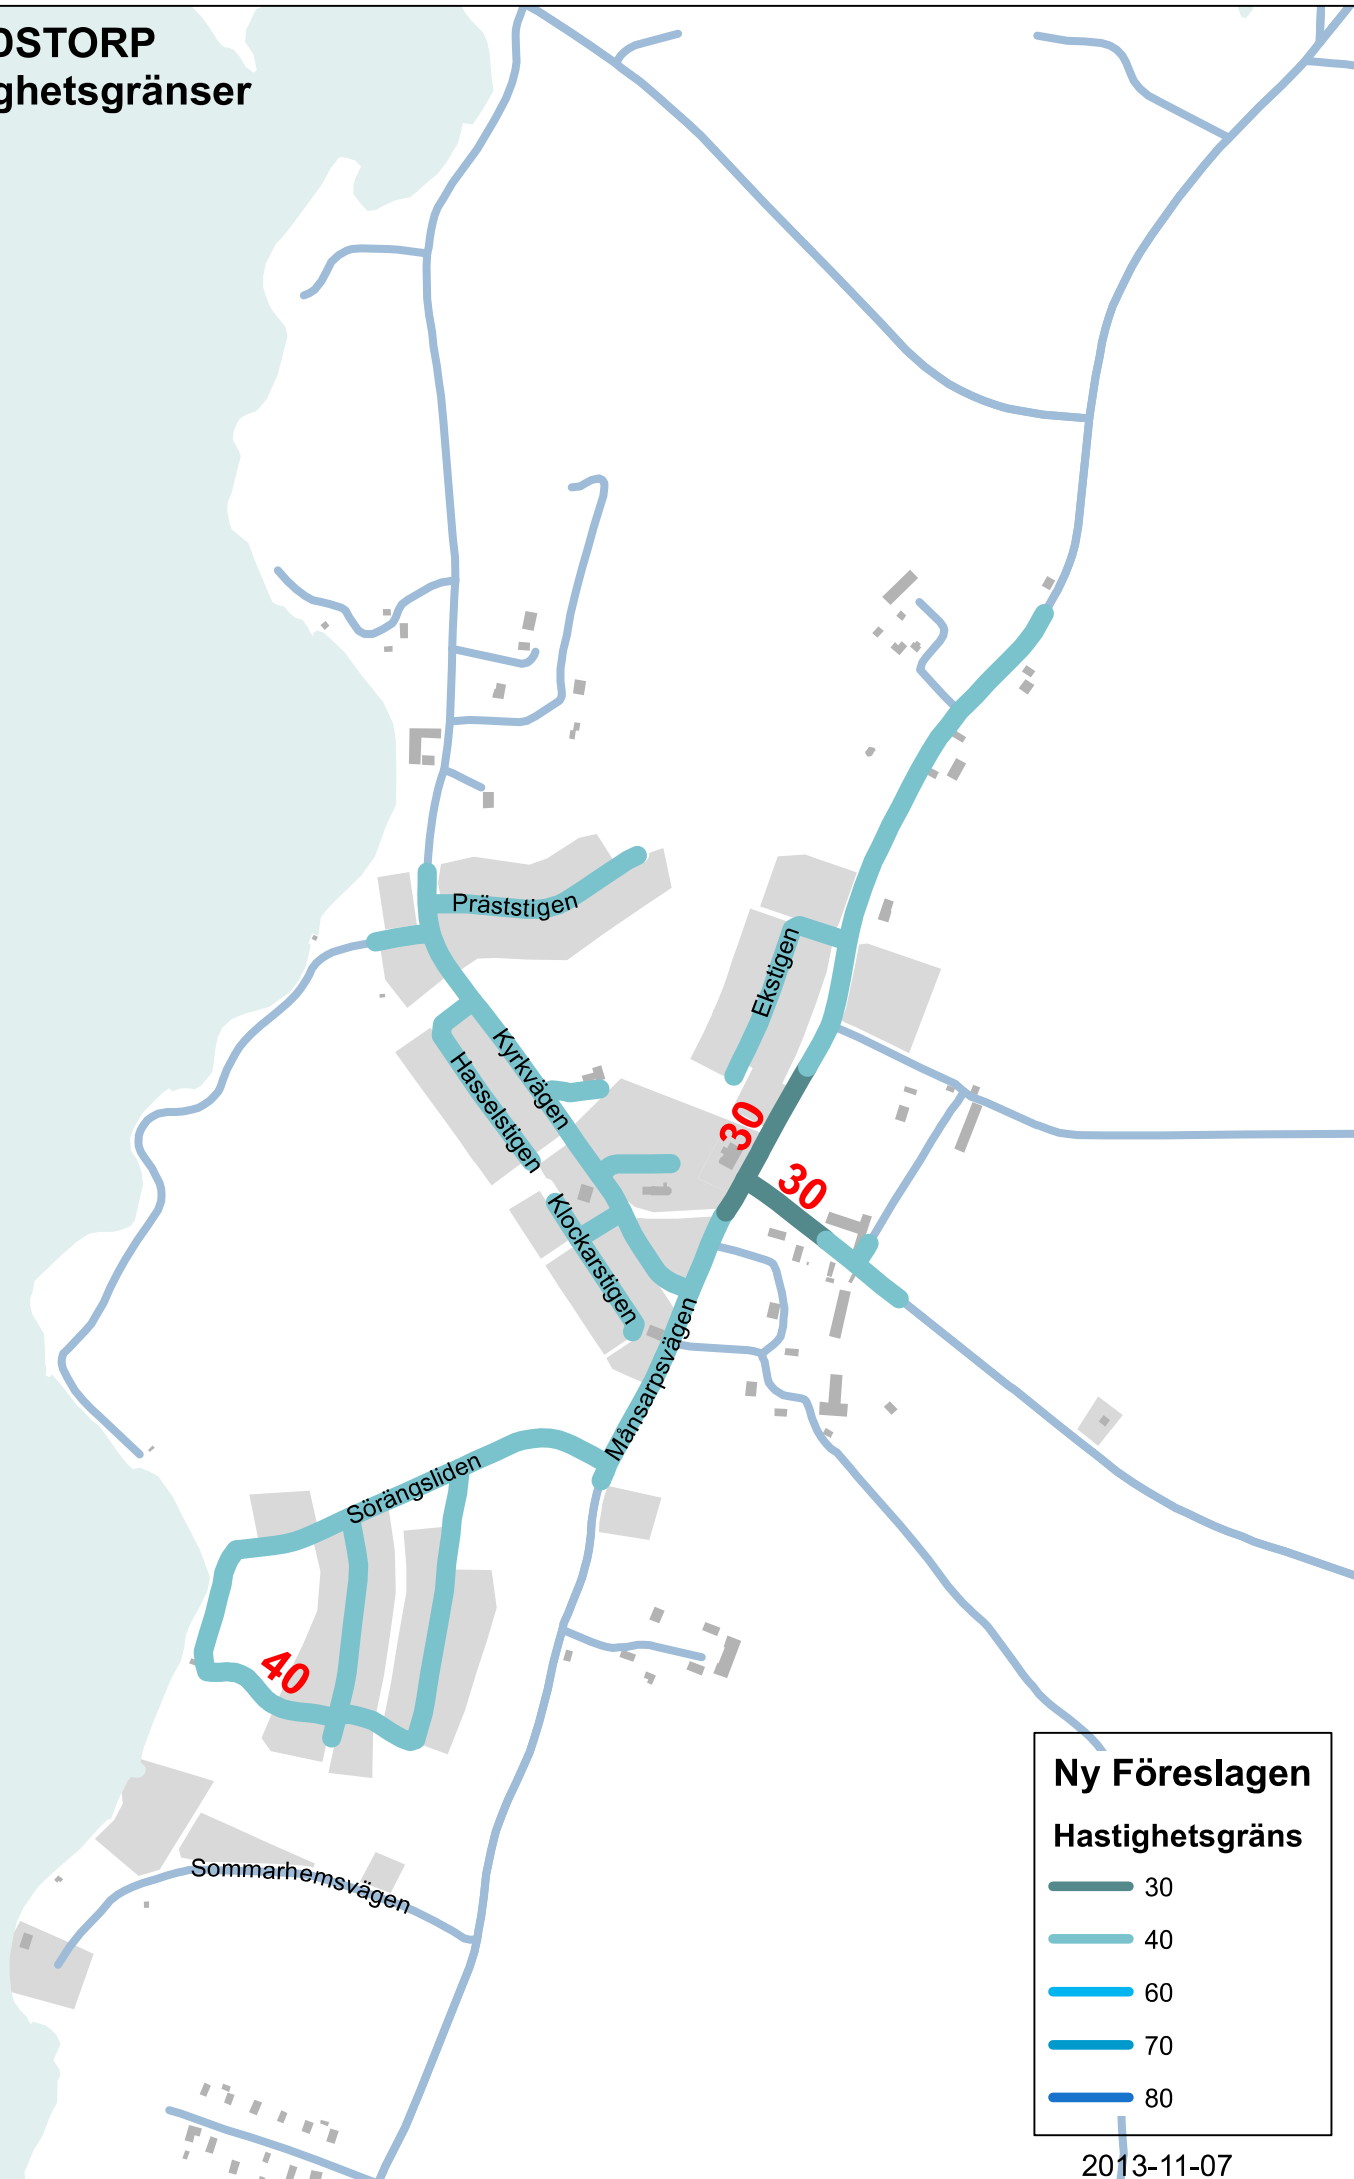

BONDSTORP hastighetsgränser

**Ny Föreslagen
Hastighetsgräns**

- 30
- 40
- 60
- 70
- 80

BYARUM hastighetsgränser

Ny Föreslagen Hastighetsgräns	
	30
	40
	60
	70
	80

HOK hastighetsgränser

KLEVSHULT hastighetsgränser

Ny Föreslagen Hastighetsgräns	
	30
	40
	60
	70
	80

SKILLINGARYD hastighetsgränser

**Ny Föreslagen
Hastighetsgräns**

- 30
- 40
- 60
- 70
- 80

VAGGERYD hastighetsgränser

**Ny Föreslagen
Hastighetsgräns**

- 30
- 40
- 60
- 70
- 80