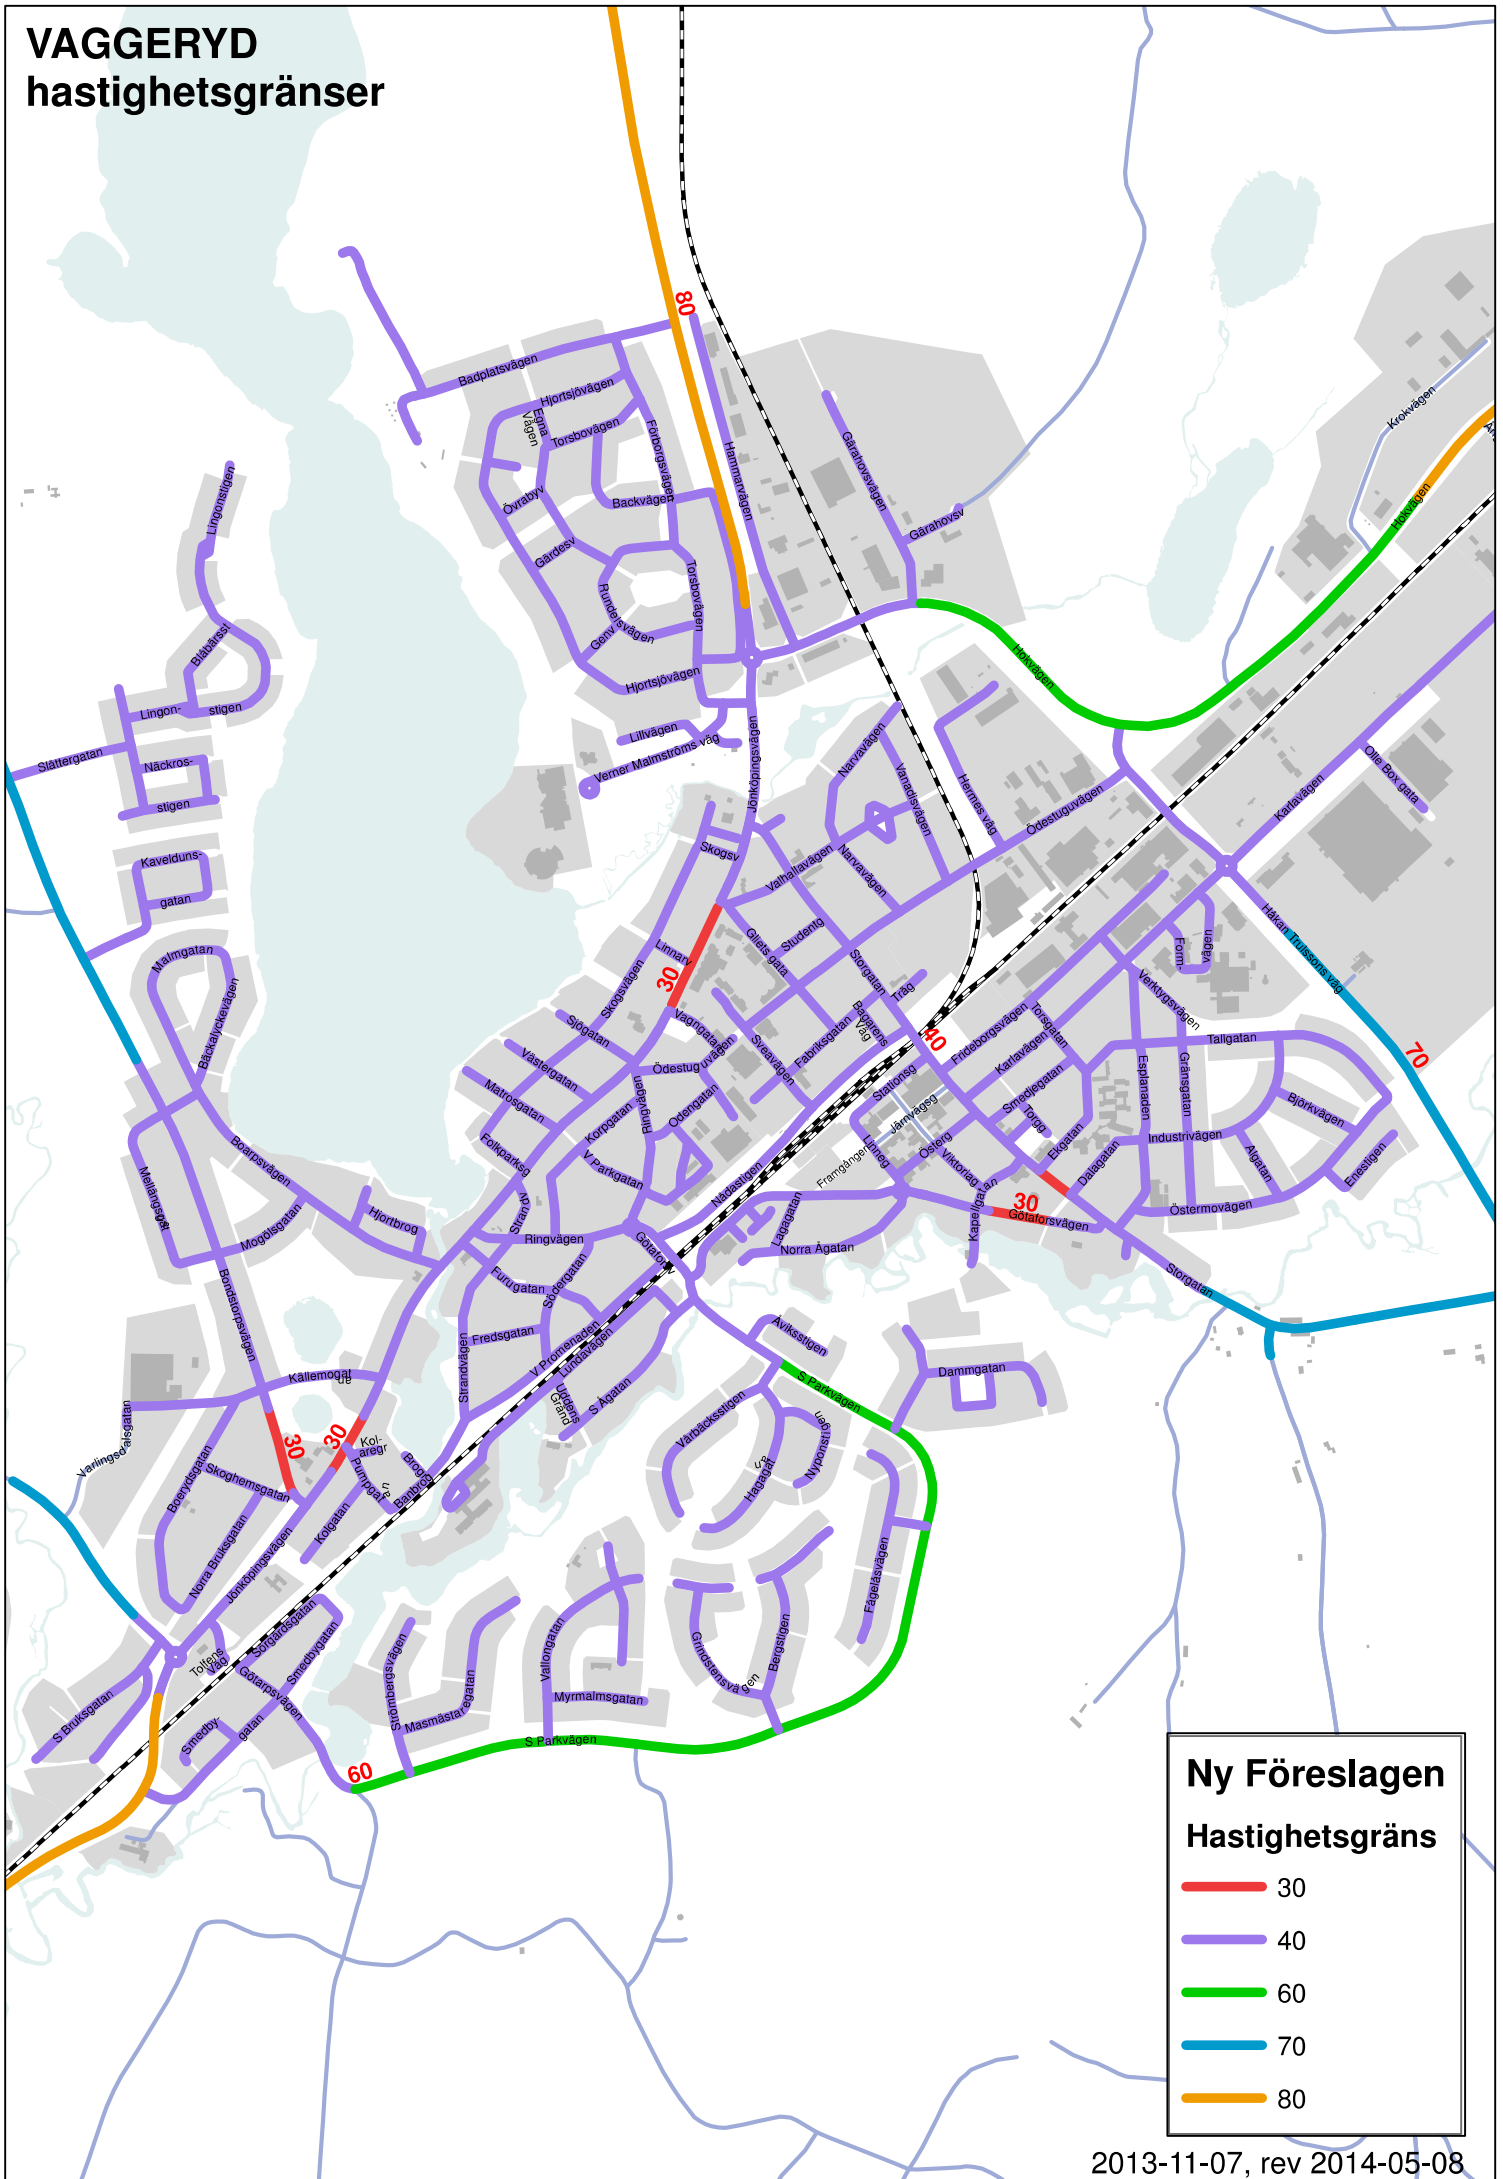

BONDSTORP hastighetsgränser

**Ny Föreslagen
Hastighetsgräns**

- 30
- 40
- 60
- 70
- 80

BYARUM hastighetsgränser

Ny Föreslagen Hastighetsgräns	
	30
	40
	60
	70
	80

HOK hastighetsgränser

KLEVSHULT hastighetsgränser

Ny Föreslagen Hastighetsgräns	
	30
	40
	60
	70
	80

SKILLINGARYD hastighetsgränser

**Ny Föreslagen
Hastighetsgräns**

- 30
- 40
- 60
- 70
- 80

VAGGERYD hastighetsgränser

**Ny Föreslagen
Hastighetsgräns**

- 30
- 40
- 60
- 70
- 80