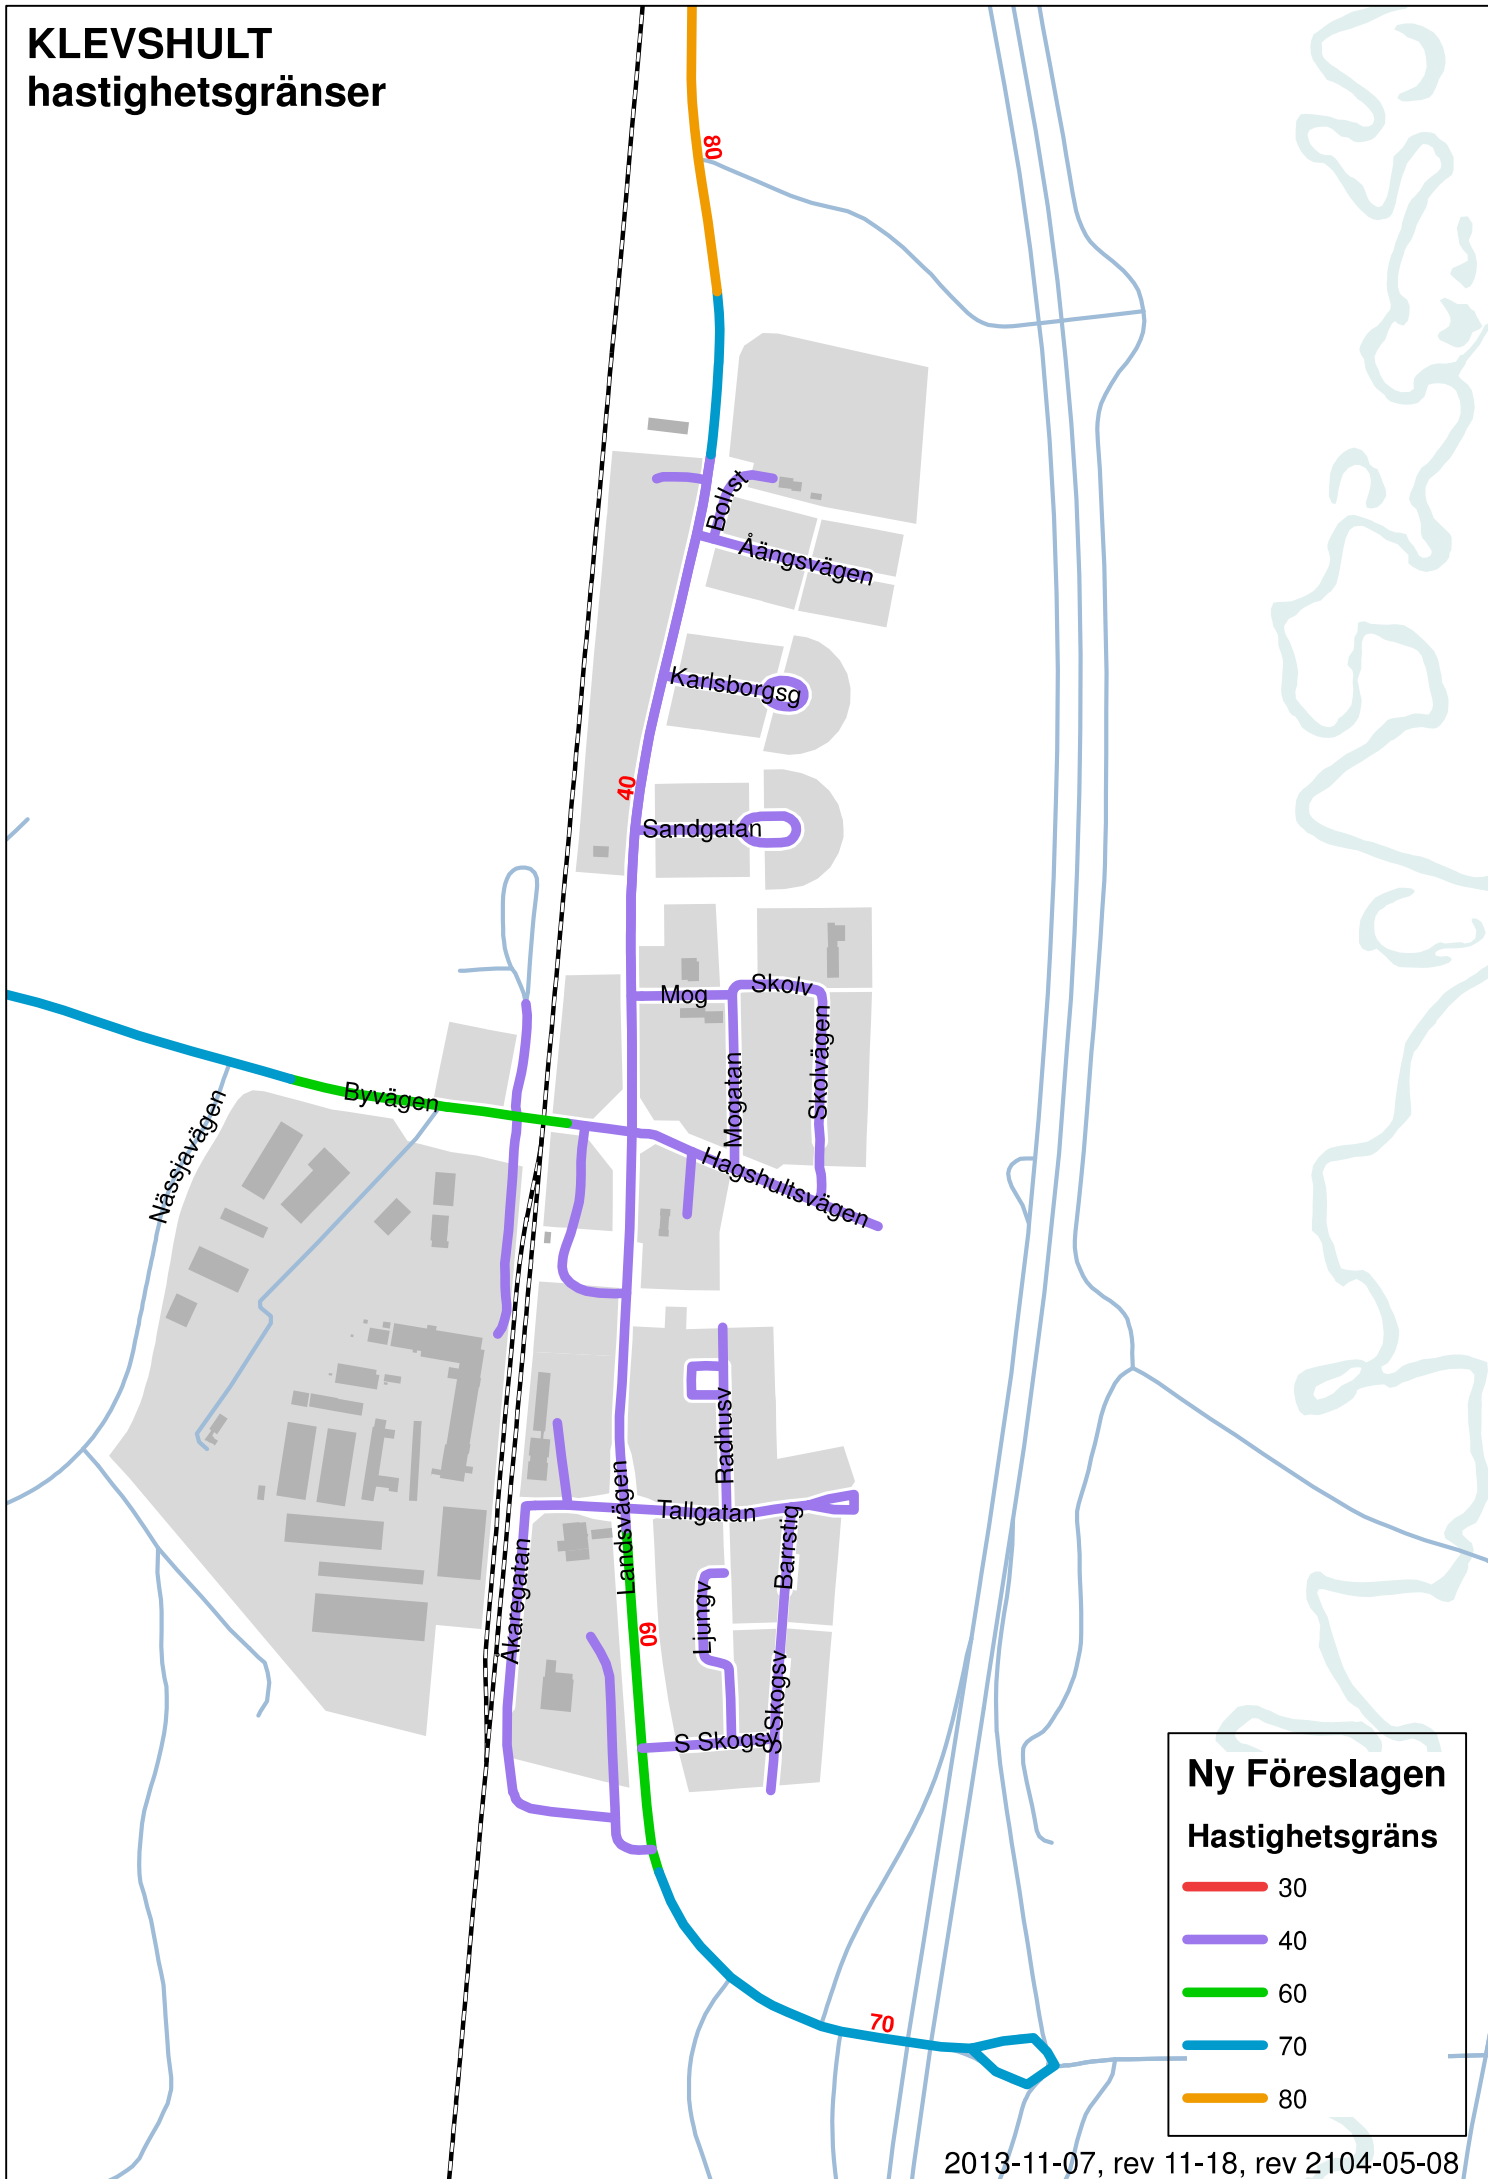

BONDSTORP hastighetsgränser

**Ny Föreslagen
Hastighetsgräns**

- 30
- 40
- 60
- 70
- 80

BYARUM hastighetsgränser

Ny Föreslagen Hastighetsgräns	
	30
	40
	60
	70
	80

HOK hastighetsgränser

KLEVSHULT hastighetsgränser

Ny Föreslagen Hastighetsgräns	
	30
	40
	60
	70
	80

SKILLINGARYD hastighetsgränser

**Ny Föreslagen
Hastighetsgräns**

- 30
- 40
- 60
- 70
- 80

VAGGERYD hastighetsgränser

**Ny Föreslagen
Hastighetsgräns**

- 30
- 40
- 60
- 70
- 80