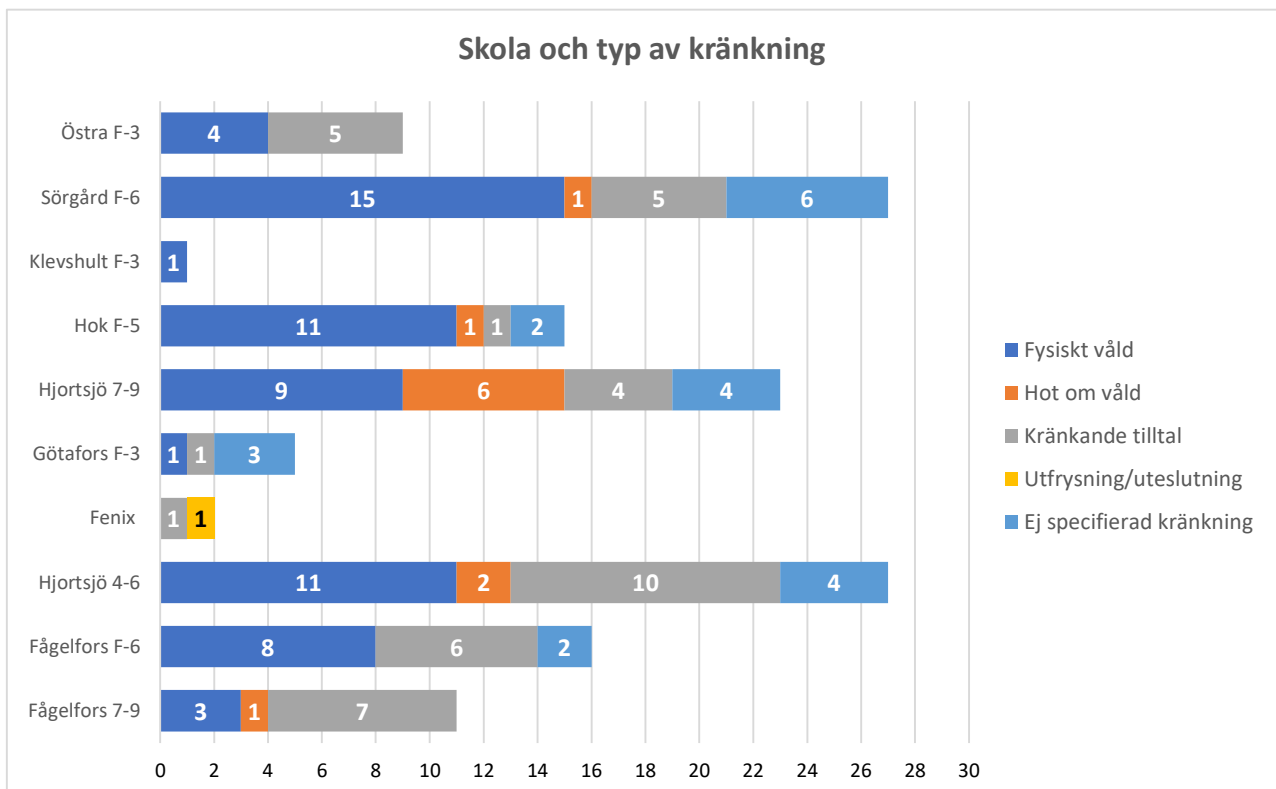

KOMMENTAR

Samtliga skolor har rapporterat in kränkningar under HT. Fenix har få rapporterade kränkningar vilket tyder på att det finns ett mörkertal. Påminnelse har gått ut till rektor Gy.

En särskild händelse äger rum på skolgården vid Sörgårdsskolan i december vilket renderar ett stort antal kränkningar. Rubriceringen för kränkningen blev fysiskt våld vilket även syns i diagrammet nedan

KOMMENTAR

Skolgård och korridor är de platser där flest kränkningar äger rum. Detta är särskilt märkbart på de skolor som har mellanstadie. Östra har också relativt mycket kränkningar på skolgården vilket kan bero på att den är för liten och att lekredskap saknas. Hot om fysiskt våld och fysiskt våld är de kränkningar som förekommer mest på Skolgården. Fler vuxna under raster och i fritidshem kan avhjälpa detta.