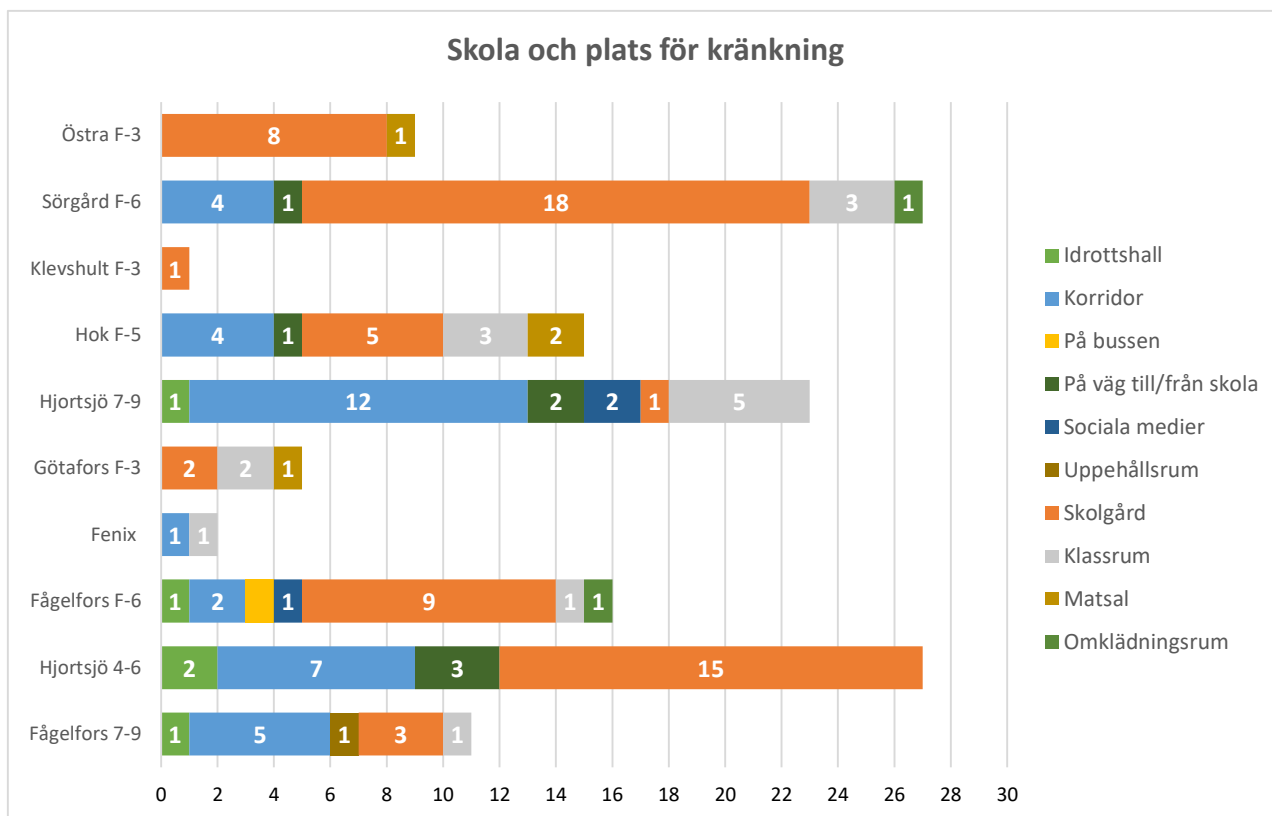

KOMMENTAR

Samtliga skolor har rapporterat in kränkningar under HT. Fenix har få rapporterade kränkningar vilket tyder på att det finns ett mörkertal. Påminnelse har gått ut till rektor Gy.

En särskild händelse äger rum på skolgården vid Sörgårdsskolan i december vilket renderar ett stort antal kränkningar. Rubriceringen för kränkningen blev fysiskt våld vilket även syns i diagrammet nedan

KOMMENTAR

Skolgård och korridor är de platser där flest kränkningar äger rum. Detta är särskilt märkbart på de skolor som har mellanstadie. Östra har också relativt mycket kränkningar på skolgården vilket kan bero på att den är för liten och att lekredskap saknas. Hot om fysiskt våld och fysiskt våld är de kränkningar som förekommer mest på Skolgården. Fler vuxna under raster och i fritidshem kan avhjälpa detta.