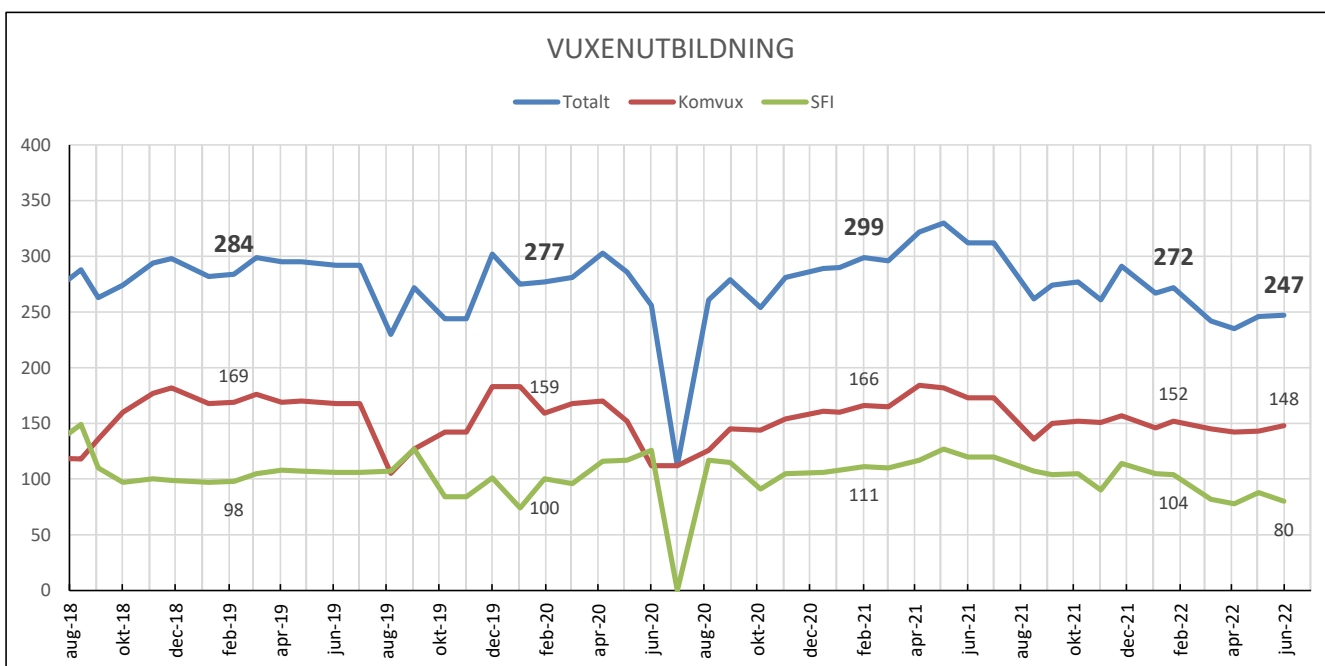

Förskoleprognos			16,5	Antal barn	Netto	Netto	Netto	Netto	Prognos	Prognos	Prognos	Kvarstående kapacitet		Augusti		KÖ
Förskola	Avd	Max	2022-05-31	jun	jul	aug	Sep	30-jun	30-jul	30-aug			IN	UT	--> okt	
Bondstorp	1,5	25	23			1		23	23	24	1	10	3	2		
Byarum	3	50	53			-3	1	53	53	50	-1		12	15	3	
Åker	1	17	10			-2		10	10	8	9		1	2		
Klevshults	1	17	20	-1		-4		19	19	15	2		1	5	1	
Hok	3	50	53	-1		-10		52	52	42	8	16	4	14		
Svenarum	2	33	29			-4	1	29	29	25	8		3	7		
Fritiden												46				
Växthuset	5	74	72			-1		72	72	71	3		13	14	4	
Götafors																
Nyckelpigan	3	50	47	-1		-11		46	46	35	15		3	14	4	
Slätten	6	99	100			-3	1	100	100	97	2		18	21	2	
Södra	2	33	32	-1			-6	31	31	31	2					
Petersborg	2	33	29	-2			2	27	27	27	6		4	4	1	
Åviken	6	99	100	-8	-2	-10	1	92	90	80	19		11	21	1	
Bullerbyn	6	99	105			-5		105	105	100	-1	40	22	27	3	
Fågelfors	4	66	66	-1		-21		65	65	44	22		1	22	2	
Gullbäcken	3	50	47	-2		-10	1	45	45	35	15		3	13	4	
Tallbacken	2	33	32	-3			1	29	29	29	4		9	9	2	
<b>TOTALT</b>	<b>50,5</b>	<b>824</b>	<b>818</b>	<b>-20</b>	<b>-2</b>	<b>-83</b>	<b>2</b>	<b>798</b>	<b>796</b>	<b>713</b>	<b>111</b>		<b>107</b>	<b>190</b>	<b>27</b>	