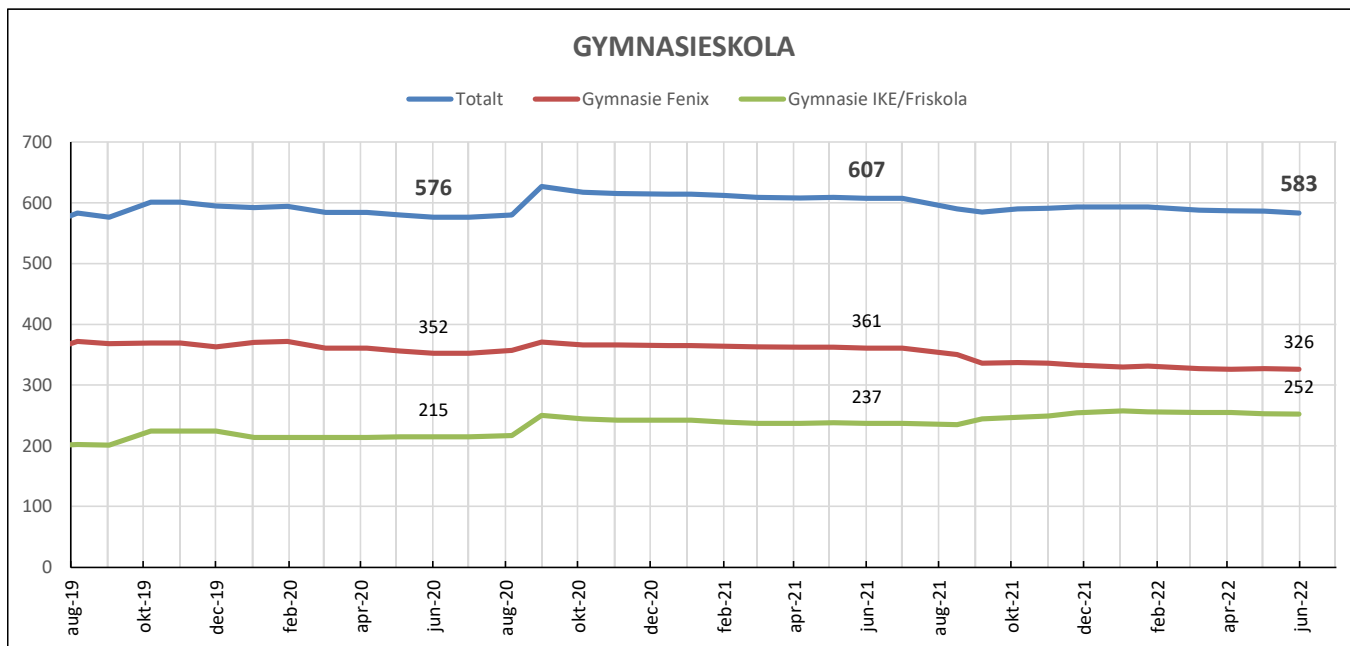

Förskoleprognos			16,5	Antal barn	Netto	Netto	Netto	Netto	Prognos	Prognos	Prognos	Kvarstående kapacitet		Augusti		KÖ
Förskola	Avd	Max	2022-05-31	jun	jul	aug	Sep	30-jun	30-jul	30-aug			IN	UT	--> okt	
Bondstorp	1,5	25	23			1		23	23	24	1	10	3	2		
Byarum	3	50	53			-3	1	53	53	50	-1		12	15	3	
Åker	1	17	10			-2		10	10	8	9		1	2		
Klevshults	1	17	20	-1		-4		19	19	15	2		1	5	1	
Hok	3	50	53	-1		-10		52	52	42	8	16	4	14		
Svenarum	2	33	29			-4	1	29	29	25	8		3	7		
Fritiden												46				
Växthuset	5	74	72			-1		72	72	71	3		13	14	4	
Götafors																
Nyckelpigan	3	50	47	-1		-11		46	46	35	15		3	14	4	
Slätten	6	99	100			-3	1	100	100	97	2		18	21	2	
Södra	2	33	32	-1			-6	31	31	31	2					
Petersborg	2	33	29	-2			2	27	27	27	6		4	4	1	
Åviken	6	99	100	-8	-2	-10	1	92	90	80	19		11	21	1	
Bullerbyn	6	99	105			-5		105	105	100	-1	40	22	27	3	
Fågelfors	4	66	66	-1		-21		65	65	44	22		1	22	2	
Gullbäcken	3	50	47	-2		-10	1	45	45	35	15		3	13	4	
Tallbacken	2	33	32	-3			1	29	29	29	4		9	9	2	
<b>TOTALT</b>	<b>50,5</b>	<b>824</b>	<b>818</b>	<b>-20</b>	<b>-2</b>	<b>-83</b>	<b>2</b>	<b>798</b>	<b>796</b>	<b>713</b>	<b>111</b>		<b>107</b>	<b>190</b>	<b>27</b>	