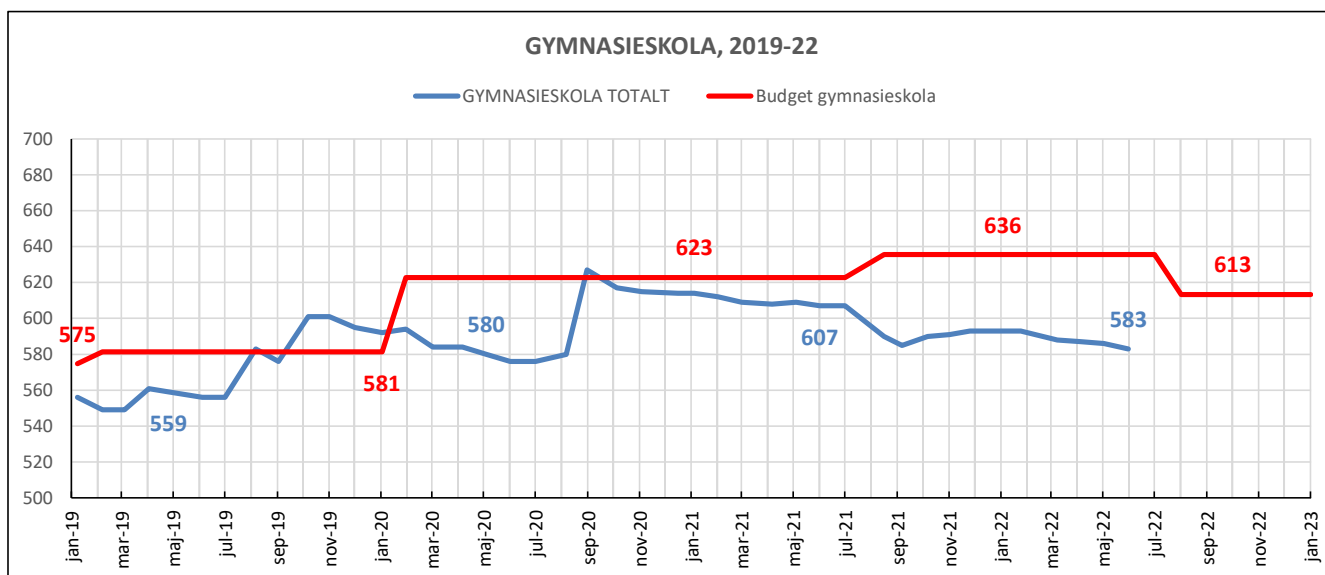

Förskoleprognos			16,5	Antal barn	Netto	Netto	Netto	Netto	Prognos	Prognos	Prognos	Kvarstående kapacitet		Augusti		KÖ
Förskola	Avd	Max	2022-05-31	jun	jul	aug	Sep	30-jun	30-jul	30-aug			IN	UT	--> okt	
Bondstorp	1,5	25	23			1		23	23	24	1	10	3	2		
Byarum	3	50	53			-3	1	53	53	50	-1		12	15	3	
Åker	1	17	10			-2		10	10	8	9		1	2		
Klevshults	1	17	20	-1		-4		19	19	15	2		1	5	1	
Hok	3	50	53	-1		-10		52	52	42	8	16	4	14		
Svenarum	2	33	29			-4	1	29	29	25	8		3	7		
Fritiden												46				
Växthuset	5	74	72			-1		72	72	71	3		13	14	4	
Götafors																
Nyckelpigan	3	50	47	-1		-11		46	46	35	15		3	14	4	
Slätten	6	99	100			-3	1	100	100	97	2		18	21	2	
Södra	2	33	32	-1			-6	31	31	31	2					
Petersborg	2	33	29	-2			2	27	27	27	6		4	4	1	
Åviken	6	99	100	-8	-2	-10	1	92	90	80	19		11	21	1	
Bullerbyn	6	99	105			-5		105	105	100	-1	40	22	27	3	
Fågelfors	4	66	66	-1		-21		65	65	44	22		1	22	2	
Gullbäcken	3	50	47	-2		-10	1	45	45	35	15		3	13	4	
Tallbacken	2	33	32	-3			1	29	29	29	4		9	9	2	
<b>TOTALT</b>	<b>50,5</b>	<b>824</b>	<b>818</b>	<b>-20</b>	<b>-2</b>	<b>-83</b>	<b>2</b>	<b>798</b>	<b>796</b>	<b>713</b>	<b>111</b>		<b>107</b>	<b>190</b>	<b>27</b>	