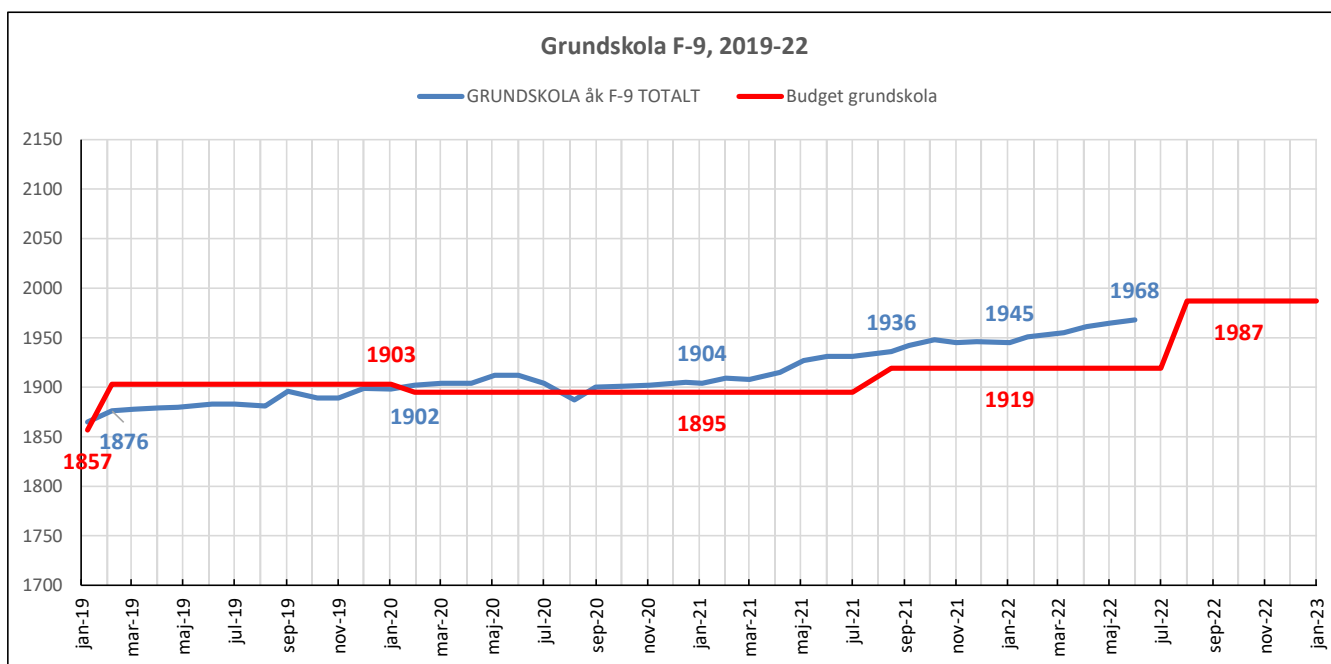

Förskoleprognos			16,5	Antal barn	Netto	Netto	Netto	Netto	Prognos	Prognos	Prognos	Kvarstående kapacitet		Augusti		KÖ
Förskola	Avd	Max	2022-05-31	jun	jul	aug	Sep	30-jun	30-jul	30-aug			IN	UT	--> okt	
Bondstorp	1,5	25	23			1		23	23	24	1	10	3	2		
Byarum	3	50	53			-3	1	53	53	50	-1		12	15	3	
Åker	1	17	10			-2		10	10	8	9		1	2		
Klevshults	1	17	20	-1		-4		19	19	15	2		1	5	1	
Hok	3	50	53	-1		-10		52	52	42	8	16	4	14		
Svenarum	2	33	29			-4	1	29	29	25	8		3	7		
Fritiden												46				
Växthuset	5	74	72			-1		72	72	71	3		13	14	4	
Götafors																
Nyckelpigan	3	50	47	-1		-11		46	46	35	15		3	14	4	
Slätten	6	99	100			-3	1	100	100	97	2		18	21	2	
Södra	2	33	32	-1			-6	31	31	31	2					
Petersborg	2	33	29	-2			2	27	27	27	6		4	4	1	
Åviken	6	99	100	-8	-2	-10	1	92	90	80	19		11	21	1	
Bullerbyn	6	99	105			-5		105	105	100	-1	40	22	27	3	
Fågelfors	4	66	66	-1		-21		65	65	44	22		1	22	2	
Gullbäcken	3	50	47	-2		-10	1	45	45	35	15		3	13	4	
Tallbacken	2	33	32	-3			1	29	29	29	4		9	9	2	
<b>TOTALT</b>	<b>50,5</b>	<b>824</b>	<b>818</b>	<b>-20</b>	<b>-2</b>	<b>-83</b>	<b>2</b>	<b>798</b>	<b>796</b>	<b>713</b>	<b>111</b>		<b>107</b>	<b>190</b>	<b>27</b>	