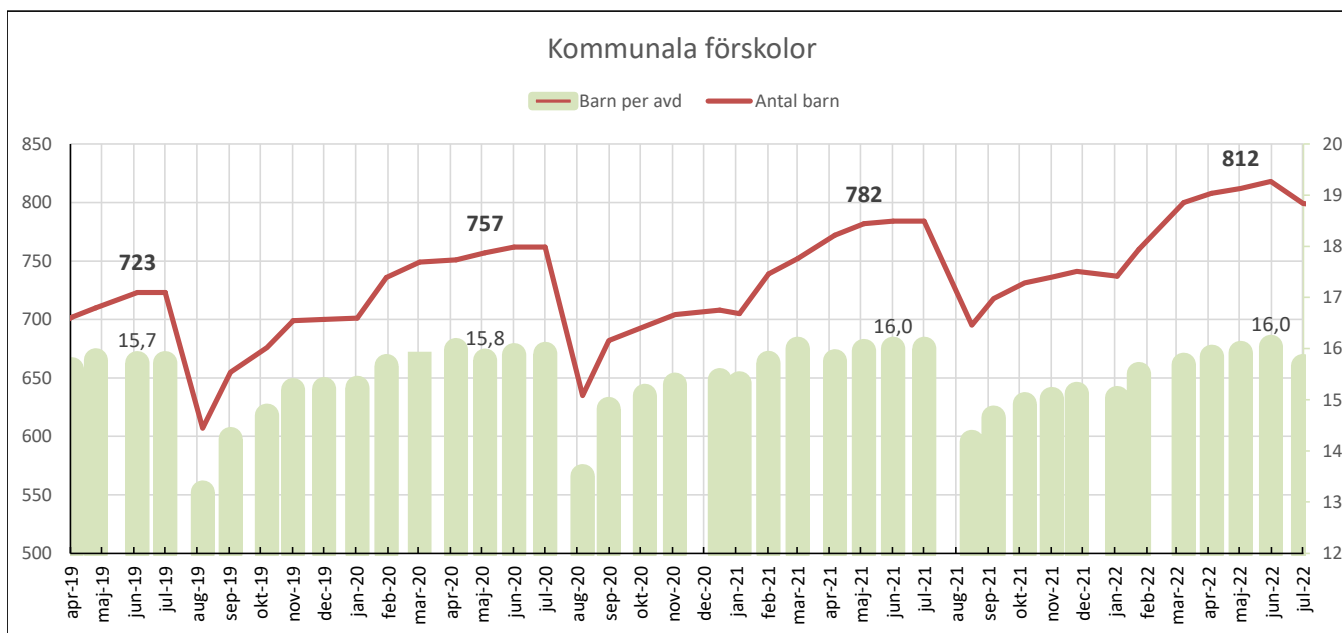

Förskoleprognos			16,5	Antal barn	Netto	Netto	Netto	Netto	Prognos	Prognos	Prognos	Kvarstående kapacitet		Augusti		KÖ
Förskola	Avd	Max	2022-05-31	jun	jul	aug	Sep	30-jun	30-jul	30-aug			IN	UT	--> okt	
Bondstorp	1,5	25	23			1		23	23	24	1	10	3	2		
Byarum	3	50	53			-3	1	53	53	50	-1		12	15	3	
Åker	1	17	10			-2		10	10	8	9		1	2		
Klevshults	1	17	20	-1		-4		19	19	15	2		1	5	1	
Hok	3	50	53	-1		-10		52	52	42	8	16	4	14		
Svenarum	2	33	29			-4	1	29	29	25	8		3	7		
Fritiden												46				
Växthuset	5	74	72			-1		72	72	71	3		13	14	4	
Götafors																
Nyckelpigan	3	50	47	-1		-11		46	46	35	15		3	14	4	
Slätten	6	99	100			-3	1	100	100	97	2		18	21	2	
Södra	2	33	32	-1			-6	31	31	31	2					
Petersborg	2	33	29	-2			2	27	27	27	6		4	4	1	
Åviken	6	99	100	-8	-2	-10	1	92	90	80	19		11	21	1	
Bullerbyn	6	99	105			-5		105	105	100	-1	40	22	27	3	
Fågelfors	4	66	66	-1		-21		65	65	44	22		1	22	2	
Gullbäcken	3	50	47	-2		-10	1	45	45	35	15		3	13	4	
Tallbacken	2	33	32	-3			1	29	29	29	4		9	9	2	
<b>TOTALT</b>	<b>50,5</b>	<b>824</b>	<b>818</b>	<b>-20</b>	<b>-2</b>	<b>-83</b>	<b>2</b>	<b>798</b>	<b>796</b>	<b>713</b>	<b>111</b>		<b>107</b>	<b>190</b>	<b>27</b>	