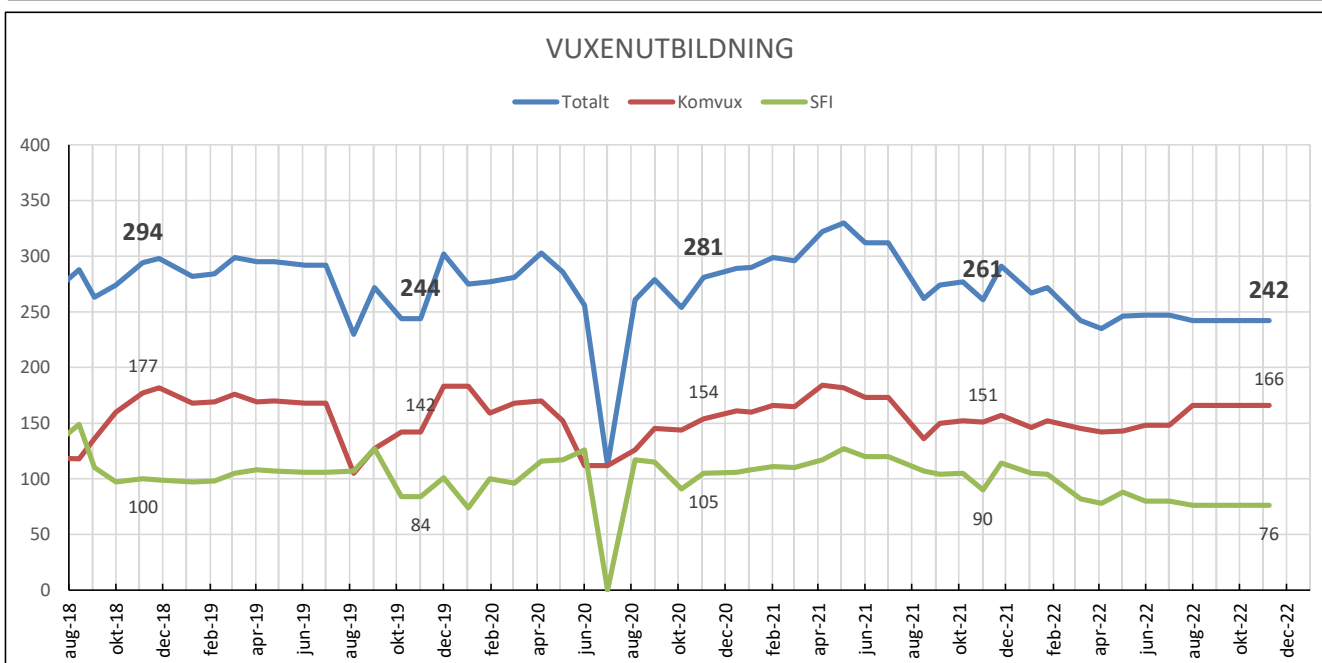

Förskoleprognos		16,5		Antal barn		Netto		Netto		Netto		Netto		Prognos		Prognos		Prognos		Prognos		KÖ		Kvarstående	
Förskola	Avd	Max	2022-11-08		Nov	Dec	Jan	Feb	30-okt	30-nov	30-dec	30-jan	--> feb												
Bondstorp	1,5	25	24						24	24	24	24	1									1		0	
Byarum	3	50	51						51	51	51	51	1									1		-3	
Åker	1	17	9						9	9	9	9												8	
Klevshults	1	17	16						16	16	16	16	1									1		-1	
Hok	3	50	83	44	69				44	44	44	44	5	1	6							5			
Svenarum	2	33		25		1	25	26	26	26	2	5													
Fritiden	1	17	404	77	354				80	80	80	80	5		12							5		17	
Växthuset	5	74		35		3	35	35	35	35	35	35	35	5			-12								
Nyckelpigan	3	50		99		1	100	100	100	100	100	100	100	9			10								
Slätten	6	99		29			29	29	29	29	29	29	29	1			3								
Södra	2	33		29		1	30	30	30	30	30	30	30	1			2								
Petersborg	2	33		85			85	85	85	85	85	85	85	12			2								
Äviken	6	99		100			100	100	100	100	100	100	100	9			-10								
Bullerbyn	6	99		45			45	45	43	43	43	43	43	2			21								
Fågelfors	4	66	38		39	39	41	41	41	41	41	3		6											
Gullbäcken	3	50	31		31	32	32	32	32	32	32	3		-2											
Tallbacken	2	33			1	1			31	32	32	32	3		-2										
TOTALT	51,5	841	737	6	2	0	0	743	745	745	745	745	60		36										