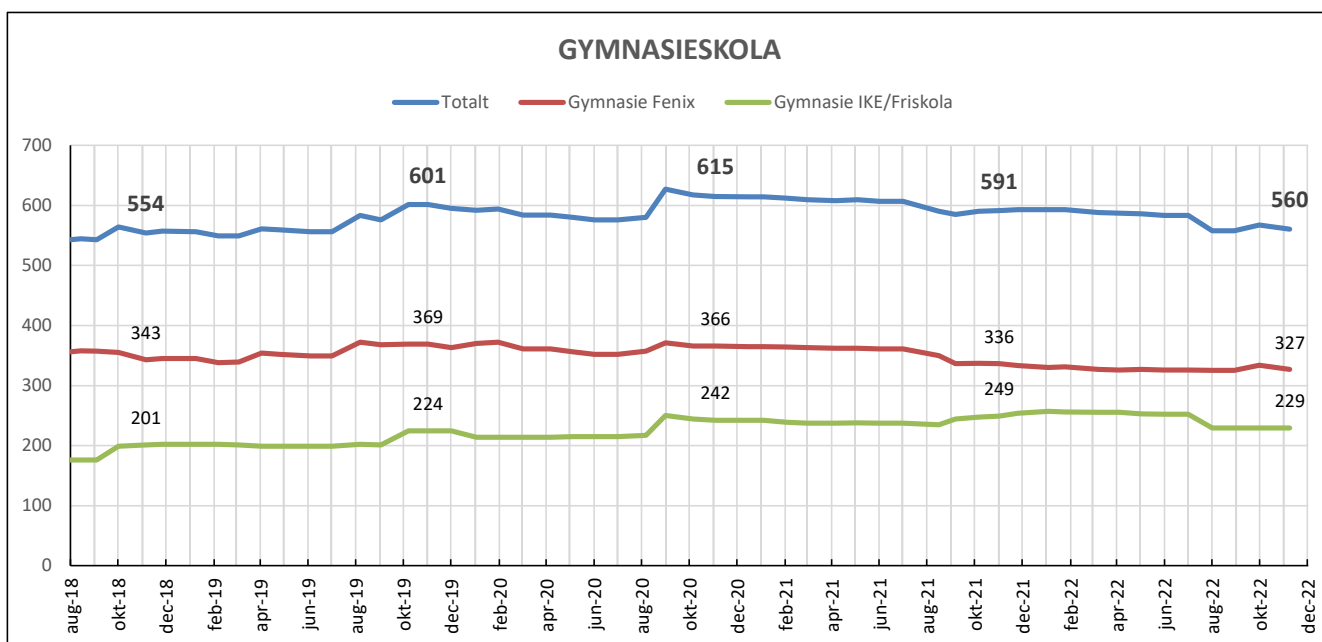

Förskoleprognos		16,5		Antal barn		Netto		Netto		Netto		Netto		Prognos		Prognos		Prognos		Prognos		KÖ		Kvarstående	
Förskola	Avd	Max	2022-11-08		Nov	Dec	Jan	Feb	30-okt	30-nov	30-dec	30-jan	--> feb												
Bondstorp	1,5	25	24						24	24	24	24	1									1		0	
Byarum	3	50	51						51	51	51	51	1									1		-3	
Åker	1	17	9						9	9	9	9												8	
Klevshults	1	17	16						16	16	16	16	1									1		-1	
Hok	3	50	83	44	69				44	44	44	44	5	1	6							5			
Svenarum	2	33		25		1	25	26	26	26	2	5													
Fritiden	1	17	404	77	354				80	80	80	80	5		12							5		17	
Växthuset	5	74		35		3	35	35	35	35	35	35	35	5			-12								
Nyckelpigan	3	50		99		1	100	100	100	100	100	100	100	9			10								
Slätten	6	99		29			29	29	29	29	29	29	29	1			3								
Södra	2	33		29		1	30	30	30	30	30	30	30	1			2								
Petersborg	2	33		85			85	85	85	85	85	85	85	12			2								
Äviken	6	99		100			100	100	100	100	100	100	100	9			-10								
Bullerbyn	6	99		45			45	45	43	43	43	43	43	2			21								
Fågelfors	4	66	38		39	39	41	41	41	41	41	3		6											
Gullbäcken	3	50	31		31	32	32	32	32	32	32	3		-2											
Tallbacken	2	33			1	1			31	32	32	32	3		-2										
TOTALT	51,5	841	737	6	2	0	0	743	745	745	745	745	60		36										