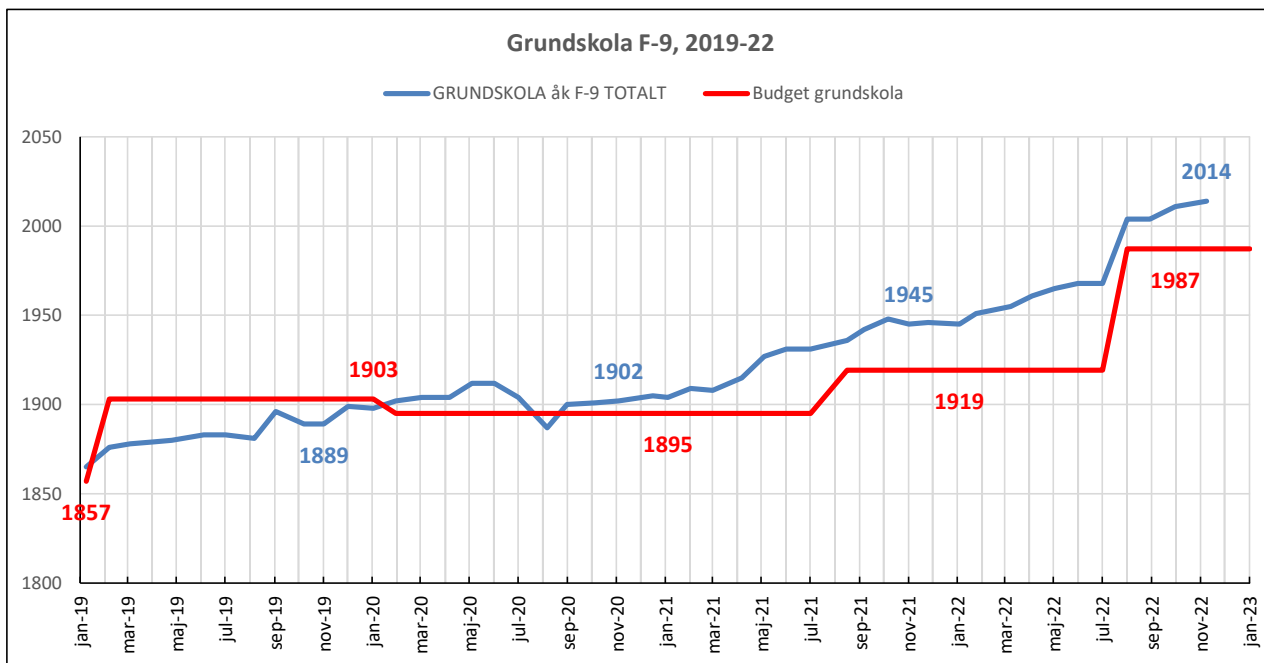

Förskoleprognos		16,5		Antal barn		Netto		Netto		Netto		Netto		Prognos		Prognos		Prognos		Prognos		KÖ		Kvarstående	
Förskola	Avd	Max	2022-11-08		Nov	Dec	Jan	Feb	30-okt	30-nov	30-dec	30-jan	--> feb												
Bondstorp	1,5	25	24						24	24	24	24	1									1		0	
Byarum	3	50	51						51	51	51	51	1									1		-3	
Åker	1	17	9						9	9	9	9												8	
Klevshults	1	17	16						16	16	16	16	1									1		-1	
Hok	3	50	83	44	69				44	44	44	44	5	1	6							5			
Svenarum	2	33		25		1	25	26	26	26	2	5													
Fritiden	1	17	404	77	354				80	80	80	80	5		12							5		17	
Växthuset	5	74		35		3	35	35	35	35	35	35	35	5			-12								
Nyckelpigan	3	50		99		1	100	100	100	100	100	100	100	9			10								
Slätten	6	99		29			29	29	29	29	29	29	29	1			3								
Södra	2	33		29		1	30	30	30	30	30	30	30	1			2								
Petersborg	2	33		85			85	85	85	85	85	85	85	12			2								
Äviken	6	99		100			100	100	100	100	100	100	100	9			-10								
Bullerbyn	6	99		45			45	45	43	43	43	43	43	2			21								
Fågelfors	4	66	38		39	39	41	41	41	41	41	3		6											
Gullbäcken	3	50	31		31	32	32	32	32	32	32	3		-2											
Tallbacken	2	33			1	1			31	32	32	32	3		-2										
TOTALT	51,5	841	737	6	2	0	0	743	745	745	745	745	60		36										