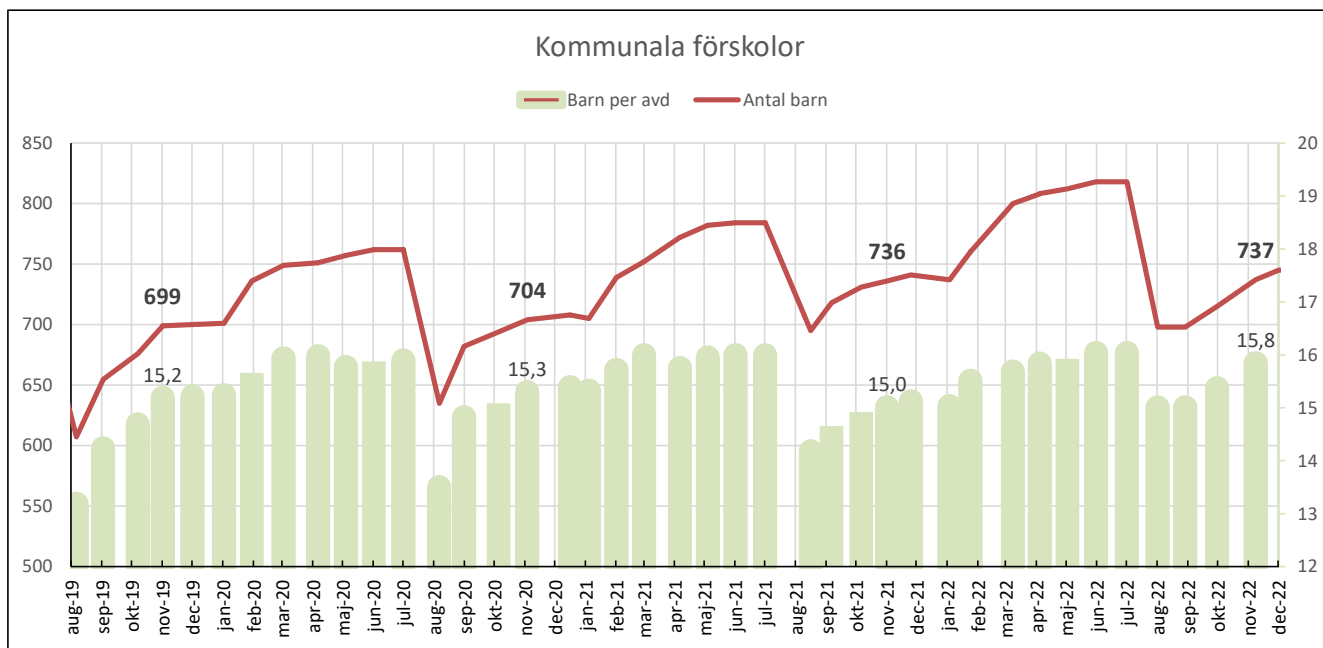

Förskoleprognos		16,5		Antal barn		Netto		Netto		Netto		Netto		Prognos		Prognos		Prognos		Prognos		KÖ		Kvarstående	
Förskola	Avd	Max	2022-11-08		Nov	Dec	Jan	Feb	30-okt	30-nov	30-dec	30-jan	--> feb												
Bondstorp	1,5	25	24						24	24	24	24	1									1		0	
Byarum	3	50	51						51	51	51	51	1									1		-3	
Åker	1	17	9						9	9	9	9												8	
Klevshults	1	17	16						16	16	16	16	1									1		-1	
Hok	3	50	83	44	69				44	44	44	44	5	1	6							5			
Svenarum	2	33		25		1	25	26	26	26	2	5													
Fritiden	1	17	404	77	354				80	80	80	80	5		12							5		17	
Växthuset	5	74		35		3	35	35	35	35	35	35	35	5			-12								
Nyckelpigan	3	50		99		1	100	100	100	100	100	100	100	9			10								
Slätten	6	99		29			29	29	29	29	29	29	29	1			3								
Södra	2	33		29		1	30	30	30	30	30	30	30	1			2								
Petersborg	2	33		85			85	85	85	85	85	85	85	12			2								
Äviken	6	99		100			100	100	100	100	100	100	100	9			-10								
Bullerbyn	6	99		45			45	45	43	43	43	43	43	2			21								
Fågelfors	4	66	38		39	39	41	41	41	41	41	3		6											
Gullbäcken	3	50	31		31	32	32	32	32	32	32	3		-2											
Tallbacken	2	33			1	1			31	32	32	32	3		-2										
TOTALT	51,5	841	737	6	2	0	0	743	745	745	745	745	60		36										

Grundskola F-9	2015/16	2016/17	2017/18	2018/19	2019/20	2020/21	2021/22	2022-11-08
TOTALT	1 717	1 814	1 889	1 885	1 897	1 911	1 951	2 014
BUDGET				1 857	1 899	1 895	1 919	1 987
Alternativ grundskola	74	73	92	95	104	117	121	116
Kommunal grundskola	1 643	1 741	1 797	1 790	1 793	1 794	1 830	1 898
Grundskola i Vaggeryd	807	842	856	866	879	875	904	951
Grundskola i Skillingaryd	607	648	648	644	672	673	676	707
Grundsärskola	9	8	7	7	8	9	14	16
Grundskola i Hok	62	64	98	109	99	100	92	116
Grundskola i Klevshult	27	29	41	46	51	43	38	29
Grundskola i Svenarum	46	65	65	31	7	13	24	0
Grundskola i Åker	28	24	20	18	15	17	23	19
Grundskola i Bondstorp	19	21	26	25	23	19	13	11
Grundskola i Byarum	37	39	37	43	38	46	46	49
Grundskola IKE	14	10	14	15	20	30	30	36
Grundskola i Tofteryd	61	63	78	81	84	87	91	80