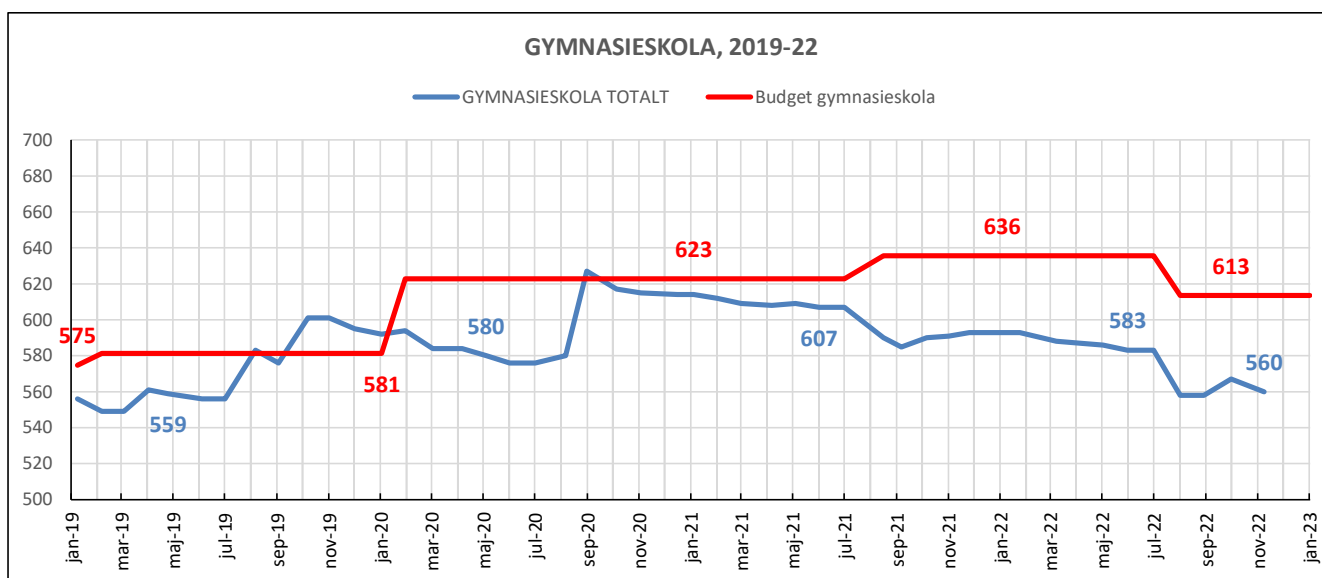

Förskoleprognos		16,5		Antal barn		Netto		Netto		Netto		Netto		Prognos		Prognos		Prognos		Prognos		KÖ		Kvarstående	
Förskola	Avd	Max	2022-11-08		Nov	Dec	Jan	Feb	30-okt	30-nov	30-dec	30-jan	--> feb												
Bondstorp	1,5	25	24						24	24	24	24	1									1		0	
Byarum	3	50	51						51	51	51	51	1									1		-3	
Åker	1	17	9						9	9	9	9												8	
Klevshults	1	17	16						16	16	16	16	1									1		-1	
Hok	3	50	83	44	69				44	44	44	44	5	1	6							5			
Svenarum	2	33		25		1	25	26	26	26	2	5													
Fritiden	1	17	404	77	354				80	80	80	80	5		12							5		17	
Växthuset	5	74		35		3	35	35	35	35	35	35	35	5			-12								
Nyckelpigan	3	50		99		1	100	100	100	100	100	100	100	9			10								
Slätten	6	99		29			29	29	29	29	29	29	29	1			3								
Södra	2	33		29		1	30	30	30	30	30	30	30	1			2								
Petersborg	2	33		85			85	85	85	85	85	85	85	12			2								
Äviken	6	99		100			100	100	100	100	100	100	100	9			-10								
Bullerbyn	6	99		45			45	45	43	43	43	43	43	2			21								
Fågelfors	4	66	38		39	39	41	41	41	41	41	3		6											
Gullbäcken	3	50	31		31	32	32	32	32	32	32	3		-2											
Tallbacken	2	33			1	1			31	32	32	32	3		-2										
TOTALT	51,5	841	737	6	2	0	0	743	745	745	745	745	60		36										