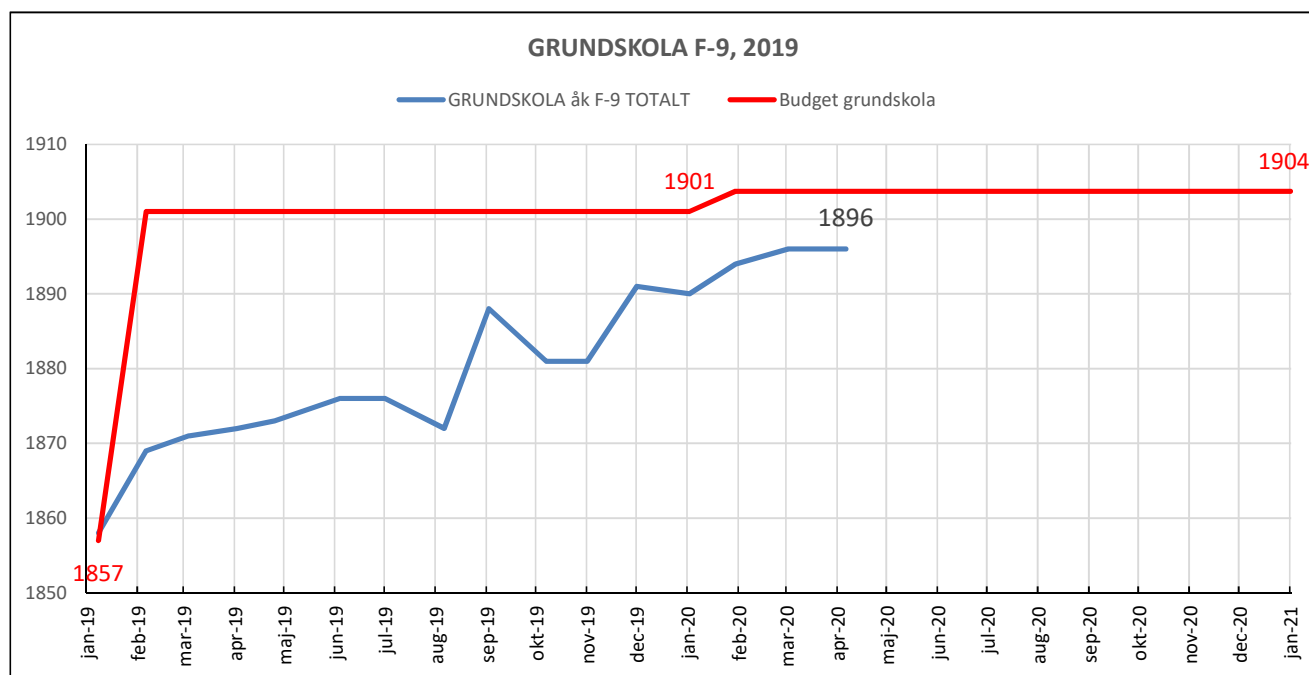

Förskolekön			16,5	Antal barn	Netto	Netto	Netto	Netto	Netto	Prognos	Prognos	Prognos	Prognos	Kvarst.
Förskola	Avd	Max	2020-04-06	brygga	apr	maj	jun	jul		30-apr	31-maj	30-jun	31-jul	Kap.
Bondstorp	1	17	15							15	15	15	15	2
Byarum	3	50	48	3						51	51	51	51	-2
Åker	1	17	14							14	14	14	14	3
Klevshults	1	17	15							15	15	15	15	2
Hok	3	50	52							52	52	52	52	-3
Svenarum	2	33	36							36	36	36	36	-3
Fritiden	2	33	30	1						31	31	31	31	2
Växthuset	3	50	50		5		1			55	55	56	56	-7
Götafors	2	33	29	-1						28	28	28	28	5
Nyckelpigan	3	50	50	2		1				52	53	53	53	-4
Slätten	3	50	50	2			1			52	52	53	53	-4
Södra	2	33	33	1						34	34	34	34	-1
Petersborg	0	0	0							0	0	0	0	0
Åviken	6	99	96	2	2					100	100	100	100	-1
Bullerbyn	6	99	89	-1						88	88	88	88	11
Fågelfors	4	66	62	1						63	63	63	63	3
Gullbäcken	3	50	48	1						49	49	49	49	1
Tallbacken	2	33	34	1						35	35	35	35	-2
TOTALT	47	776	751	12	7	1	2	0		770	771	773	773	3