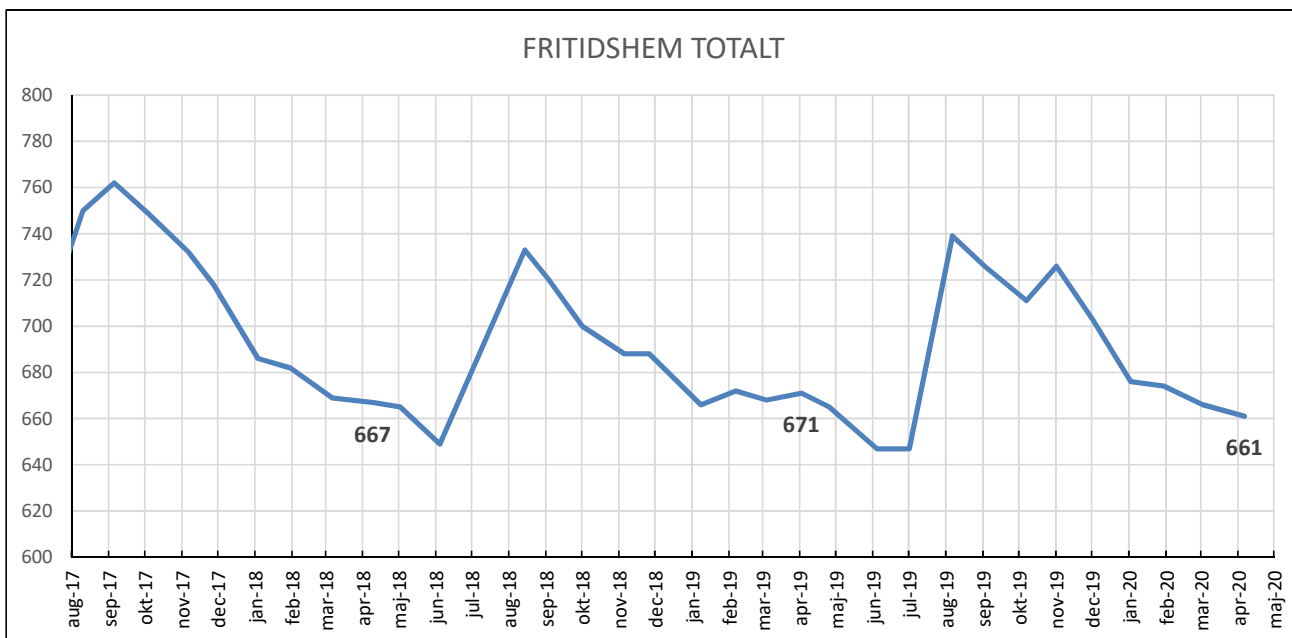

Förskolekön			16,5	Antal barn	Netto	Netto	Netto	Netto	Netto	Prognos	Prognos	Prognos	Prognos	Kvarst.
Förskola	Avd	Max	2020-04-06	brygga	apr	maj	jun	jul		30-apr	31-maj	30-jun	31-jul	Kap.
Bondstorp	1	17	15							15	15	15	15	2
Byarum	3	50	48	3						51	51	51	51	-2
Åker	1	17	14							14	14	14	14	3
Klevshults	1	17	15							15	15	15	15	2
Hok	3	50	52							52	52	52	52	-3
Svenarum	2	33	36							36	36	36	36	-3
Fritiden	2	33	30	1						31	31	31	31	2
Växthuset	3	50	50		5		1			55	55	56	56	-7
Götafors	2	33	29	-1						28	28	28	28	5
Nyckelpigan	3	50	50	2		1				52	53	53	53	-4
Slätten	3	50	50	2			1			52	52	53	53	-4
Södra	2	33	33	1						34	34	34	34	-1
Petersborg	0	0	0							0	0	0	0	0
Åviken	6	99	96	2	2					100	100	100	100	-1
Bullerbyn	6	99	89	-1						88	88	88	88	11
Fågelfors	4	66	62	1						63	63	63	63	3
Gullbäcken	3	50	48	1						49	49	49	49	1
Tallbacken	2	33	34	1						35	35	35	35	-2
TOTALT	47	776	751	12	7	1	2	0		770	771	773	773	3