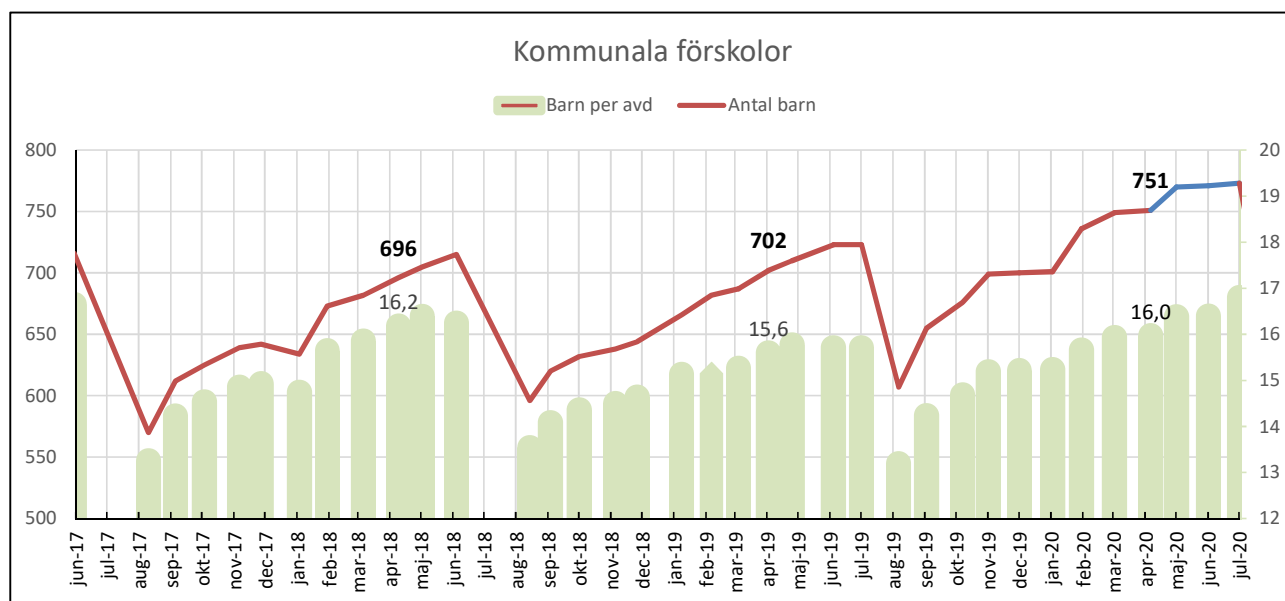

Förskolekön			16,5	Antal barn	Netto	Netto	Netto	Netto	Netto	Prognos	Prognos	Prognos	Prognos	Kvarst.
Förskola	Avd	Max	2020-04-06	brygga	apr	maj	jun	jul		30-apr	31-maj	30-jun	31-jul	Kap.
Bondstorp	1	17	15							15	15	15	15	2
Byarum	3	50	48	3						51	51	51	51	-2
Åker	1	17	14							14	14	14	14	3
Klevshults	1	17	15							15	15	15	15	2
Hok	3	50	52							52	52	52	52	-3
Svenarum	2	33	36							36	36	36	36	-3
Fritiden	2	33	30	1						31	31	31	31	2
Växthuset	3	50	50		5		1			55	55	56	56	-7
Götafors	2	33	29	-1						28	28	28	28	5
Nyckelpigan	3	50	50	2		1				52	53	53	53	-4
Slätten	3	50	50	2			1			52	52	53	53	-4
Södra	2	33	33	1						34	34	34	34	-1
Petersborg	0	0	0							0	0	0	0	0
Åviken	6	99	96	2	2					100	100	100	100	-1
Bullerbyn	6	99	89	-1						88	88	88	88	11
Fågelfors	4	66	62	1						63	63	63	63	3
Gullbäcken	3	50	48	1						49	49	49	49	1
Tallbacken	2	33	34	1						35	35	35	35	-2
TOTALT	47	776	751	12	7	1	2	0		770	771	773	773	3

Grundskola F-9	2015/16	2016/17	2017/18	2018/19	2019/20	2020-04-06
TOTALT	1 708	1 806	1 882	1 878	1 887	1 896
BUDGET				1 857	1 902	1 904
Alternativ grundskola	74	73	92	95	104	107
Kommunal grundskola	1 633	1 733	1 791	1 783	1 782	1 789
Grundskola F-9 i Vaggeryd	807	842	856	866	878	880
Grundskola F-9 i Skillingaryd	607	648	648	644	668	677
Grundskola F-9 i Hok	62	64	98	109	101	98
Grundskola F-9 i Klevshult	27	29	41	46	51	50
Grundskola F-9 i Svenarum	46	65	65	31	7	7
Grundskola F-9 i Åker	28	24	20	18	16	16
Grundskola F-9 i Bondstorp	19	21	26	25	23	23
Grundskola F-9 i Byarum	37	39	37	43	39	38
Grundskola F-9 i Tofteryd	61	63	78	81	84	86