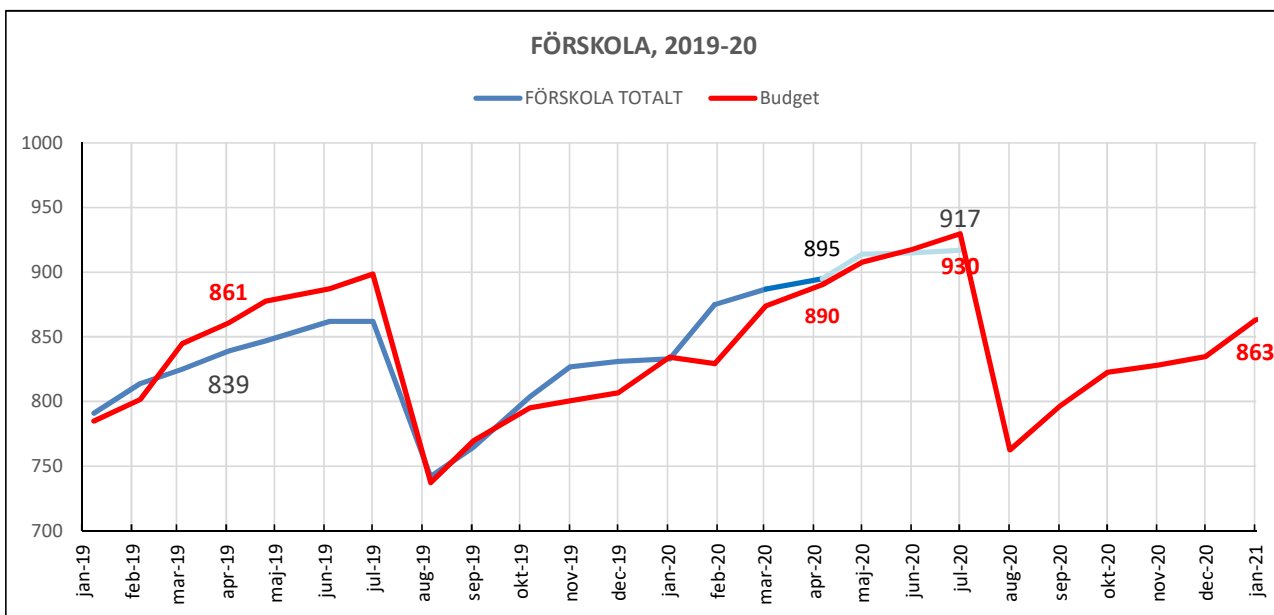

Förskolekön			16,5	Antal barn	Netto	Netto	Netto	Netto	Netto	Prognos	Prognos	Prognos	Prognos	Kvarst.
Förskola	Avd	Max	2020-04-06	brygga	apr	maj	jun	jul		30-apr	31-maj	30-jun	31-jul	Kap.
Bondstorp	1	17	15							15	15	15	15	2
Byarum	3	50	48	3						51	51	51	51	-2
Åker	1	17	14							14	14	14	14	3
Klevshults	1	17	15							15	15	15	15	2
Hok	3	50	52							52	52	52	52	-3
Svenarum	2	33	36							36	36	36	36	-3
Fritiden	2	33	30	1						31	31	31	31	2
Växthuset	3	50	50		5		1			55	55	56	56	-7
Götafors	2	33	29	-1						28	28	28	28	5
Nyckelpigan	3	50	50	2		1				52	53	53	53	-4
Slätten	3	50	50	2			1			52	52	53	53	-4
Södra	2	33	33	1						34	34	34	34	-1
Petersborg	0	0	0							0	0	0	0	0
Åviken	6	99	96	2	2					100	100	100	100	-1
Bullerbyn	6	99	89	-1						88	88	88	88	11
Fågelfors	4	66	62	1						63	63	63	63	3
Gullbäcken	3	50	48	1						49	49	49	49	1
Tallbacken	2	33	34	1						35	35	35	35	-2
TOTALT	47	776	751	12	7	1	2	0		770	771	773	773	3

Grundskola F-9	2015/16	2016/17	2017/18	2018/19	2019/20	2020-04-06
TOTALT	1 708	1 806	1 882	1 878	1 887	1 896
BUDGET				1 857	1 902	1 904
Alternativ grundskola	74	73	92	95	104	107
Kommunal grundskola	1 633	1 733	1 791	1 783	1 782	1 789
Grundskola F-9 i Vaggeryd	807	842	856	866	878	880
Grundskola F-9 i Skillingaryd	607	648	648	644	668	677
Grundskola F-9 i Hok	62	64	98	109	101	98
Grundskola F-9 i Klevshult	27	29	41	46	51	50
Grundskola F-9 i Svenarum	46	65	65	31	7	7
Grundskola F-9 i Åker	28	24	20	18	16	16
Grundskola F-9 i Bondstorp	19	21	26	25	23	23
Grundskola F-9 i Byarum	37	39	37	43	39	38
Grundskola F-9 i Tofteryd	61	63	78	81	84	86