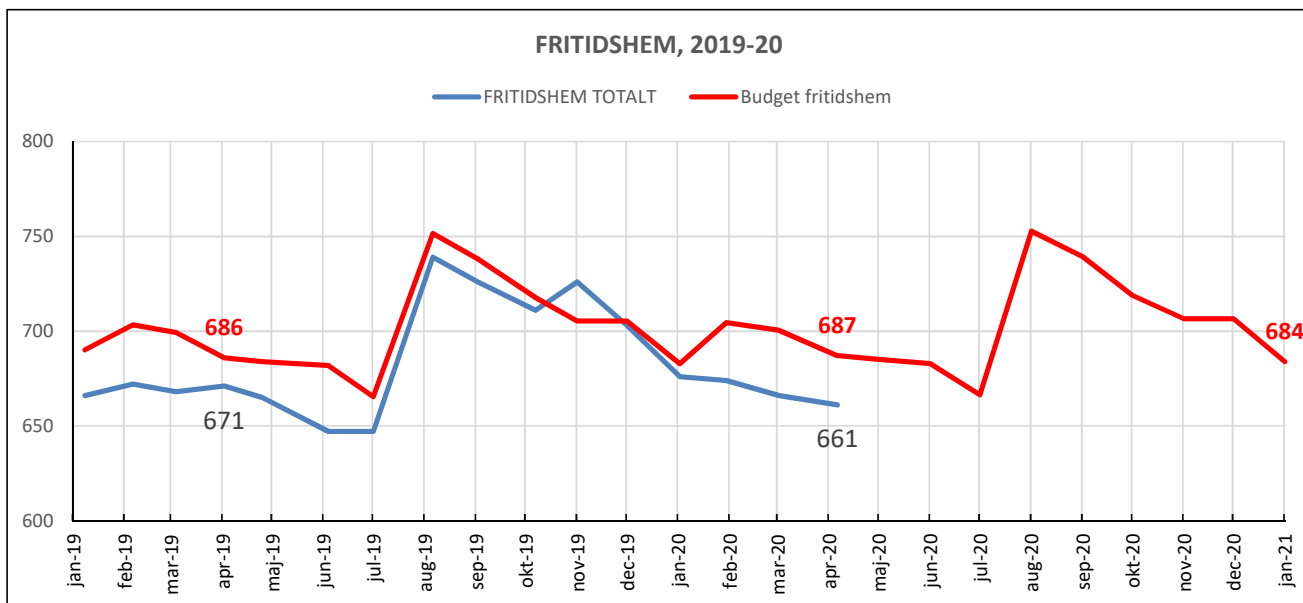

Förskolekön			16,5	Antal barn	Netto	Netto	Netto	Netto	Netto	Prognos	Prognos	Prognos	Prognos	Kvarst.
Förskola	Avd	Max	2020-04-06	brygga	apr	maj	jun	jul		30-apr	31-maj	30-jun	31-jul	Kap.
Bondstorp	1	17	15							15	15	15	15	2
Byarum	3	50	48	3						51	51	51	51	-2
Åker	1	17	14							14	14	14	14	3
Klevshults	1	17	15							15	15	15	15	2
Hok	3	50	52							52	52	52	52	-3
Svenarum	2	33	36							36	36	36	36	-3
Fritiden	2	33	30	1						31	31	31	31	2
Växthuset	3	50	50		5		1			55	55	56	56	-7
Götafors	2	33	29	-1						28	28	28	28	5
Nyckelpigan	3	50	50	2		1				52	53	53	53	-4
Slätten	3	50	50	2			1			52	52	53	53	-4
Södra	2	33	33	1						34	34	34	34	-1
Petersborg	0	0	0							0	0	0	0	0
Åviken	6	99	96	2	2					100	100	100	100	-1
Bullerbyn	6	99	89	-1						88	88	88	88	11
Fågelfors	4	66	62	1						63	63	63	63	3
Gullbäcken	3	50	48	1						49	49	49	49	1
Tallbacken	2	33	34	1						35	35	35	35	-2
TOTALT	47	776	751	12	7	1	2	0		770	771	773	773	3